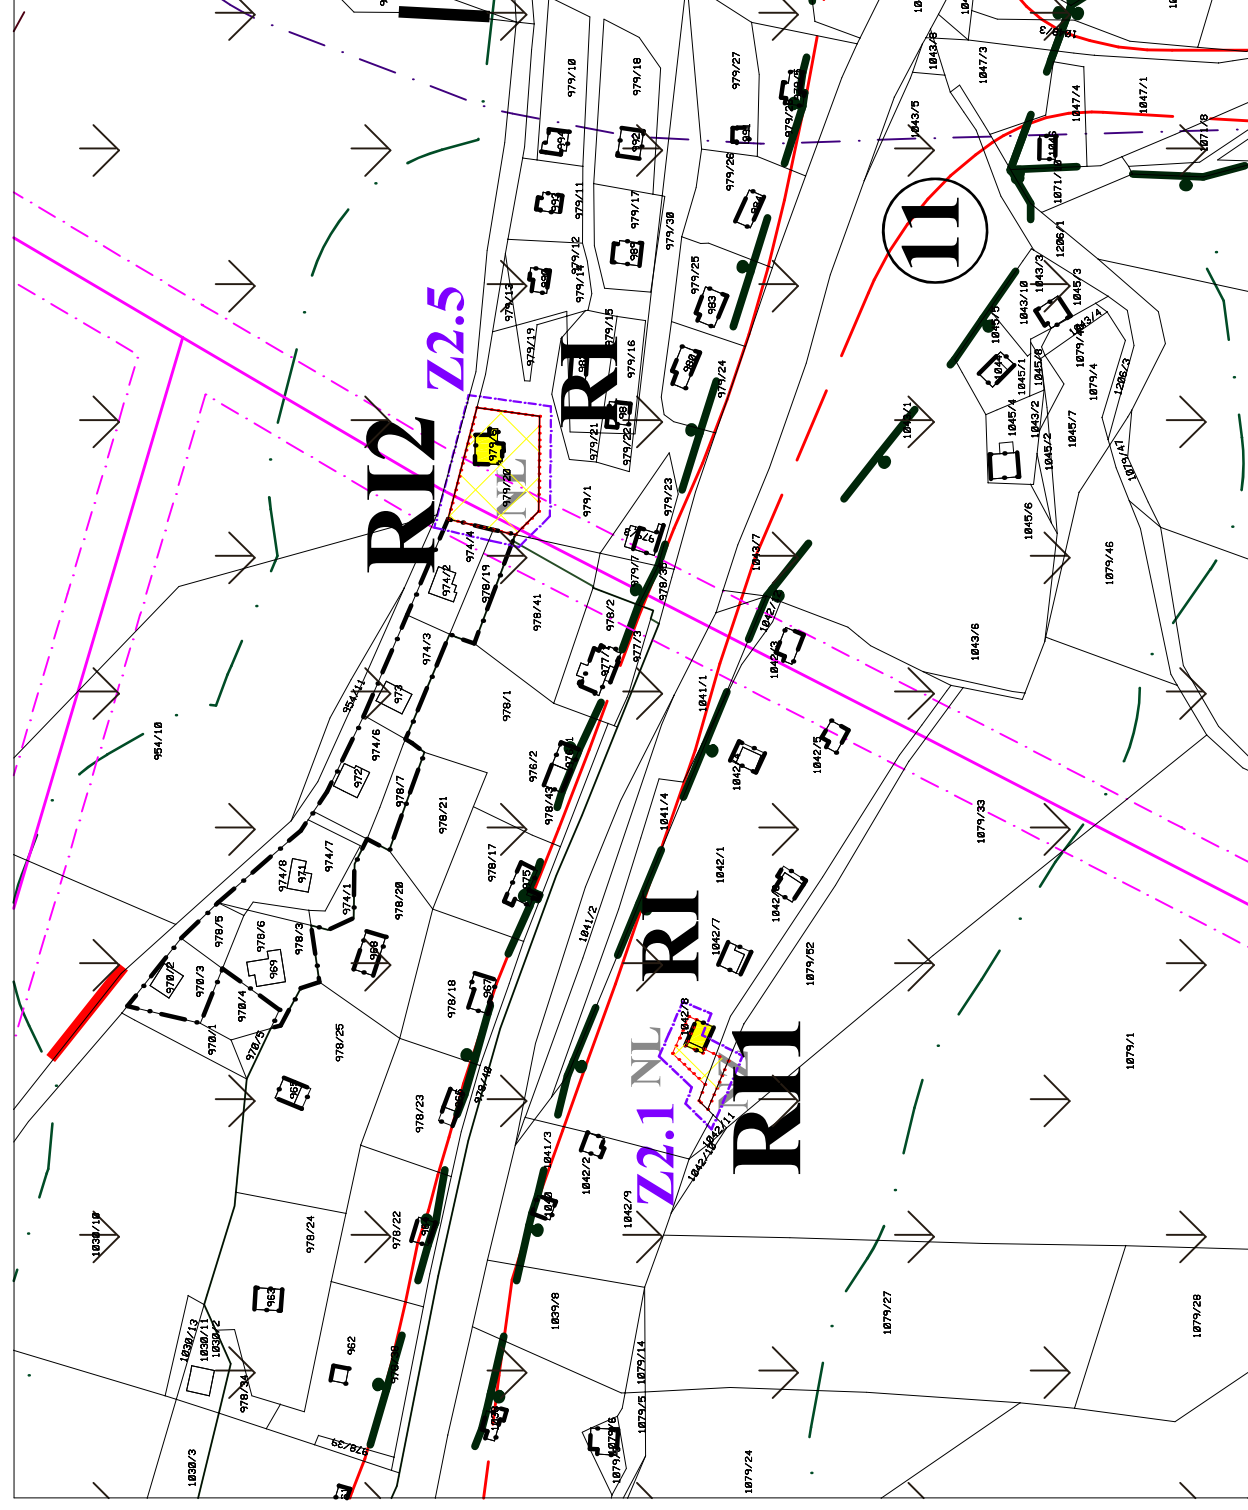

ÚZEMNÍ PLÁN HOLUBOV KOORDINAČNÍ VÝKRES

měřítko 1 : 2 000

Lokalita Z2.1 a Z2.5

Lokalita Z2.2

LEGENDA: HRANICE, ZNAČENÍ

- VĚŘEJNĚ PROSPĚŠNÉ STAVBY
- PŘÍRODNÍ LIMITY
- IZÓNA CHKO
- OCHRANNÉ PÁSMO LESA
- HRANICE SPRÁVNÍHO ÚZEMÍ
- HRANICE KATASTRU
- HRANICE ZASTAVĚNÉHO ÚZEMÍ
- HRANICE ZASTAVITELNÝCH PLOCH
- HRANICE ŘEŠENÉHO ÚZEMÍ

POZNÁMKA
Celé území se nachází v chráněné krajinné oblasti Blanský les, která je zařazena do evropsky významných lokalit soustavy Natura 2000
Celé území řešné plochy Z2.1 (RI1), Z2.2 (B34) a Z2.5 (RI2) leží v ochranném pásmu lesa - pásmo 20 metrů od okraje lesa
Na celé správní území zasahuje ochranné pásmo radaru Třebotvice