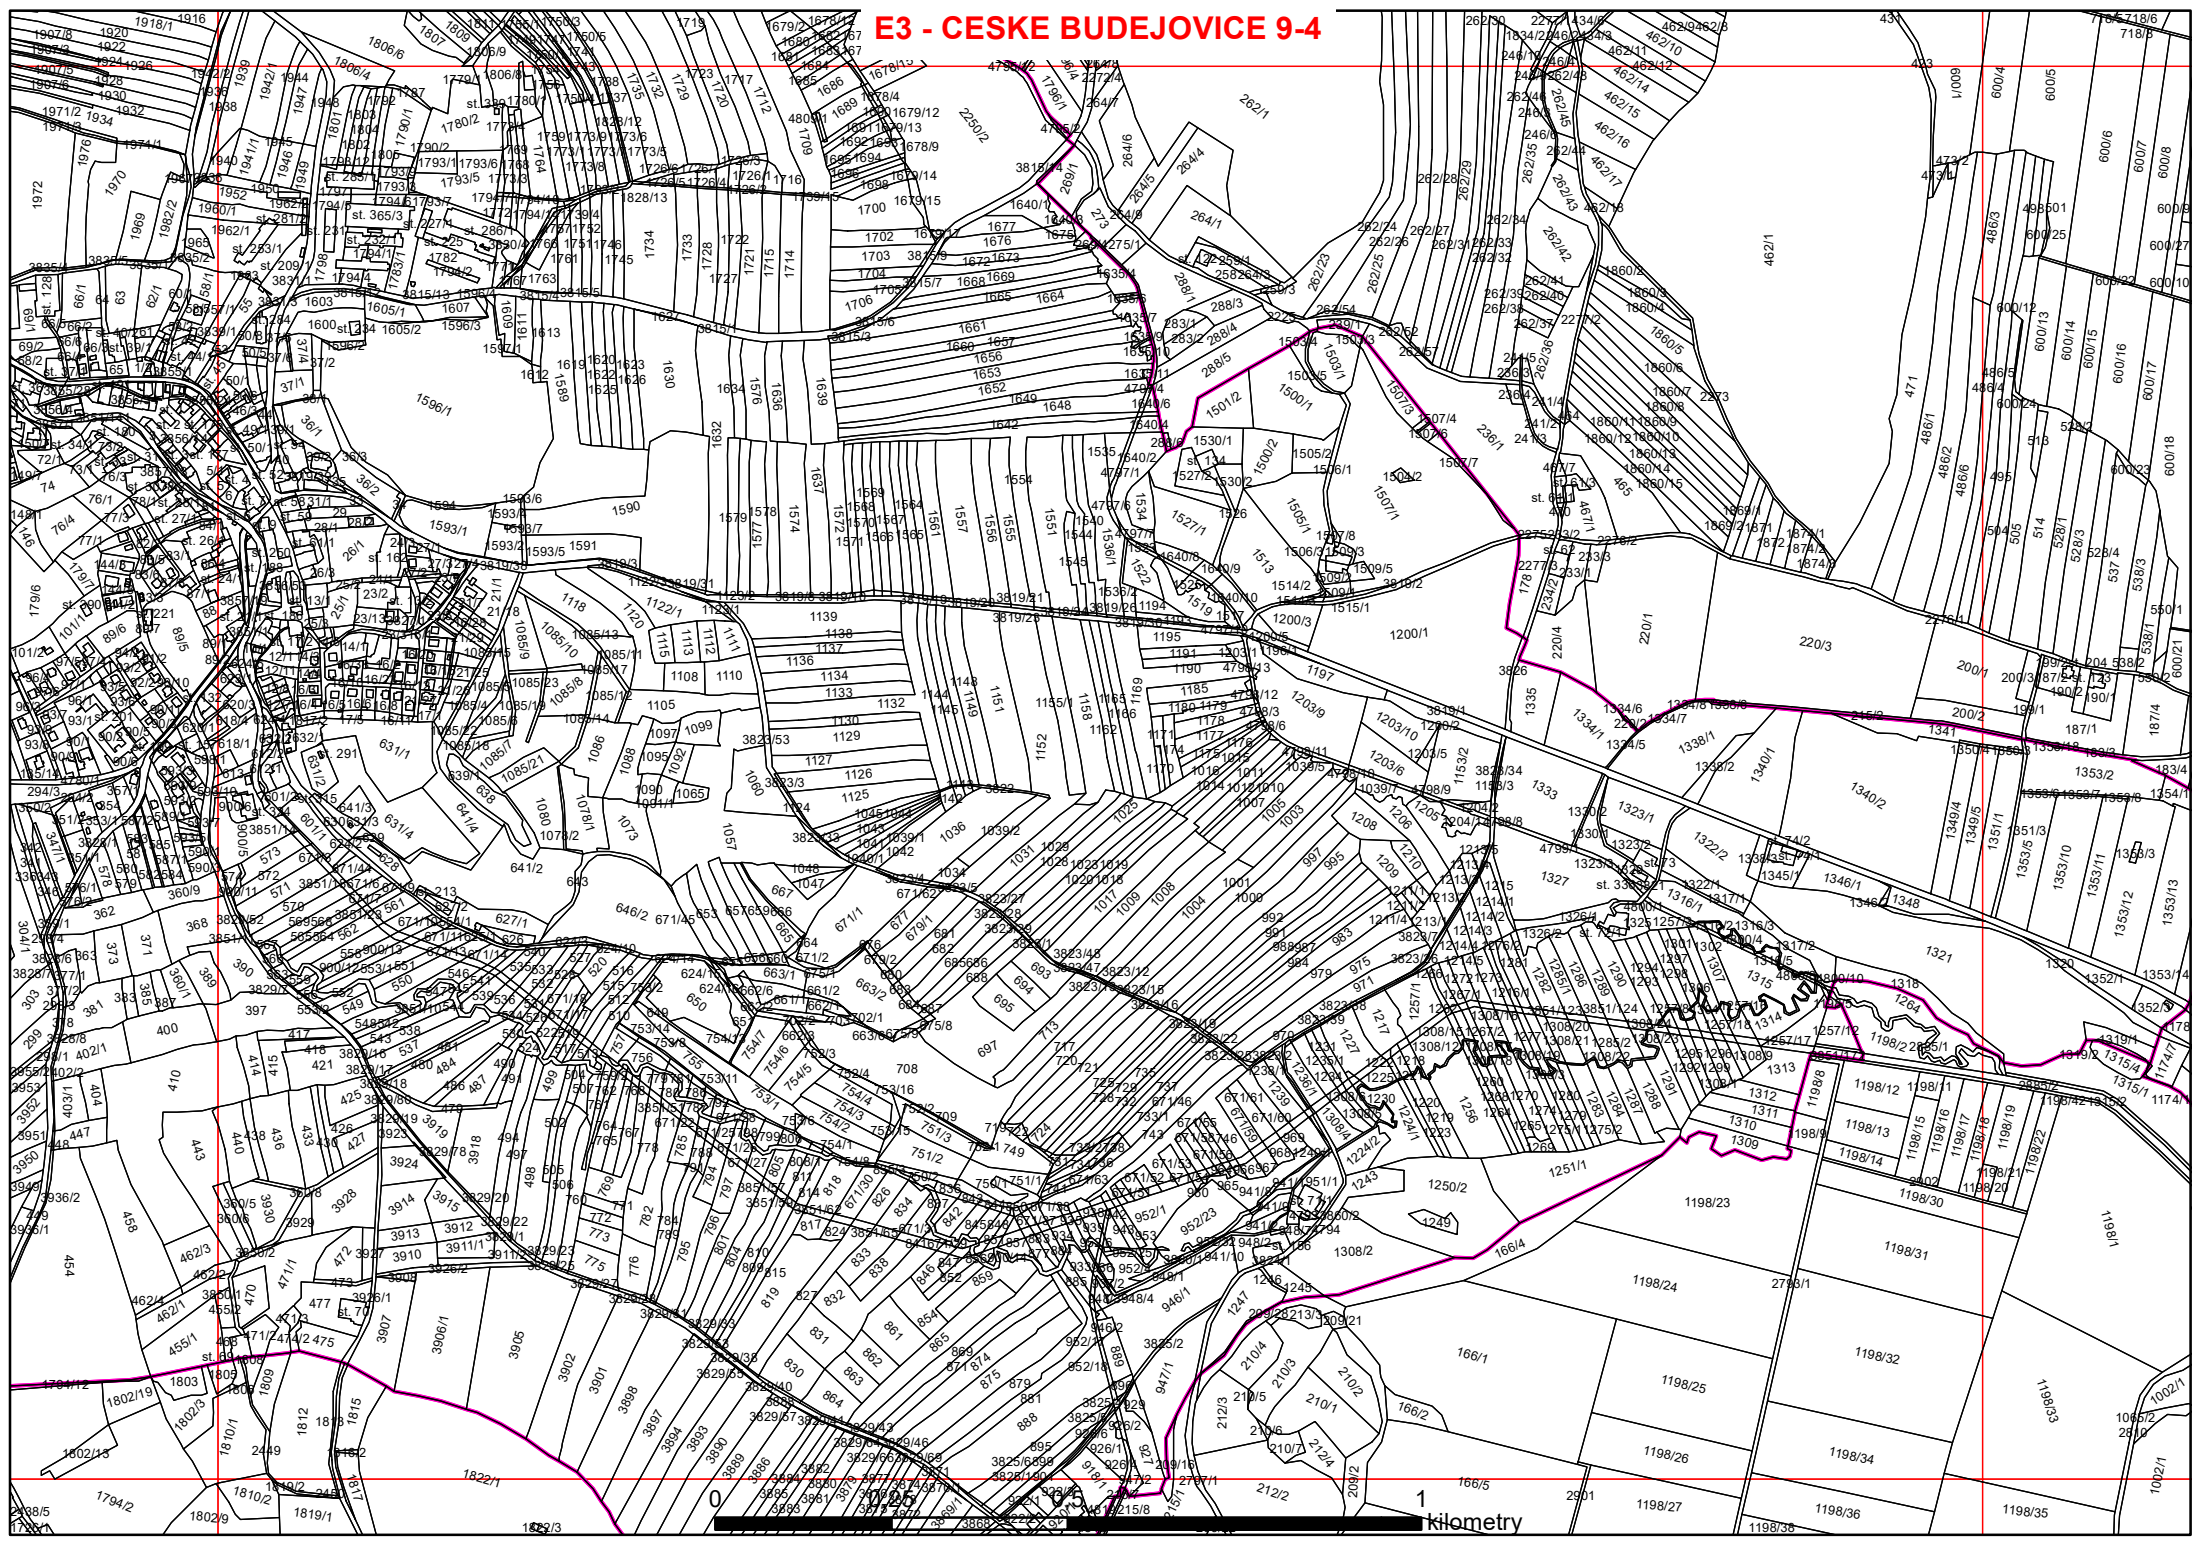

D6 - CESKE BUDEJOVICE 6-3

E1 - VOLARY 1-4

E2 - VOLARY 0-4

0 0,25 0,5 1 kilometry

E3 - CESKE BUDEJOVICE 9-4

1 kilometry

E4 - CESKE BUDEJOVICE 8-4

E5 - CESKE BUDEJOVICE 7-4