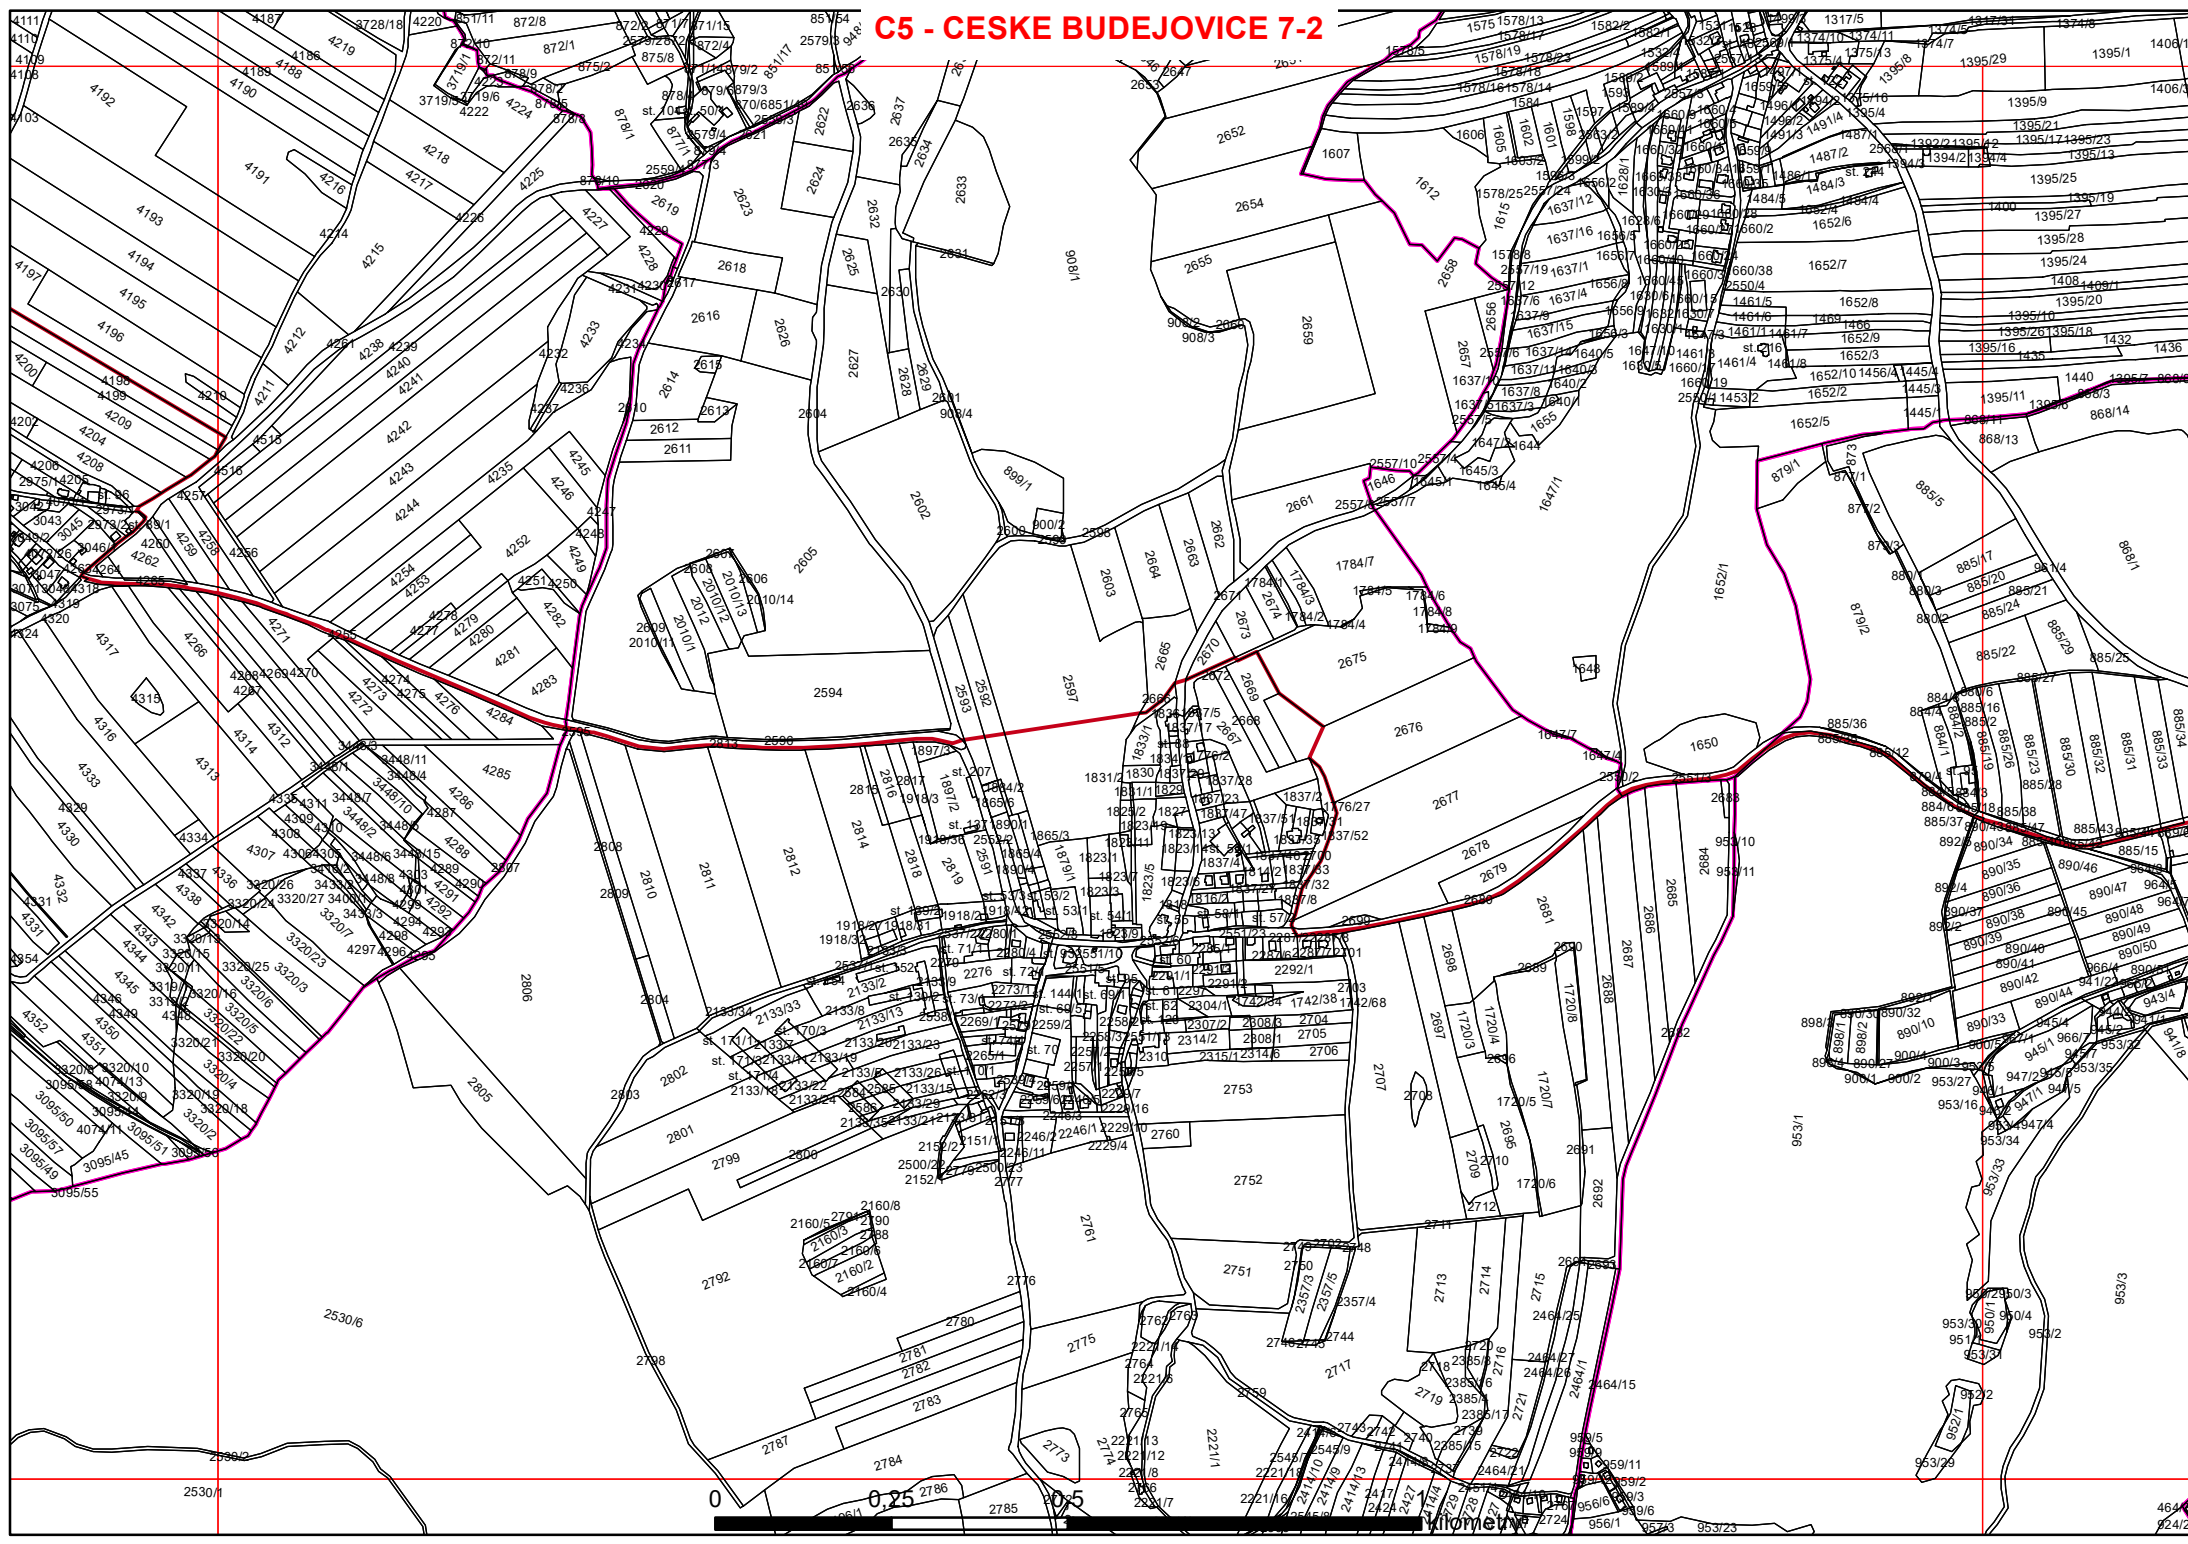

C5 - CESKE BUDEJOVICE 7-2