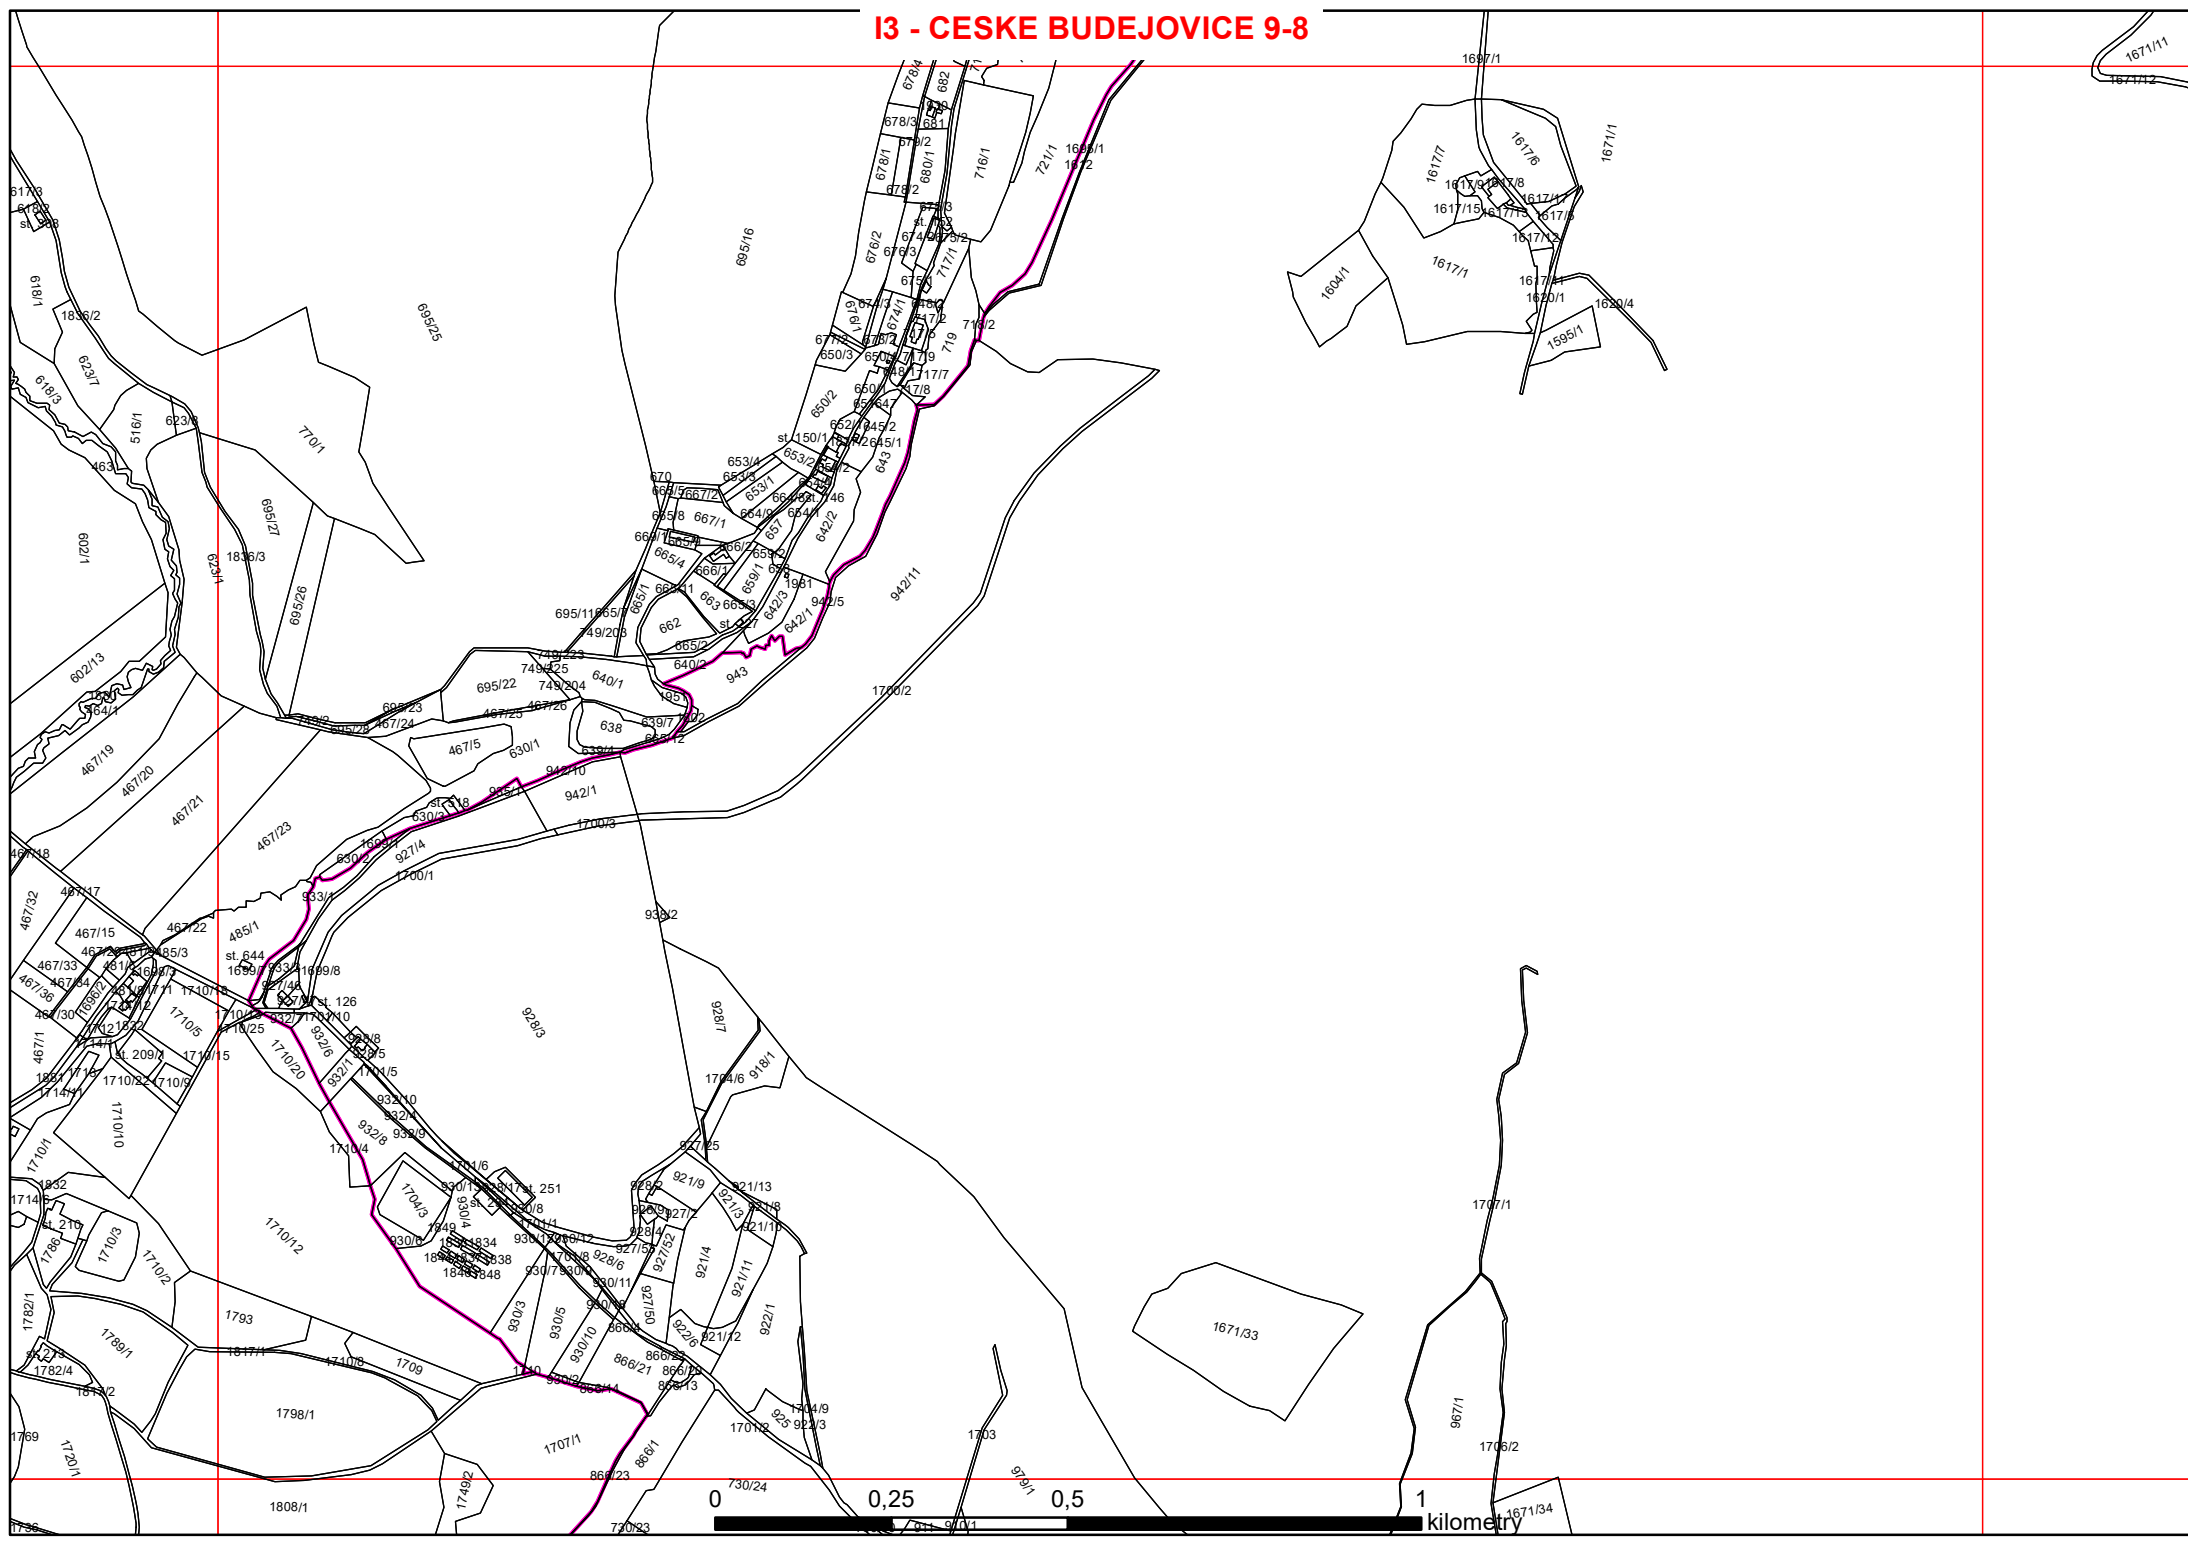

13 - CESKE BUDEJOVICE 9-8