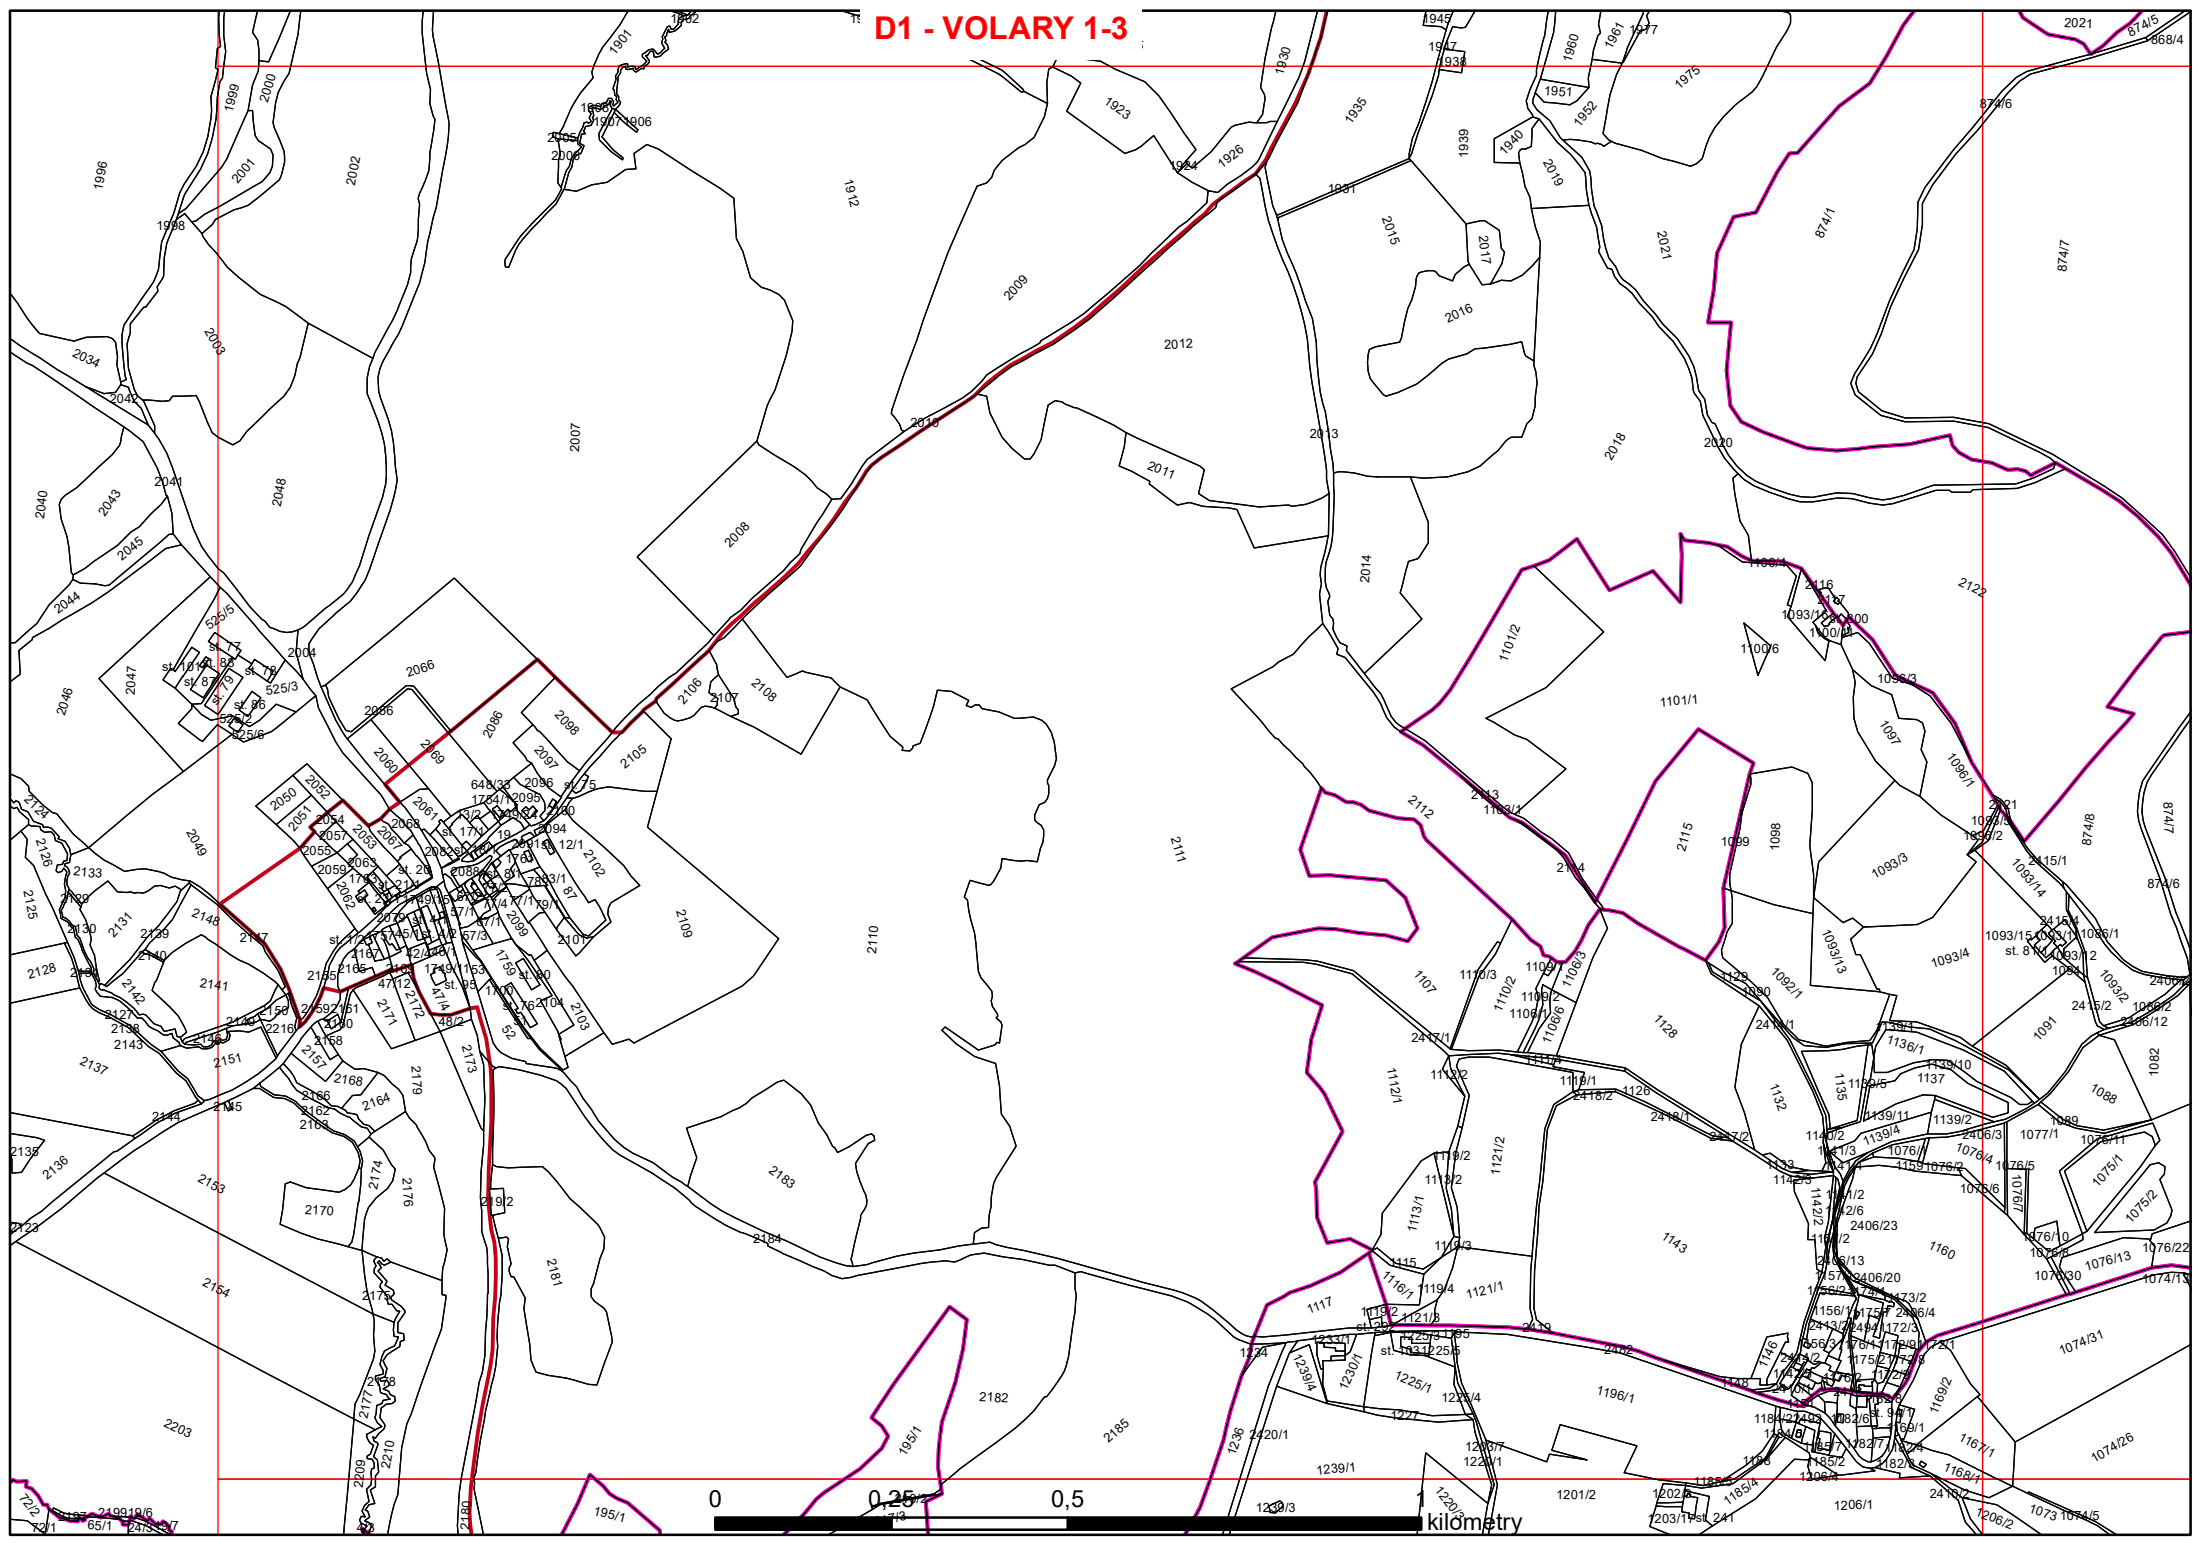

D1 - VOLARY 1-3

0 0,25 0,5
kilometry