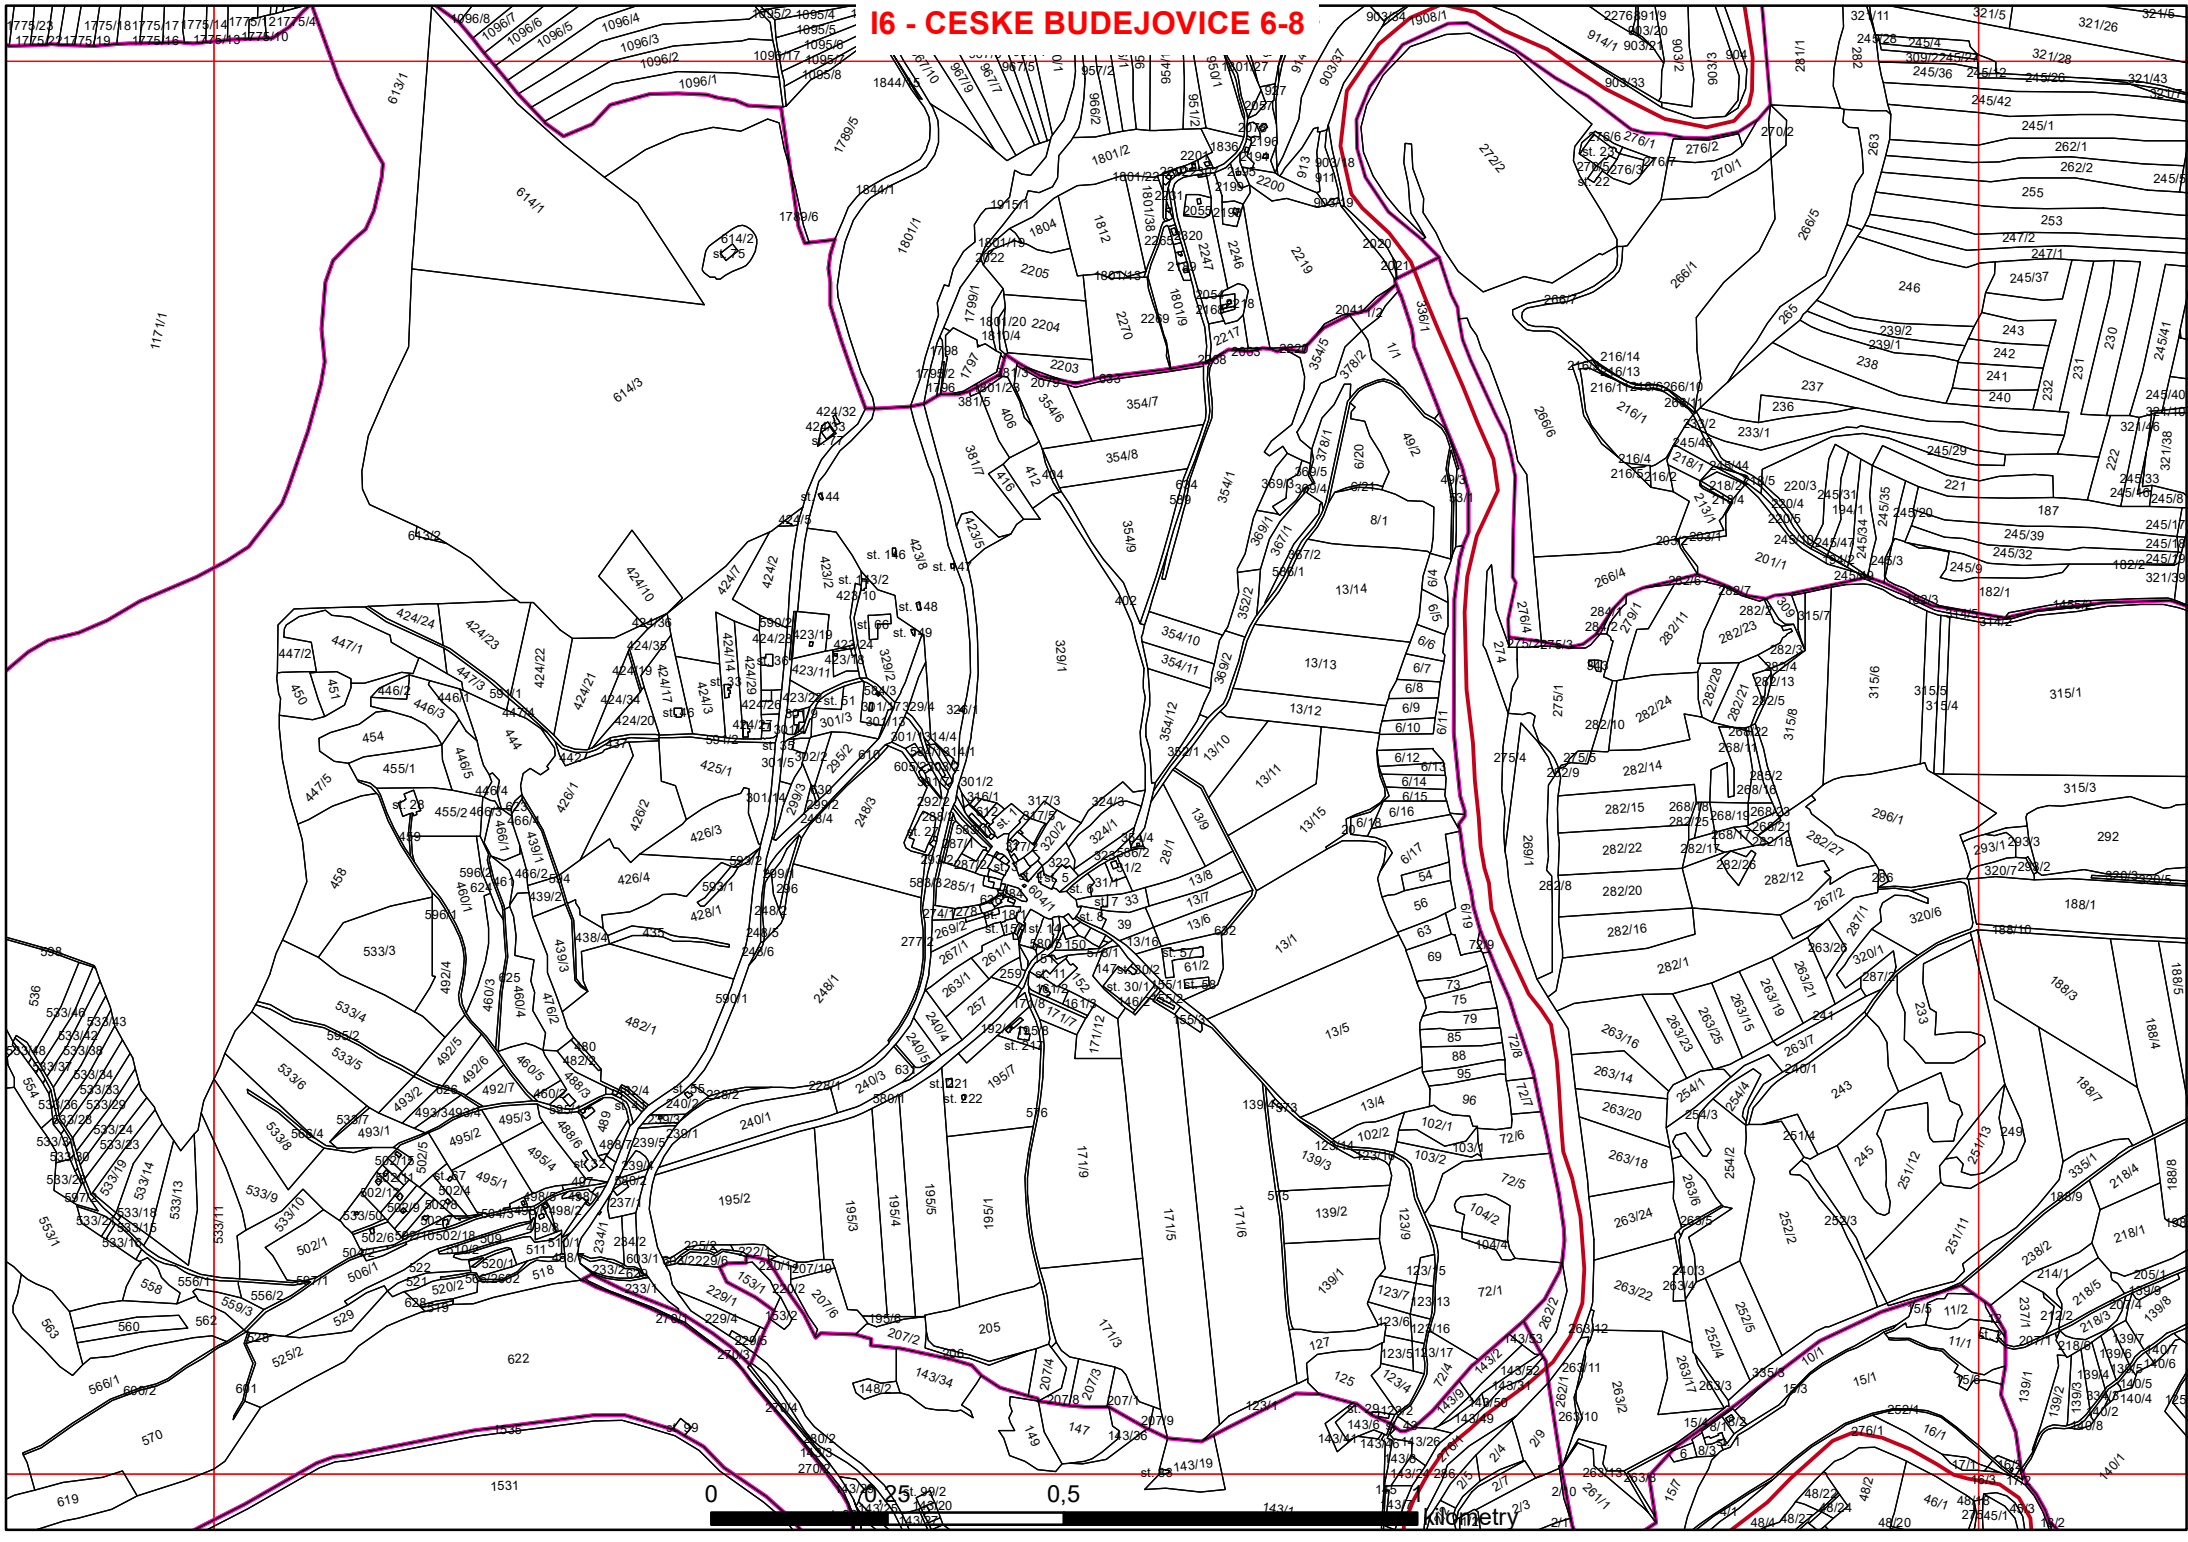

16 - CESKE BUDEJOVICE 6-8

0 0,5 1,0
Kilometry