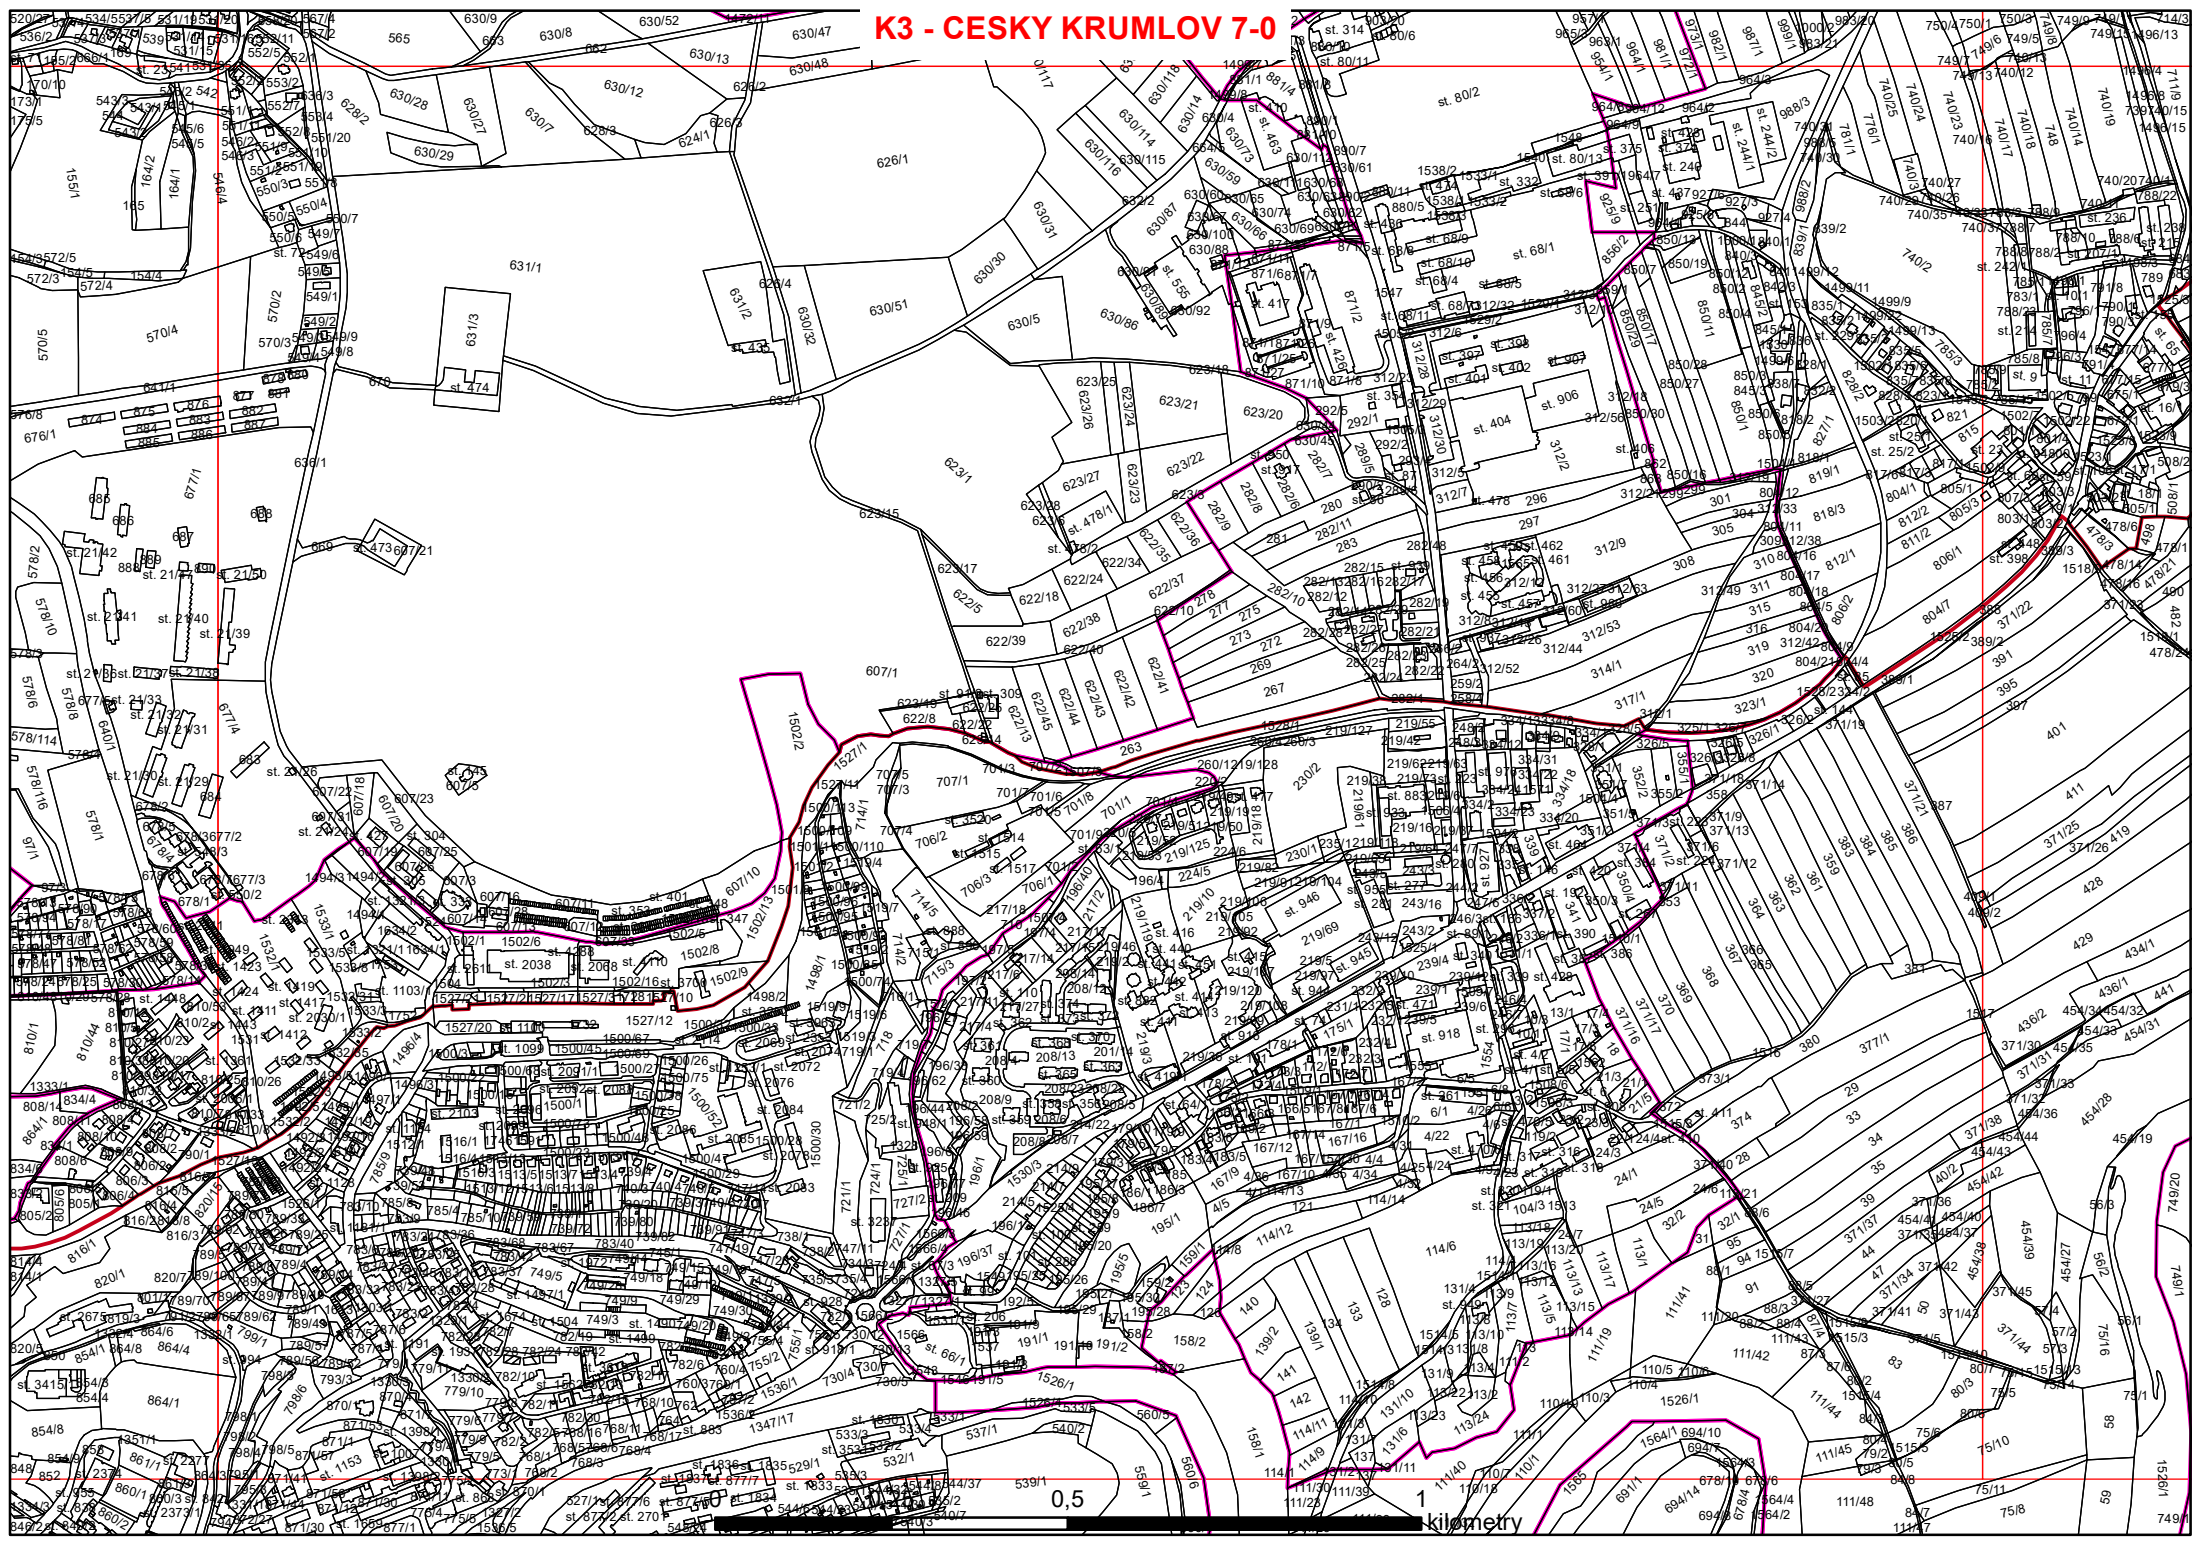

K3 - CESKY KRUMLOV 7-0

0,5

1 kilometry

K4 - CESKY KRUMLOV 6-0

1 kilometer