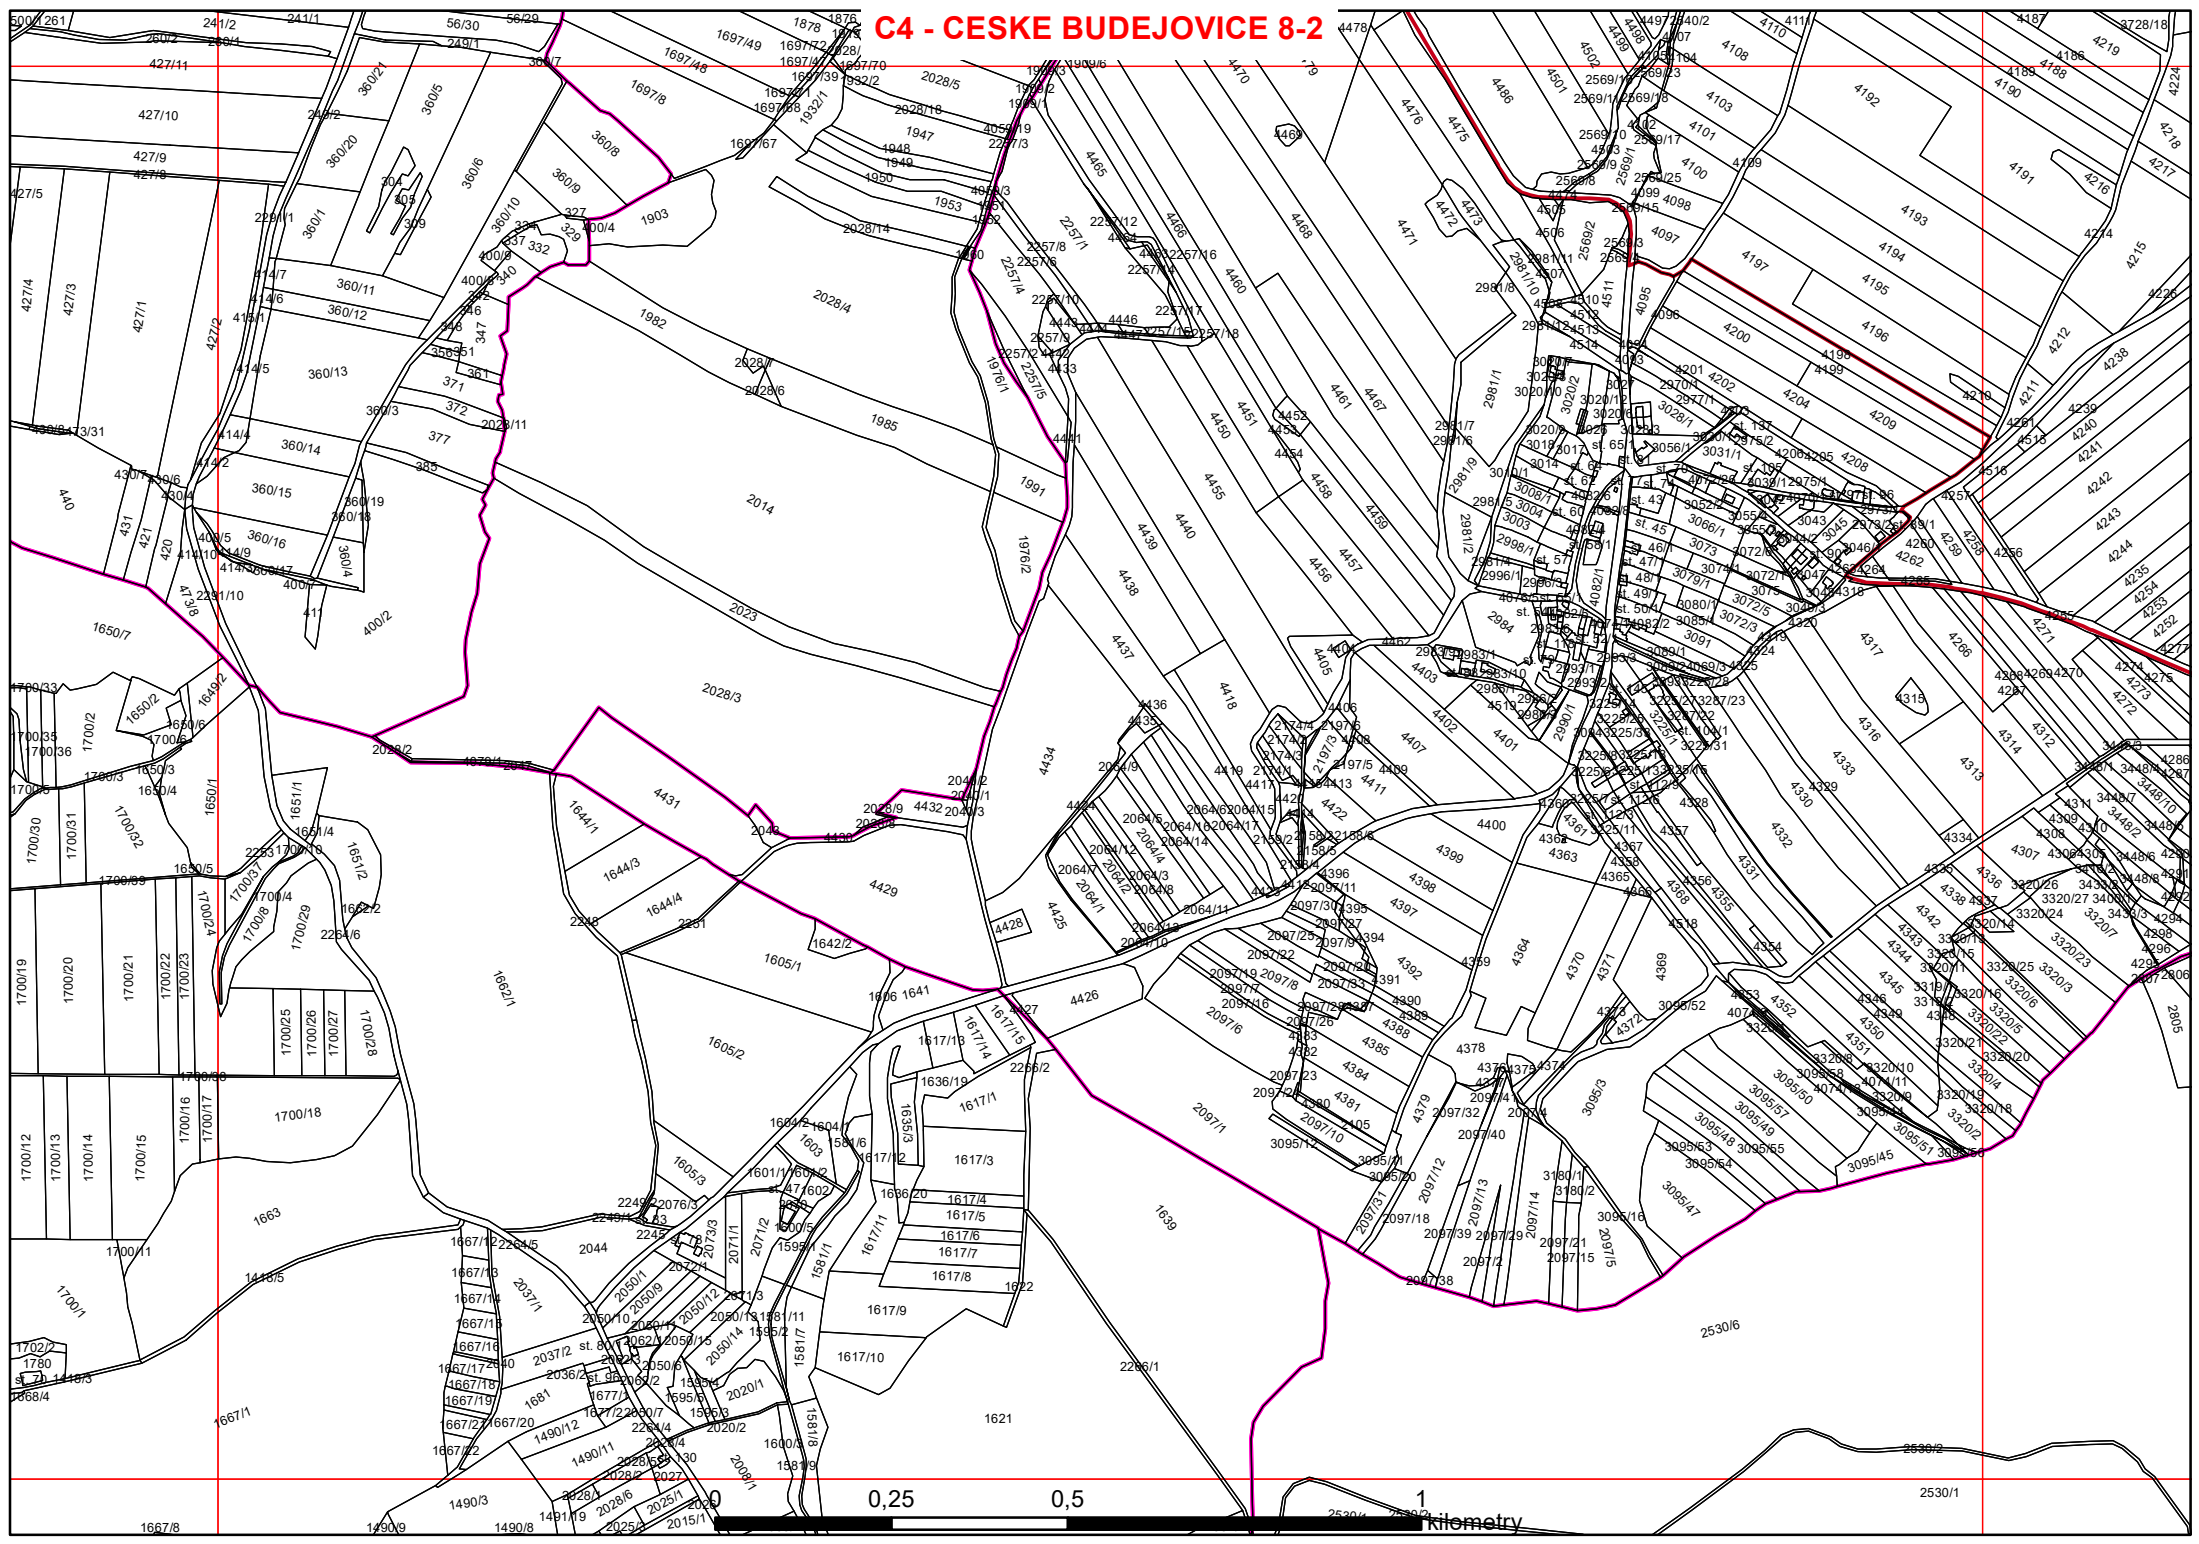

Zákres hranice CHKO Blanský les
v kopii katastrální mapy
- soubor map

Základem kladu mapových listů
je klad Státní mapy odvozené

Legenda

-  Klad mapových listů
-  Hranice CHKO Blanský les

A1 - VOLARY 0-0

0 1 kilometry

B4 - CESKE BUDEJOVICE 8-1

C1 - VOLARY 1-2

C2 - VOLARY 0-2

C3 - CESKE BUDEJOVICE 9-2

1 kilometry

CA - CESKE BUDEJOVICE 8-2

0,25 0,5 1 kilometer

C5 - CESKE BUDEJOVICE 7-2