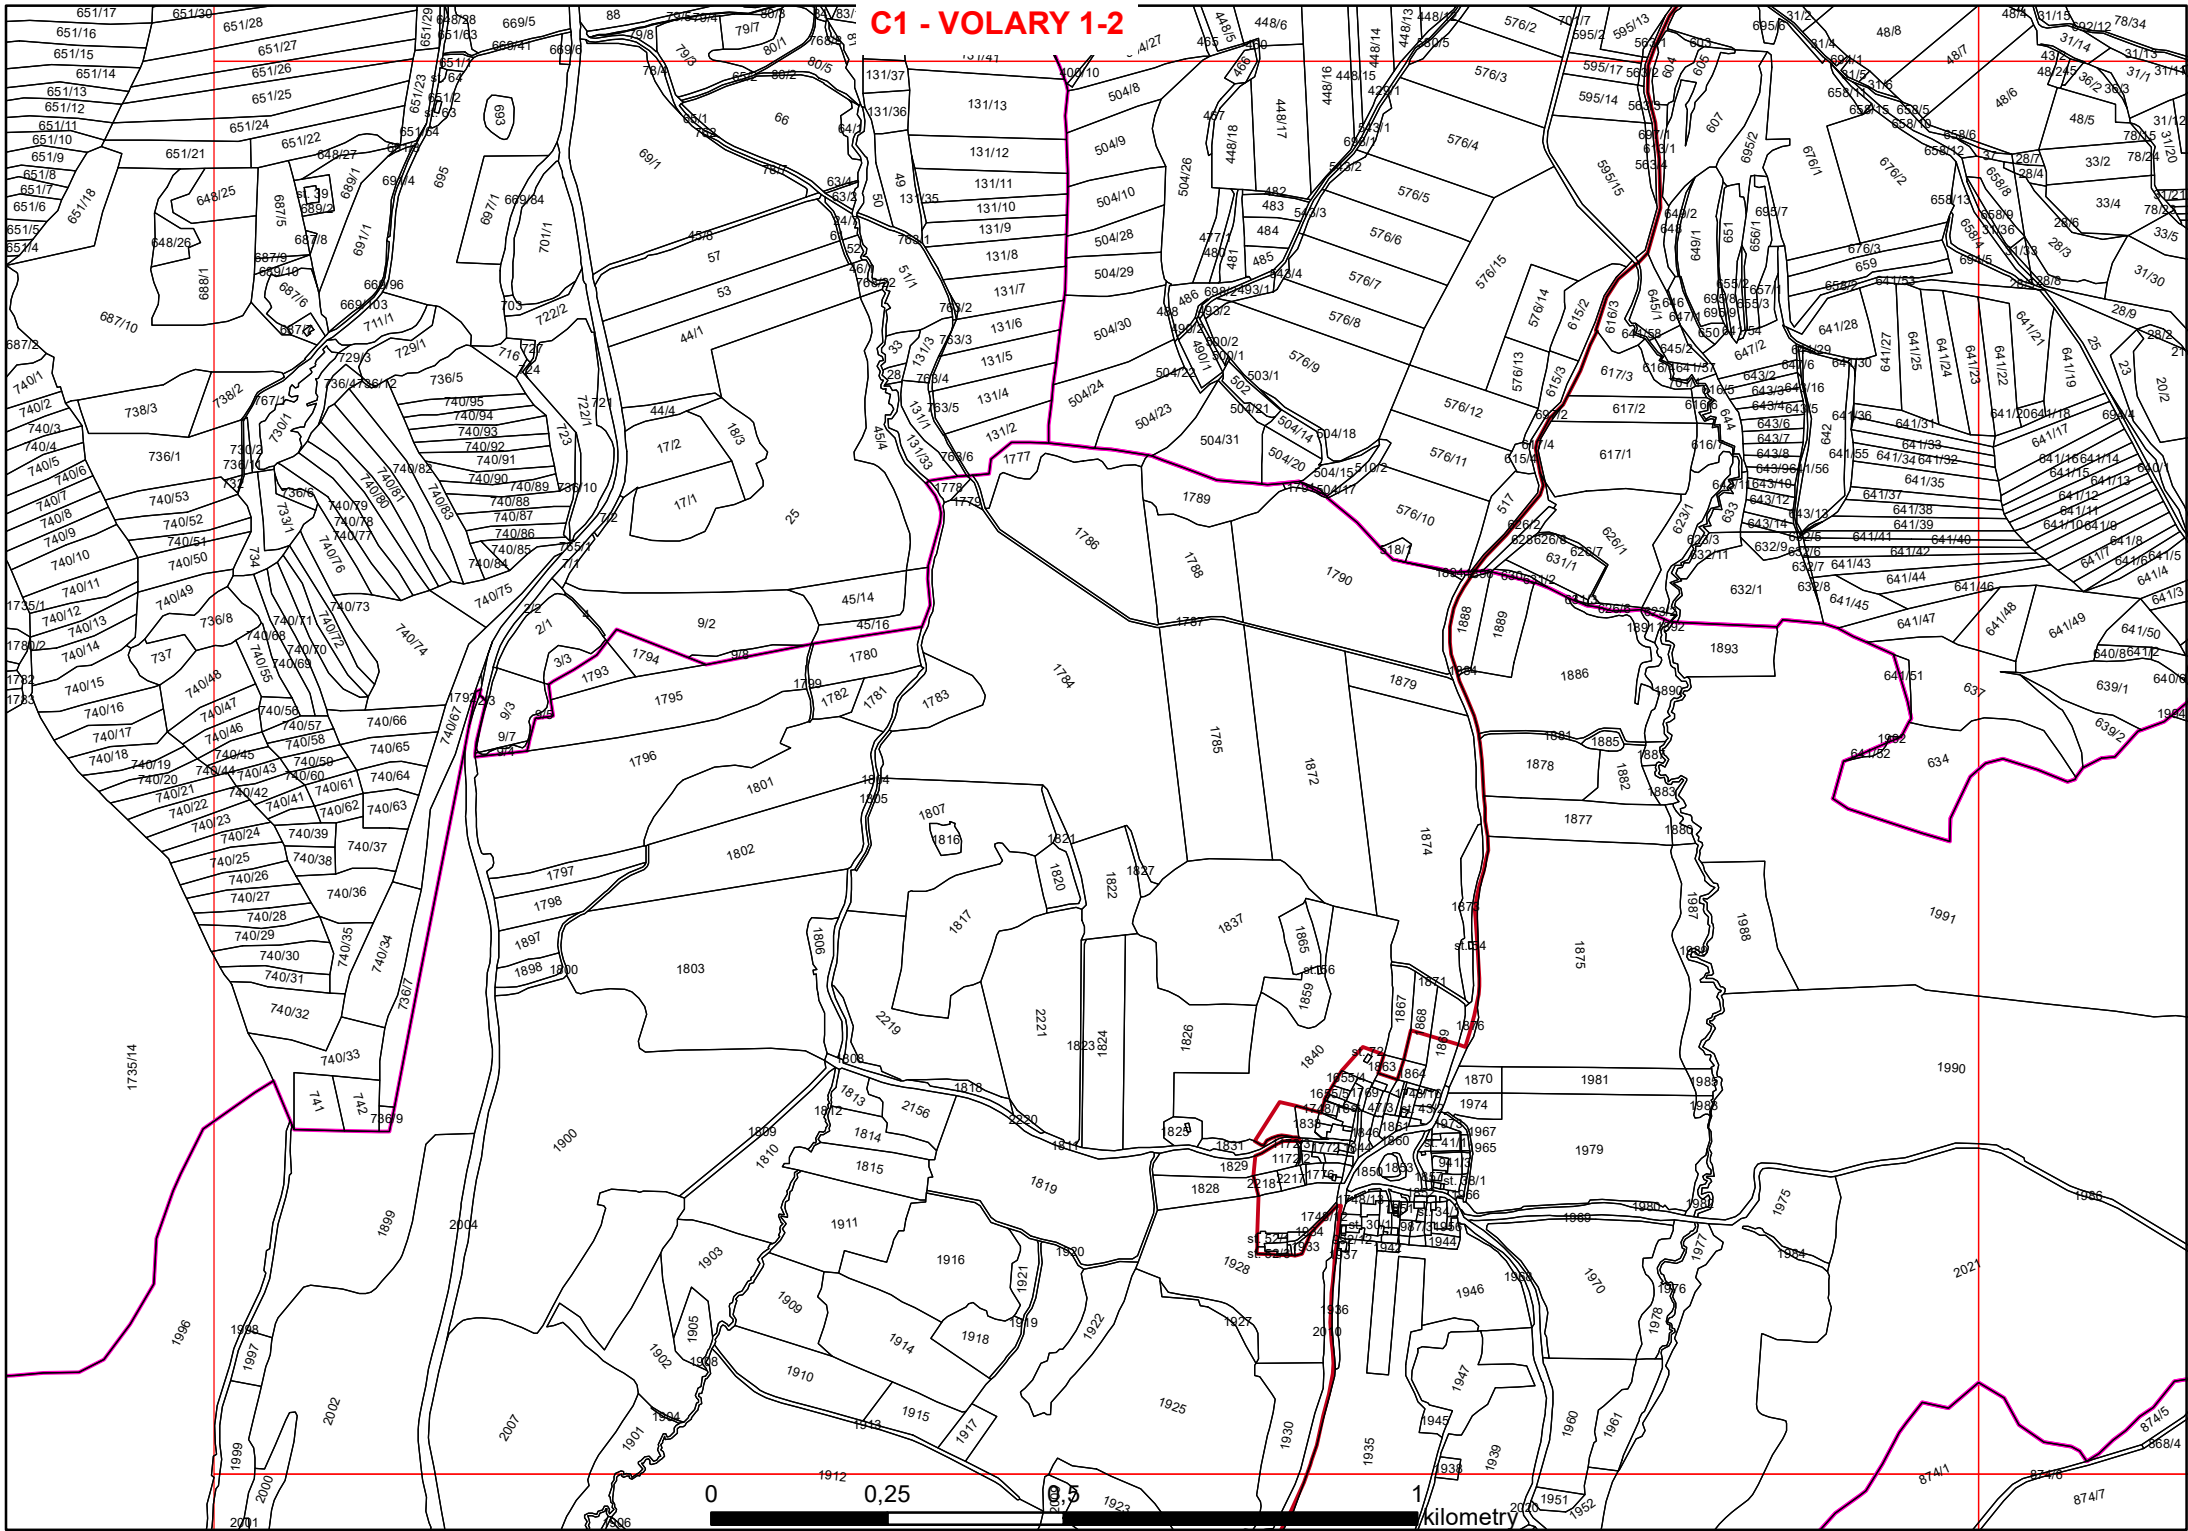

C1 - VOLARY 1-2