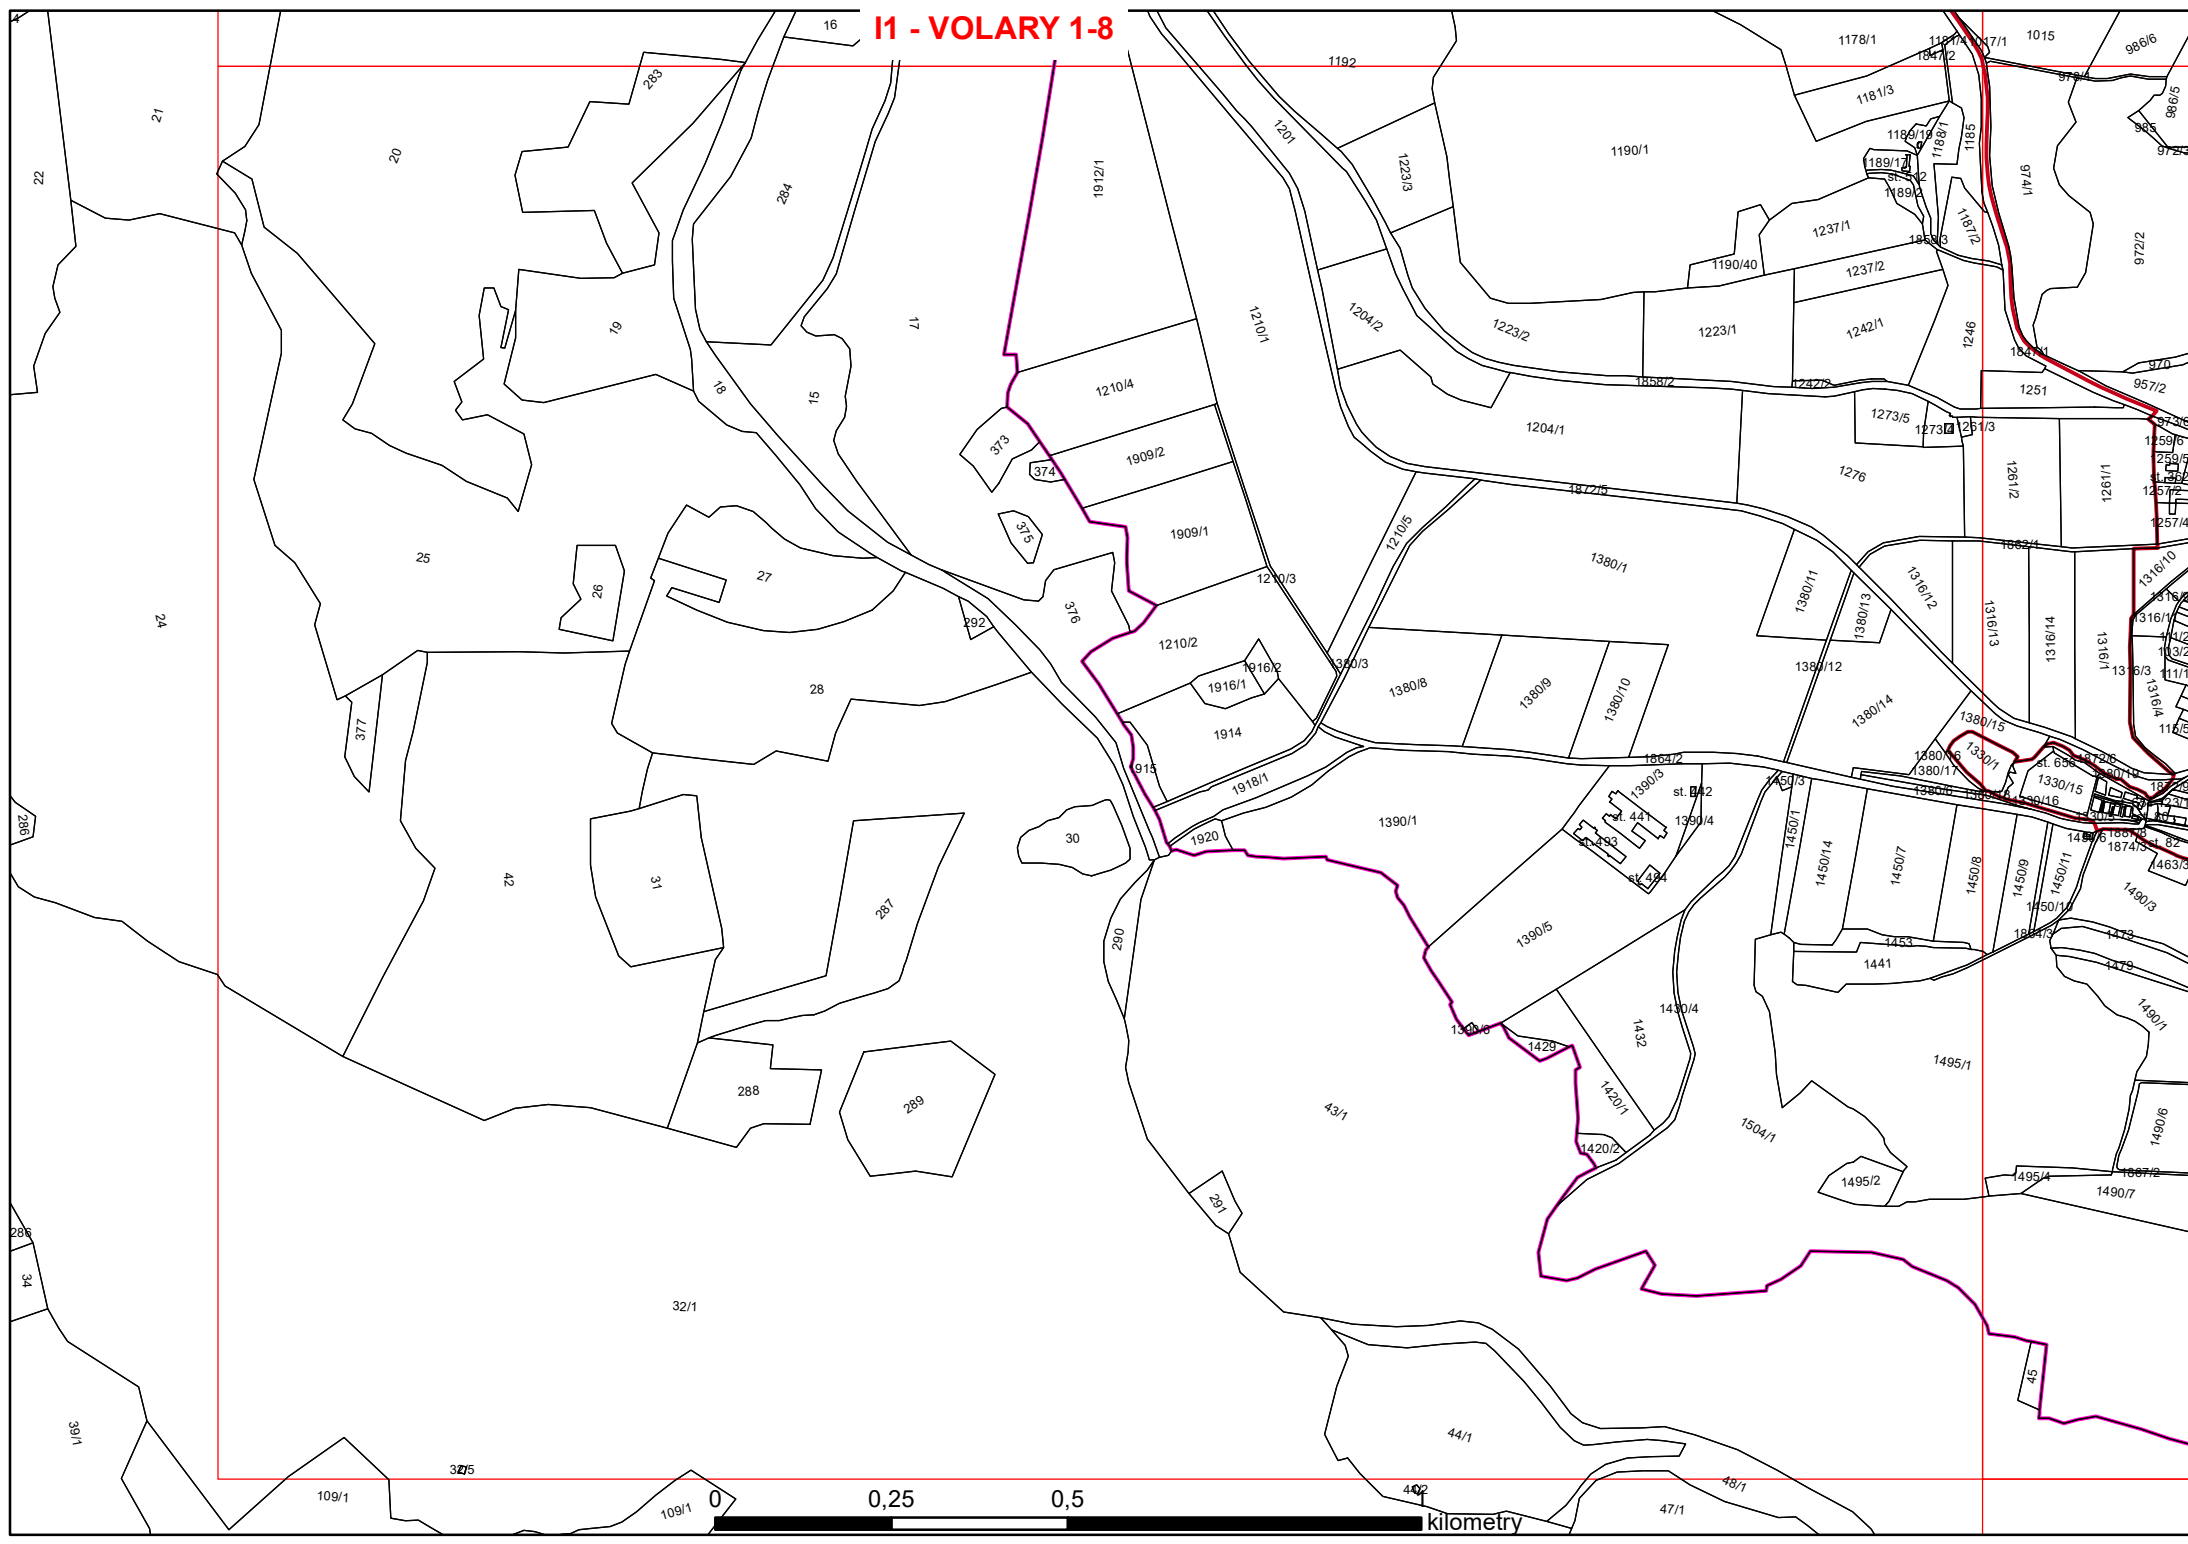

I1 - VOLARY 1-8