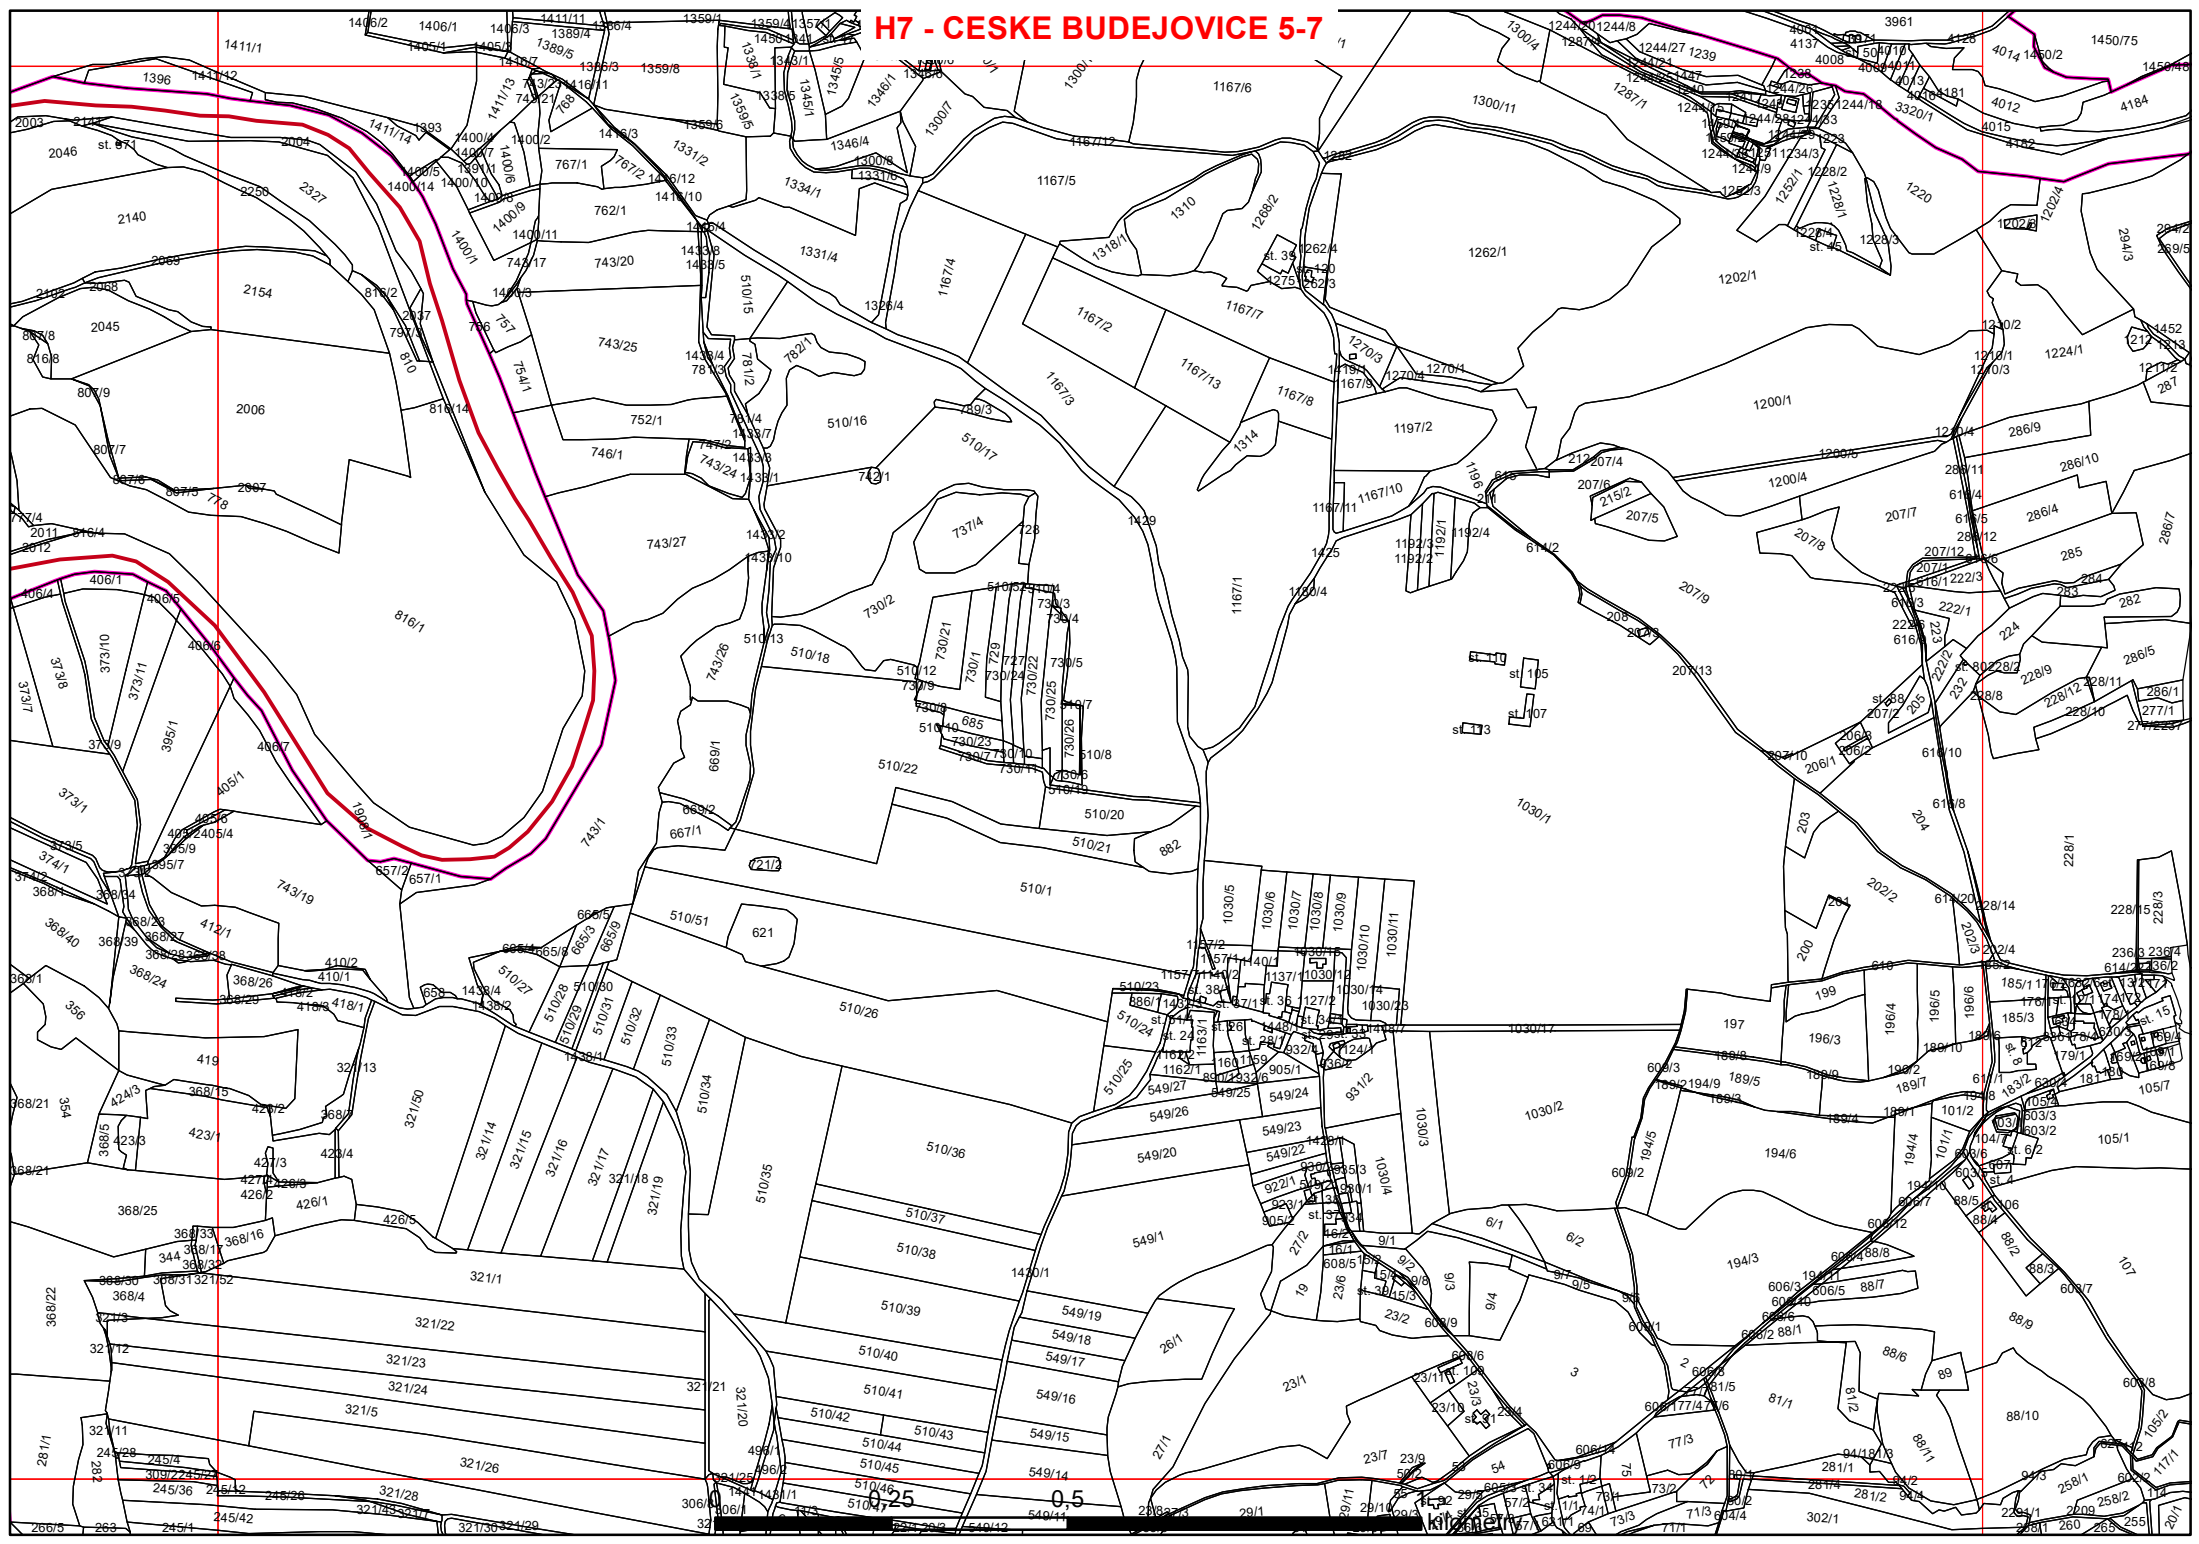

H7 - CESKE BUDEJOVICE 5-7