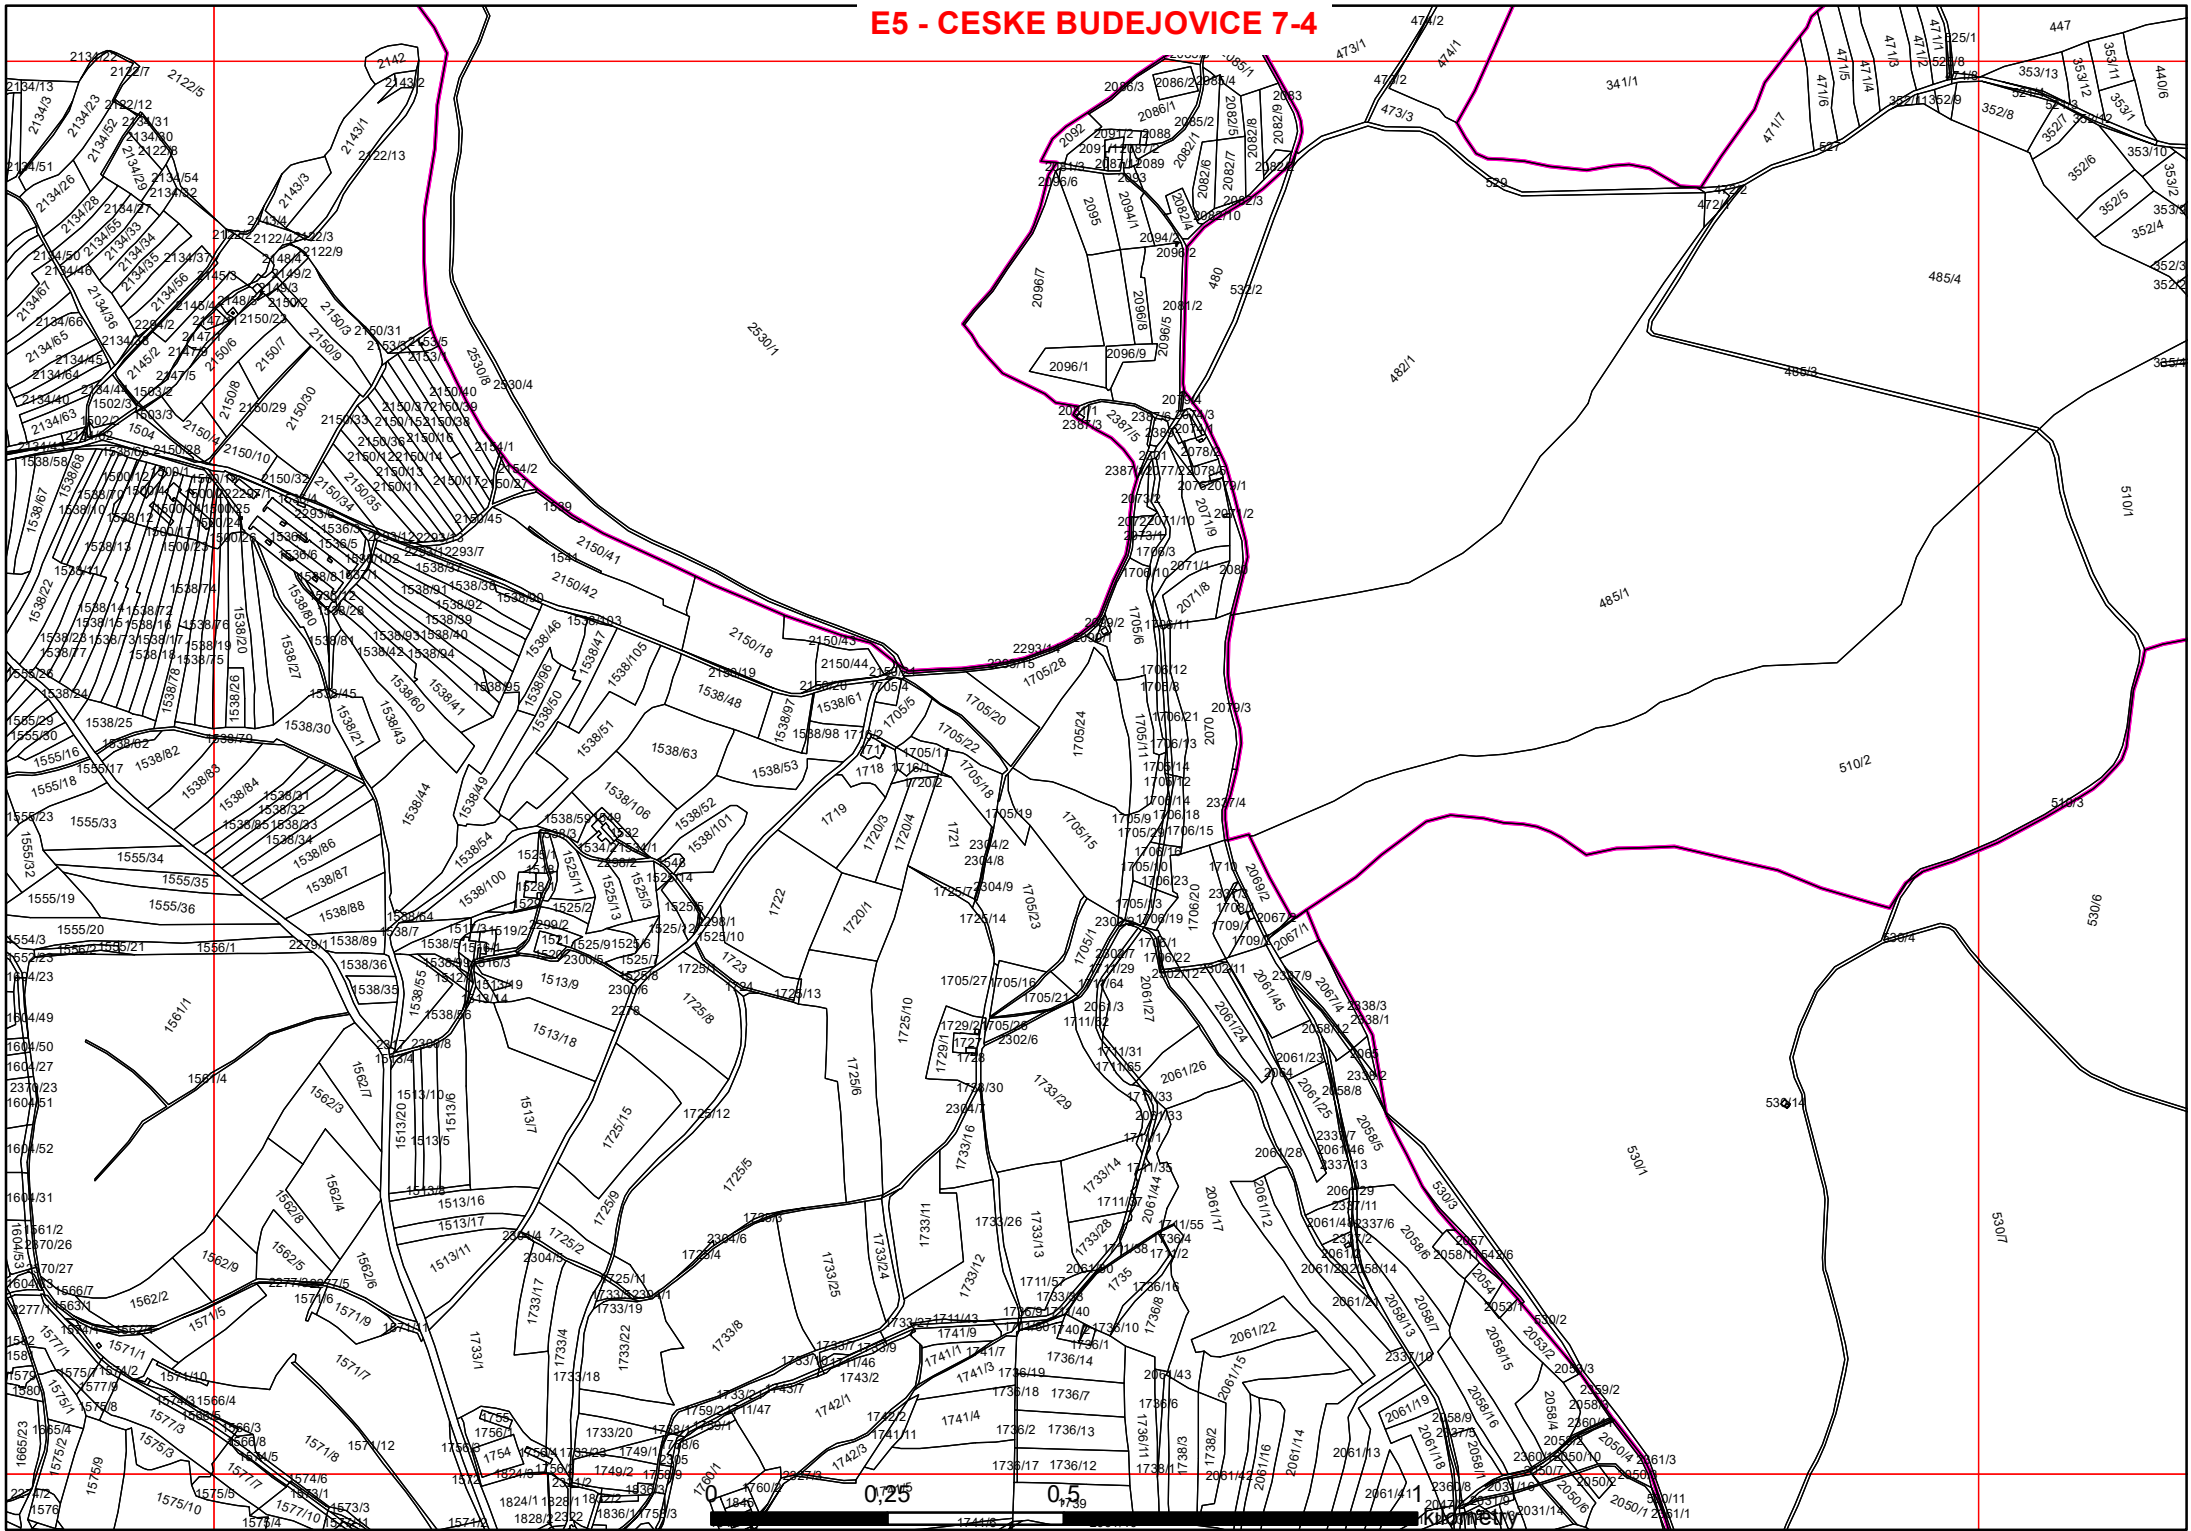

D6 - CESKE BUDEJOVICE 6-3

E1 - VOLARY 1-4

E2 - VOLARY 0-4

0 0,25 0,5 1 kilometry

E3 - CESKE BUDEJOVICE 9-4

1 kilometry

E4 - CESKE BUDEJOVICE 8-4

E5 - CESKE BUDEJOVICE 7-4