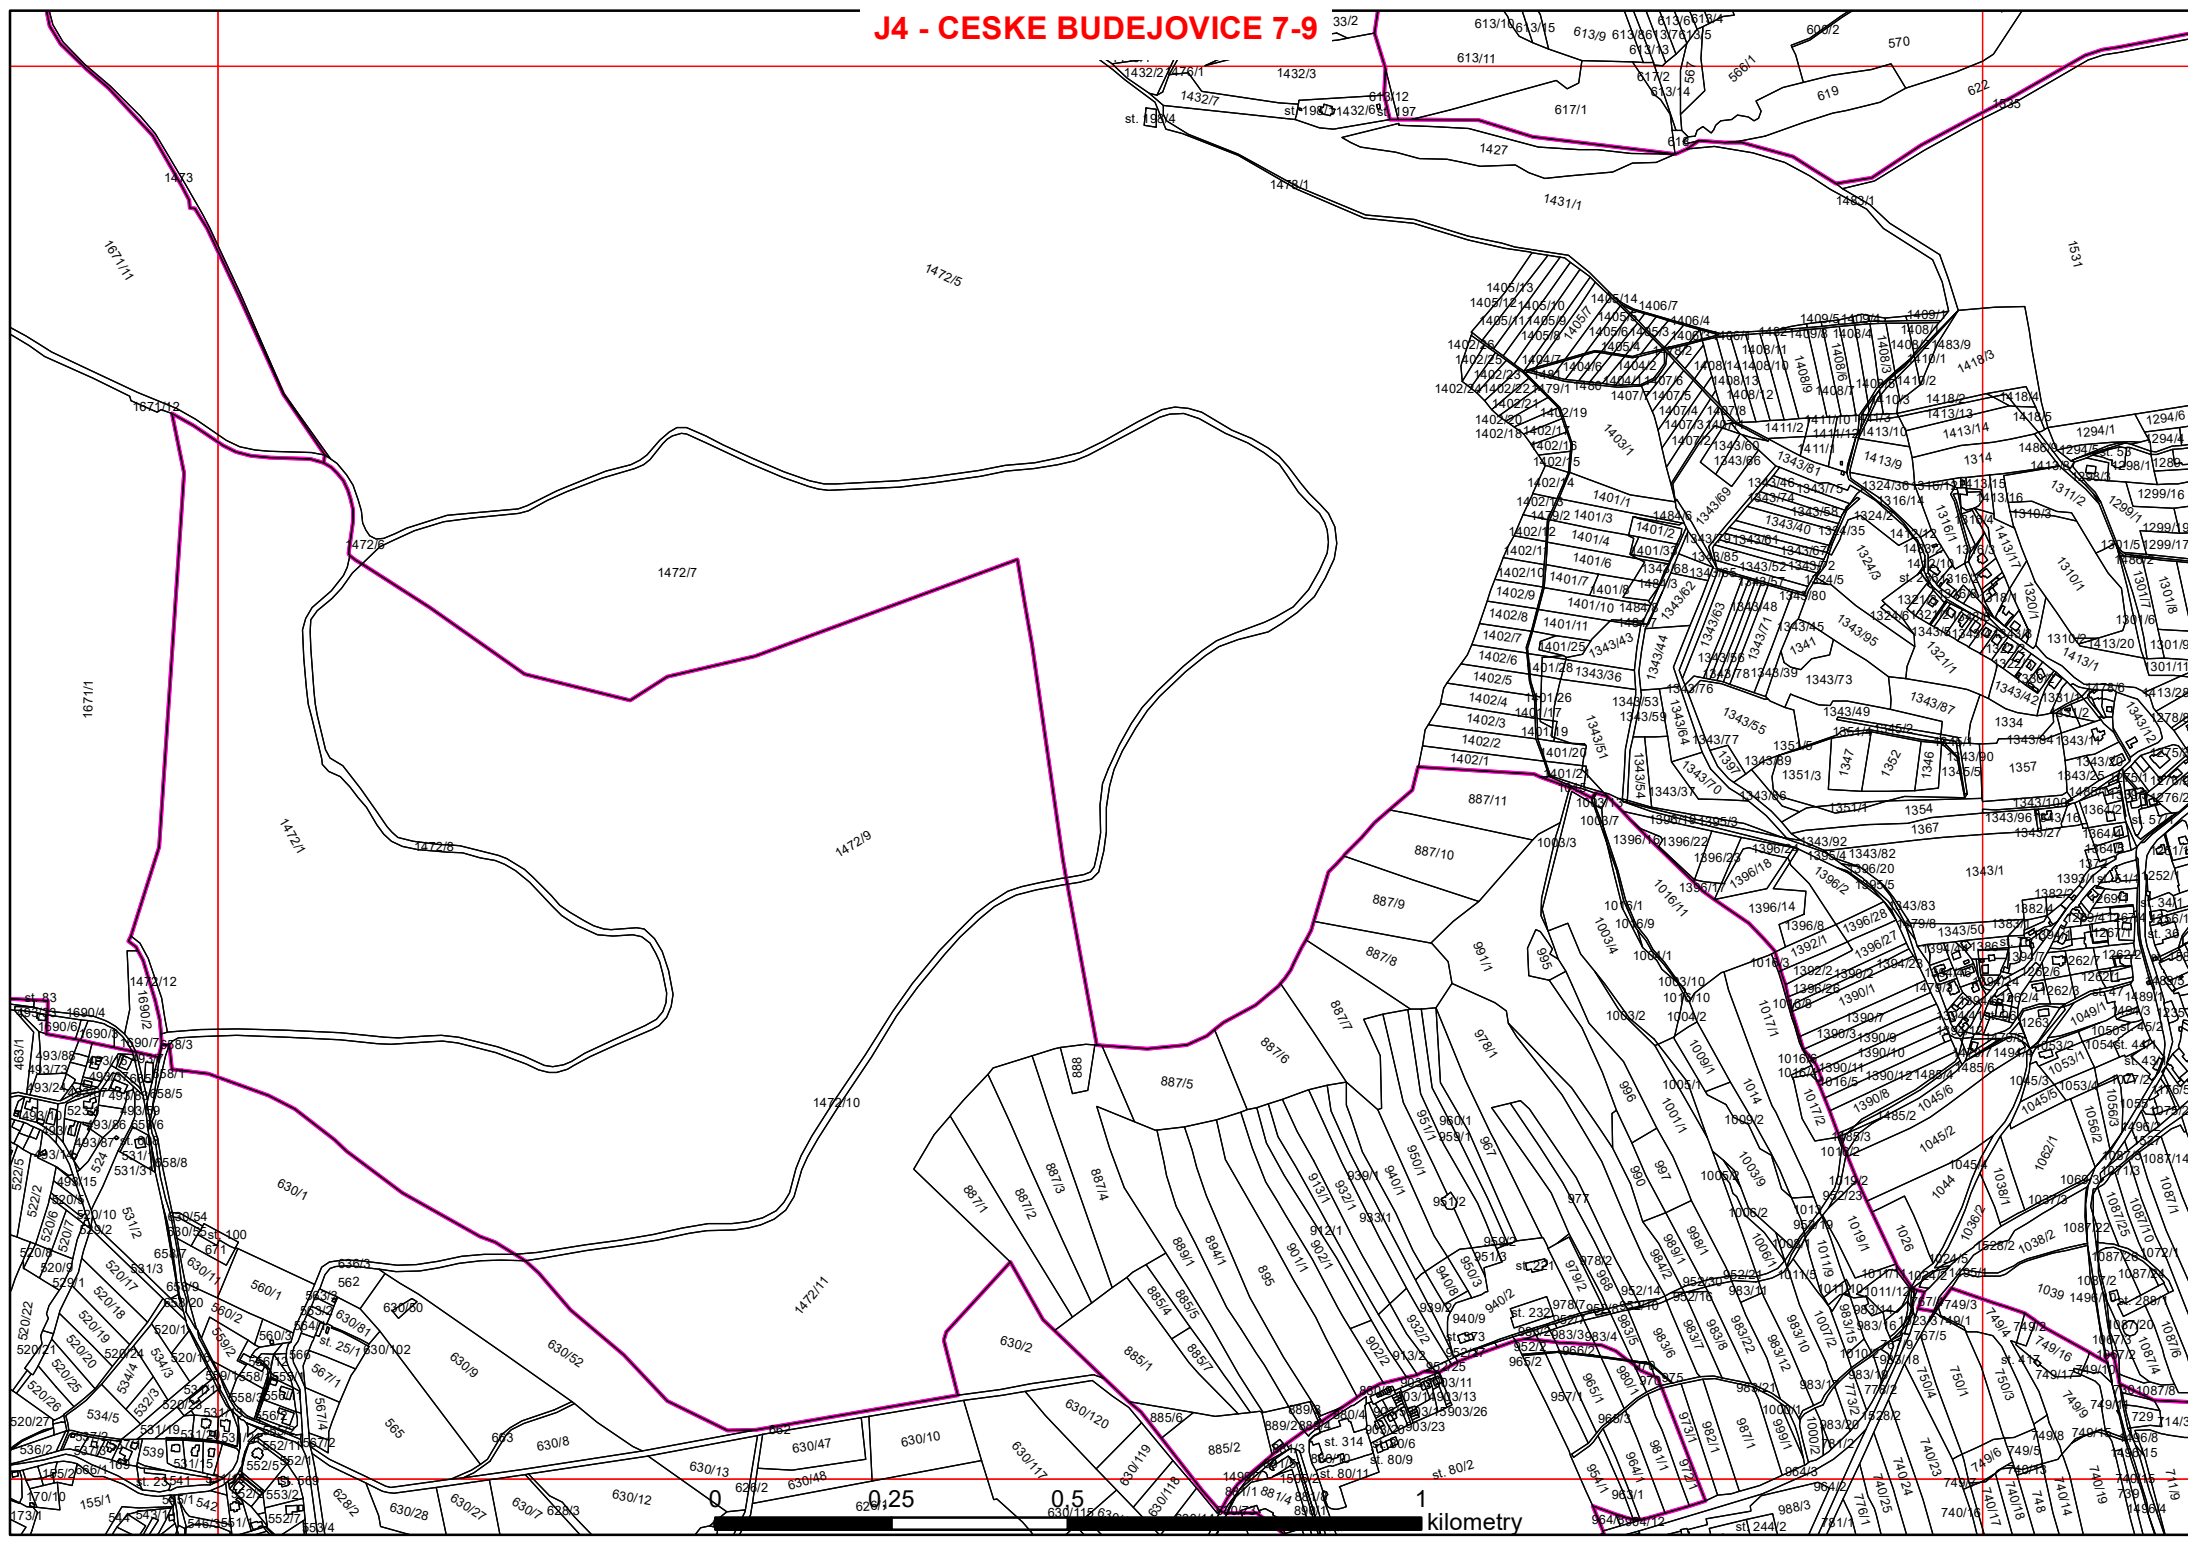

J4 - CESKE BUDEJOVICE 7-9

0 0,25 0,5 1 kilometry