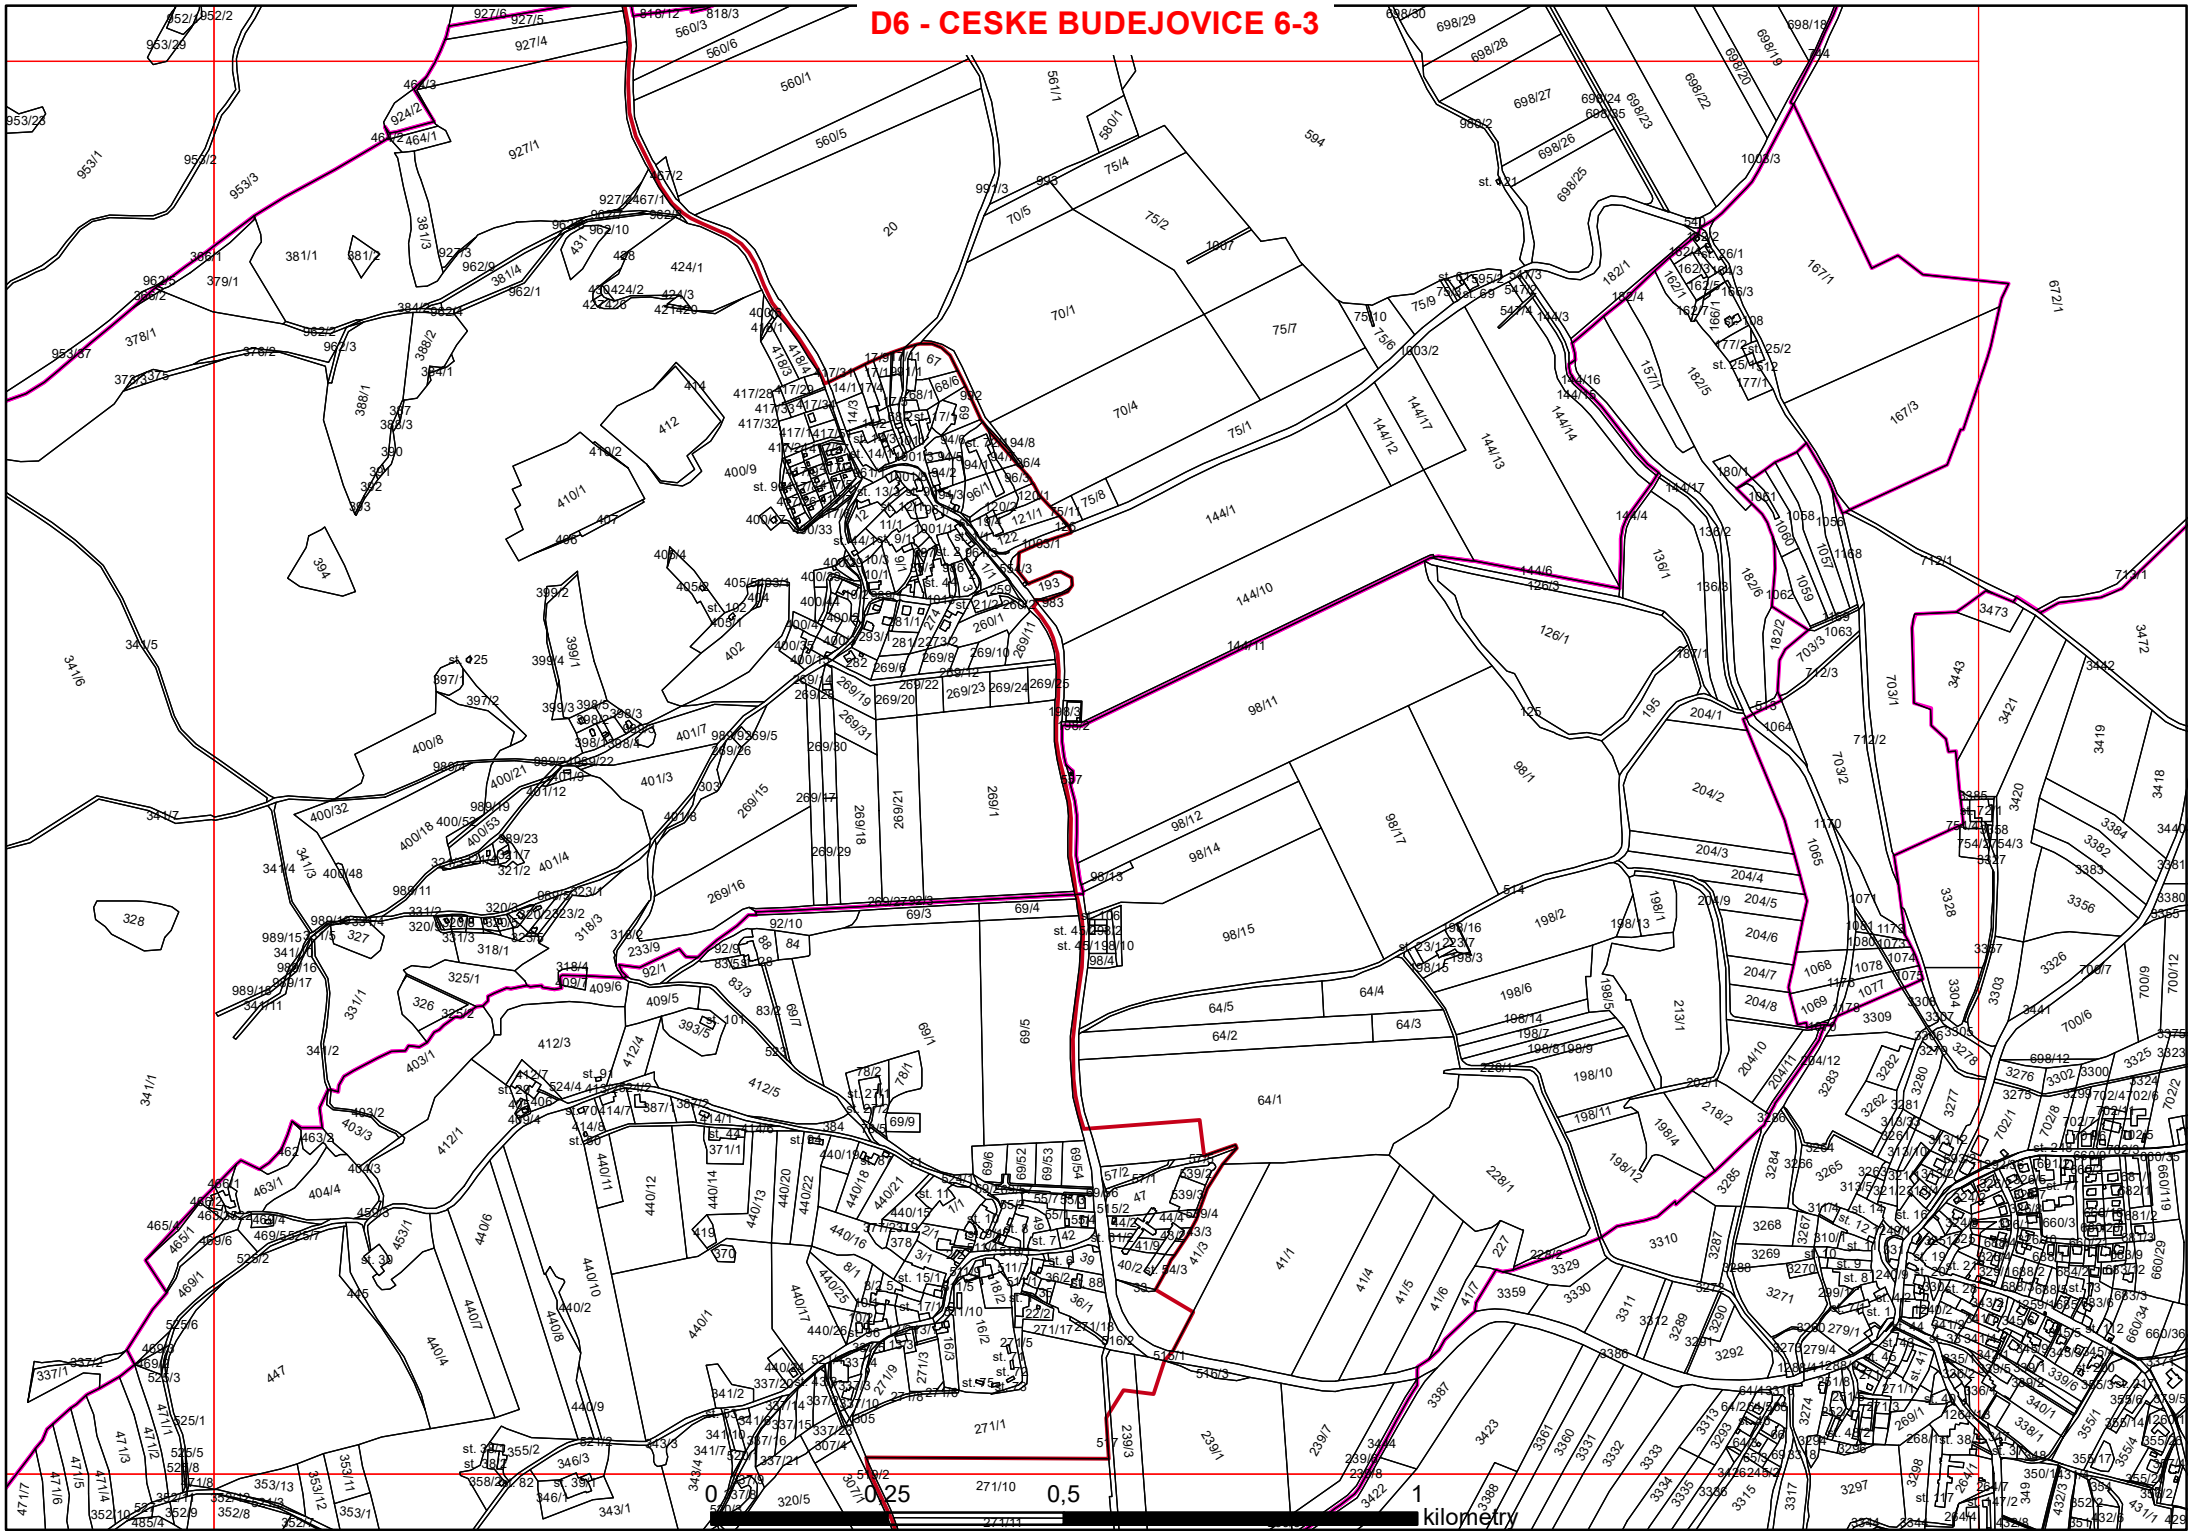

D6 - CESKE BUDEJOVICE 6-3