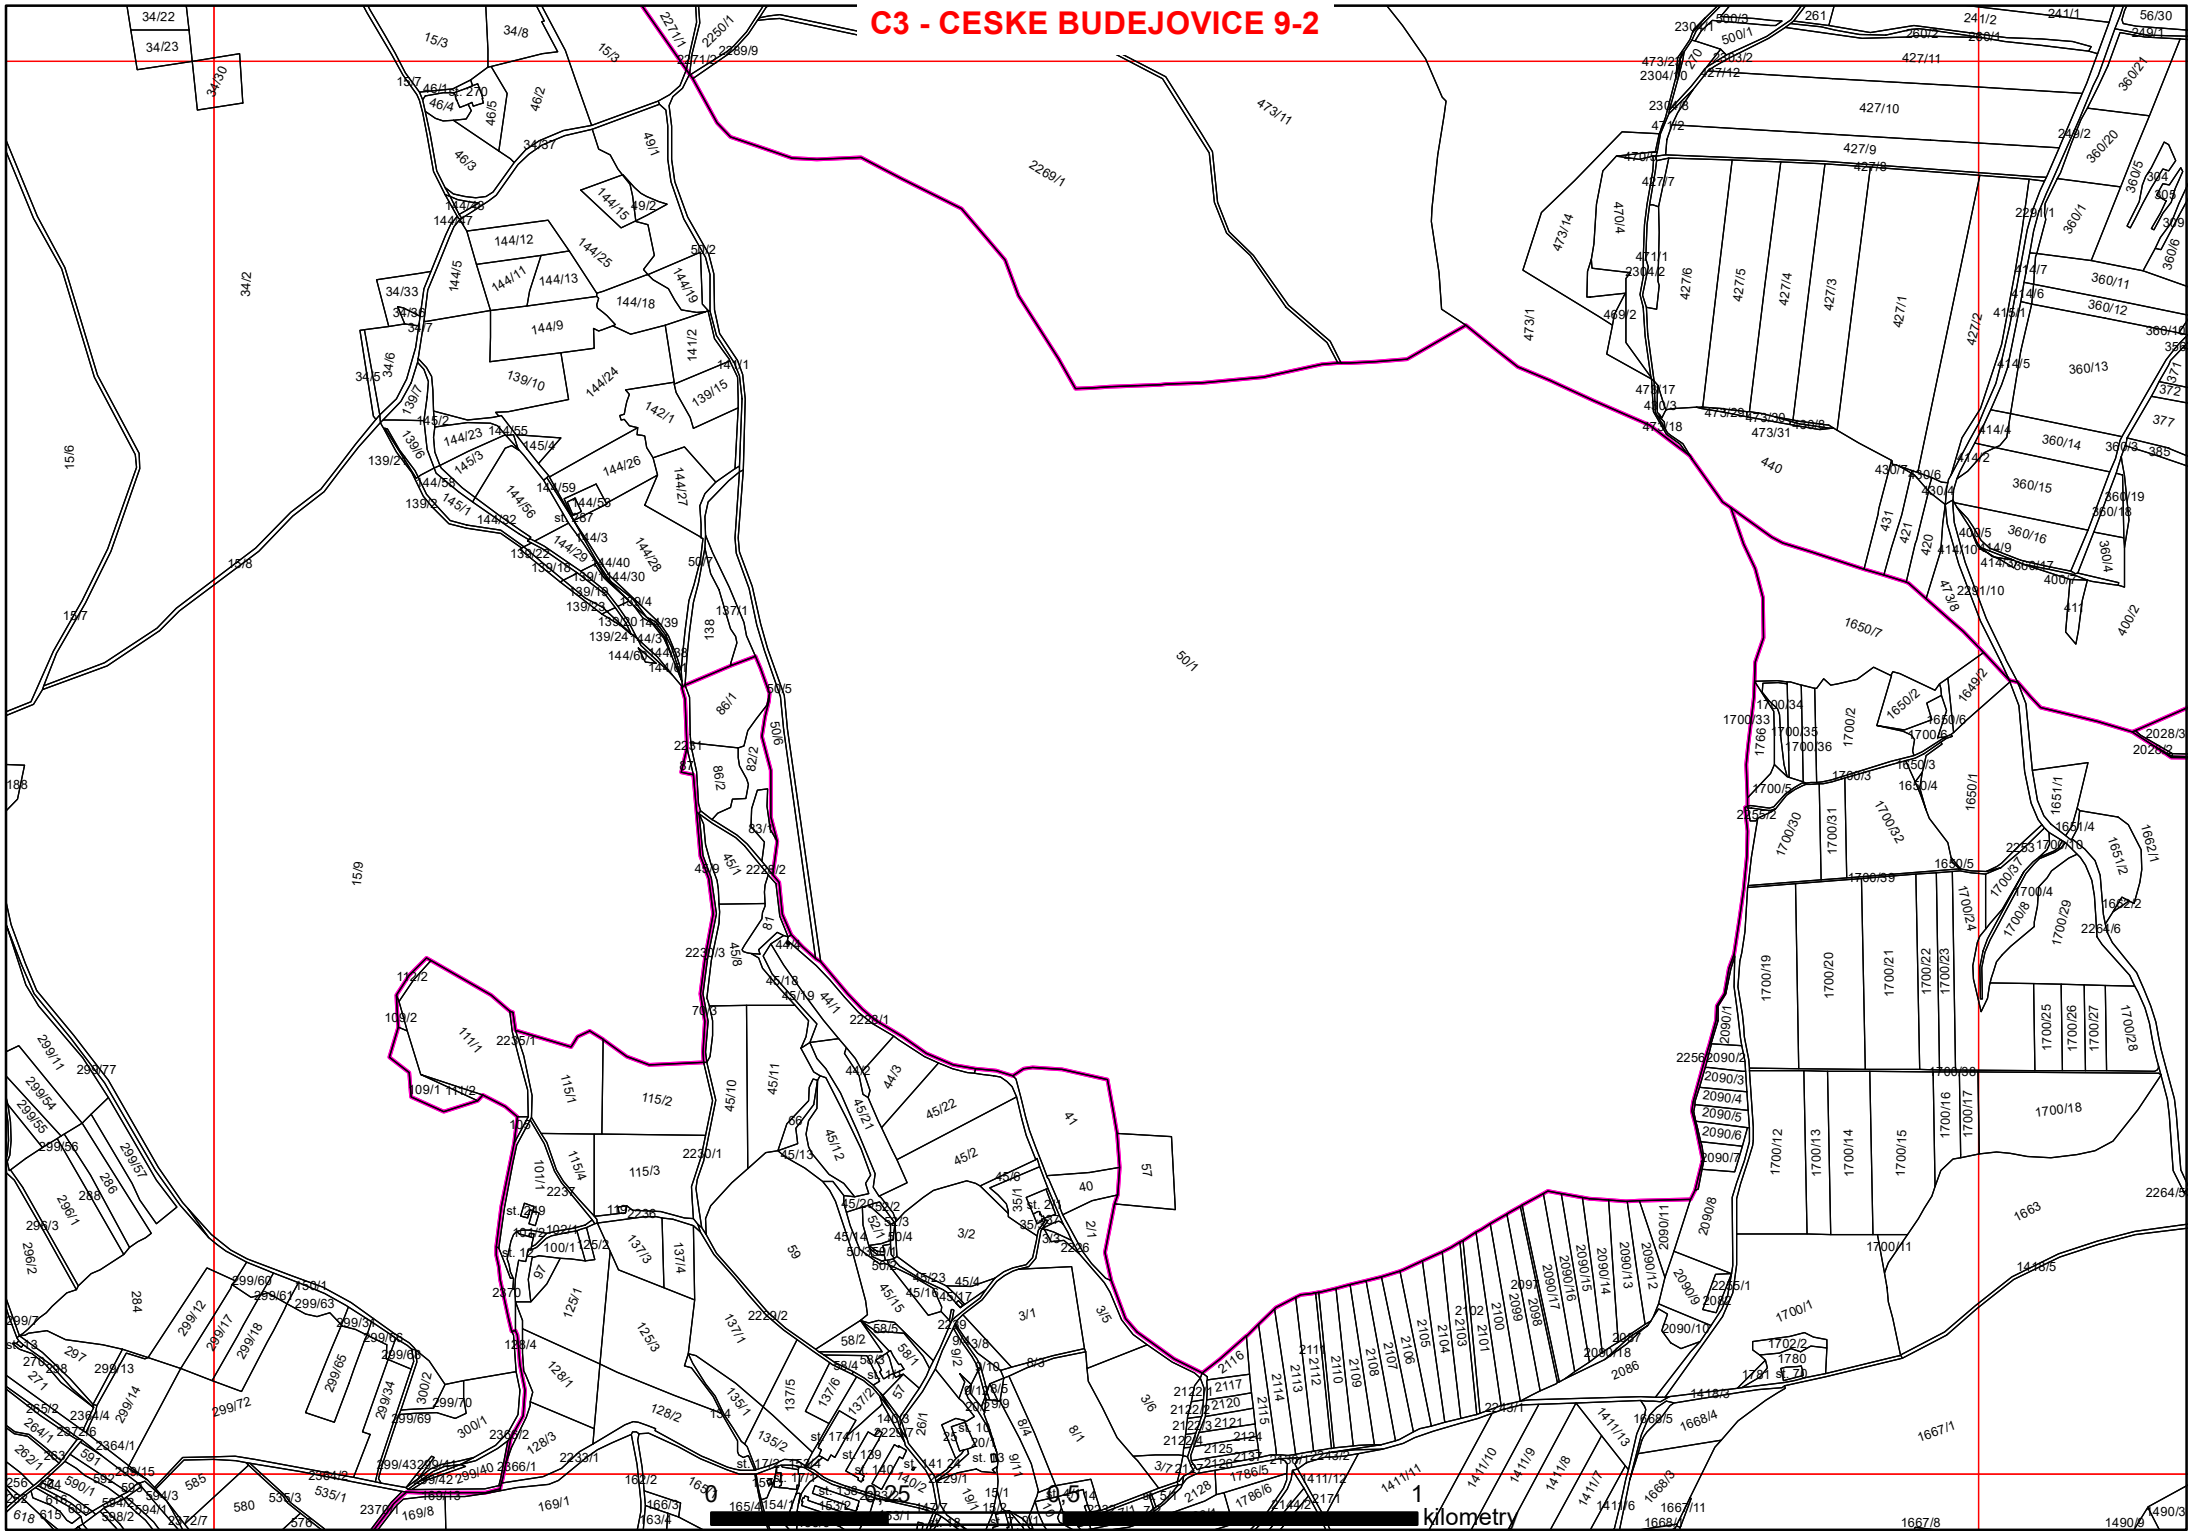

C3 - CESKE BUDEJOVICE 9-2

1 kilometry