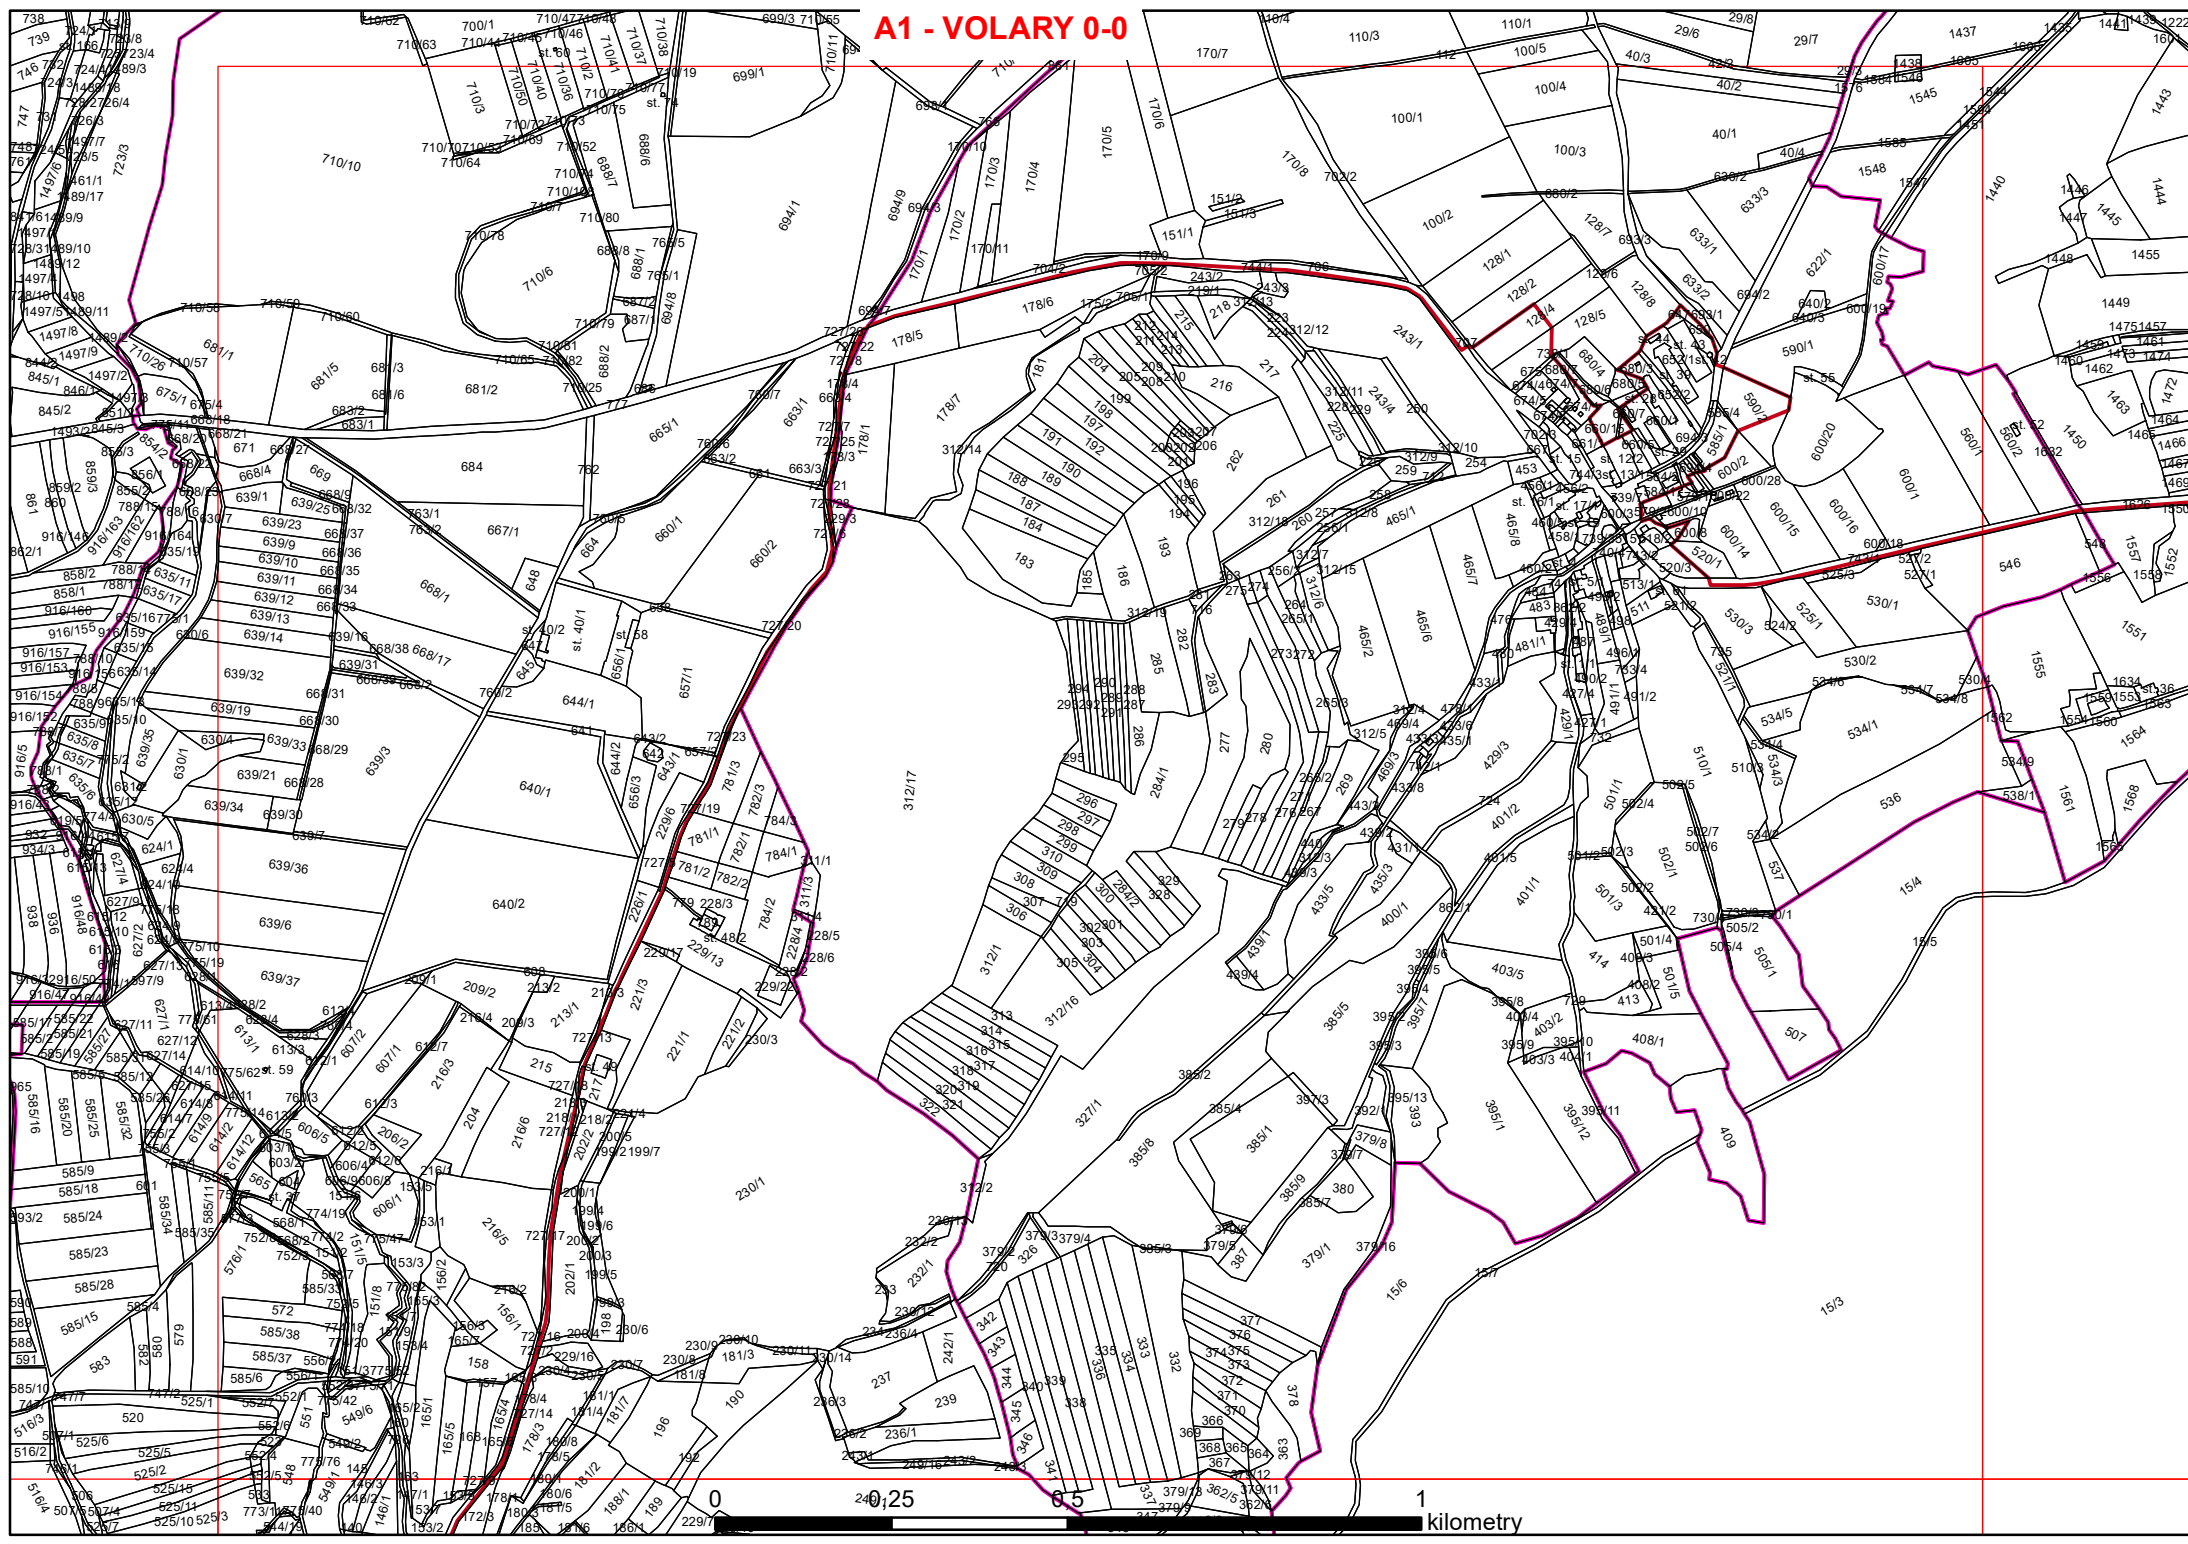

Zákres hranice CHKO Blanský les
v kopii katastrální mapy
- soubor map

Základem kladu mapových listů
je klad Státní mapy odvozené

Legenda

-  Klad mapových listů
-  Hranice CHKO Blanský les

A1 - VOLARY 0-0

0 1 kilometry