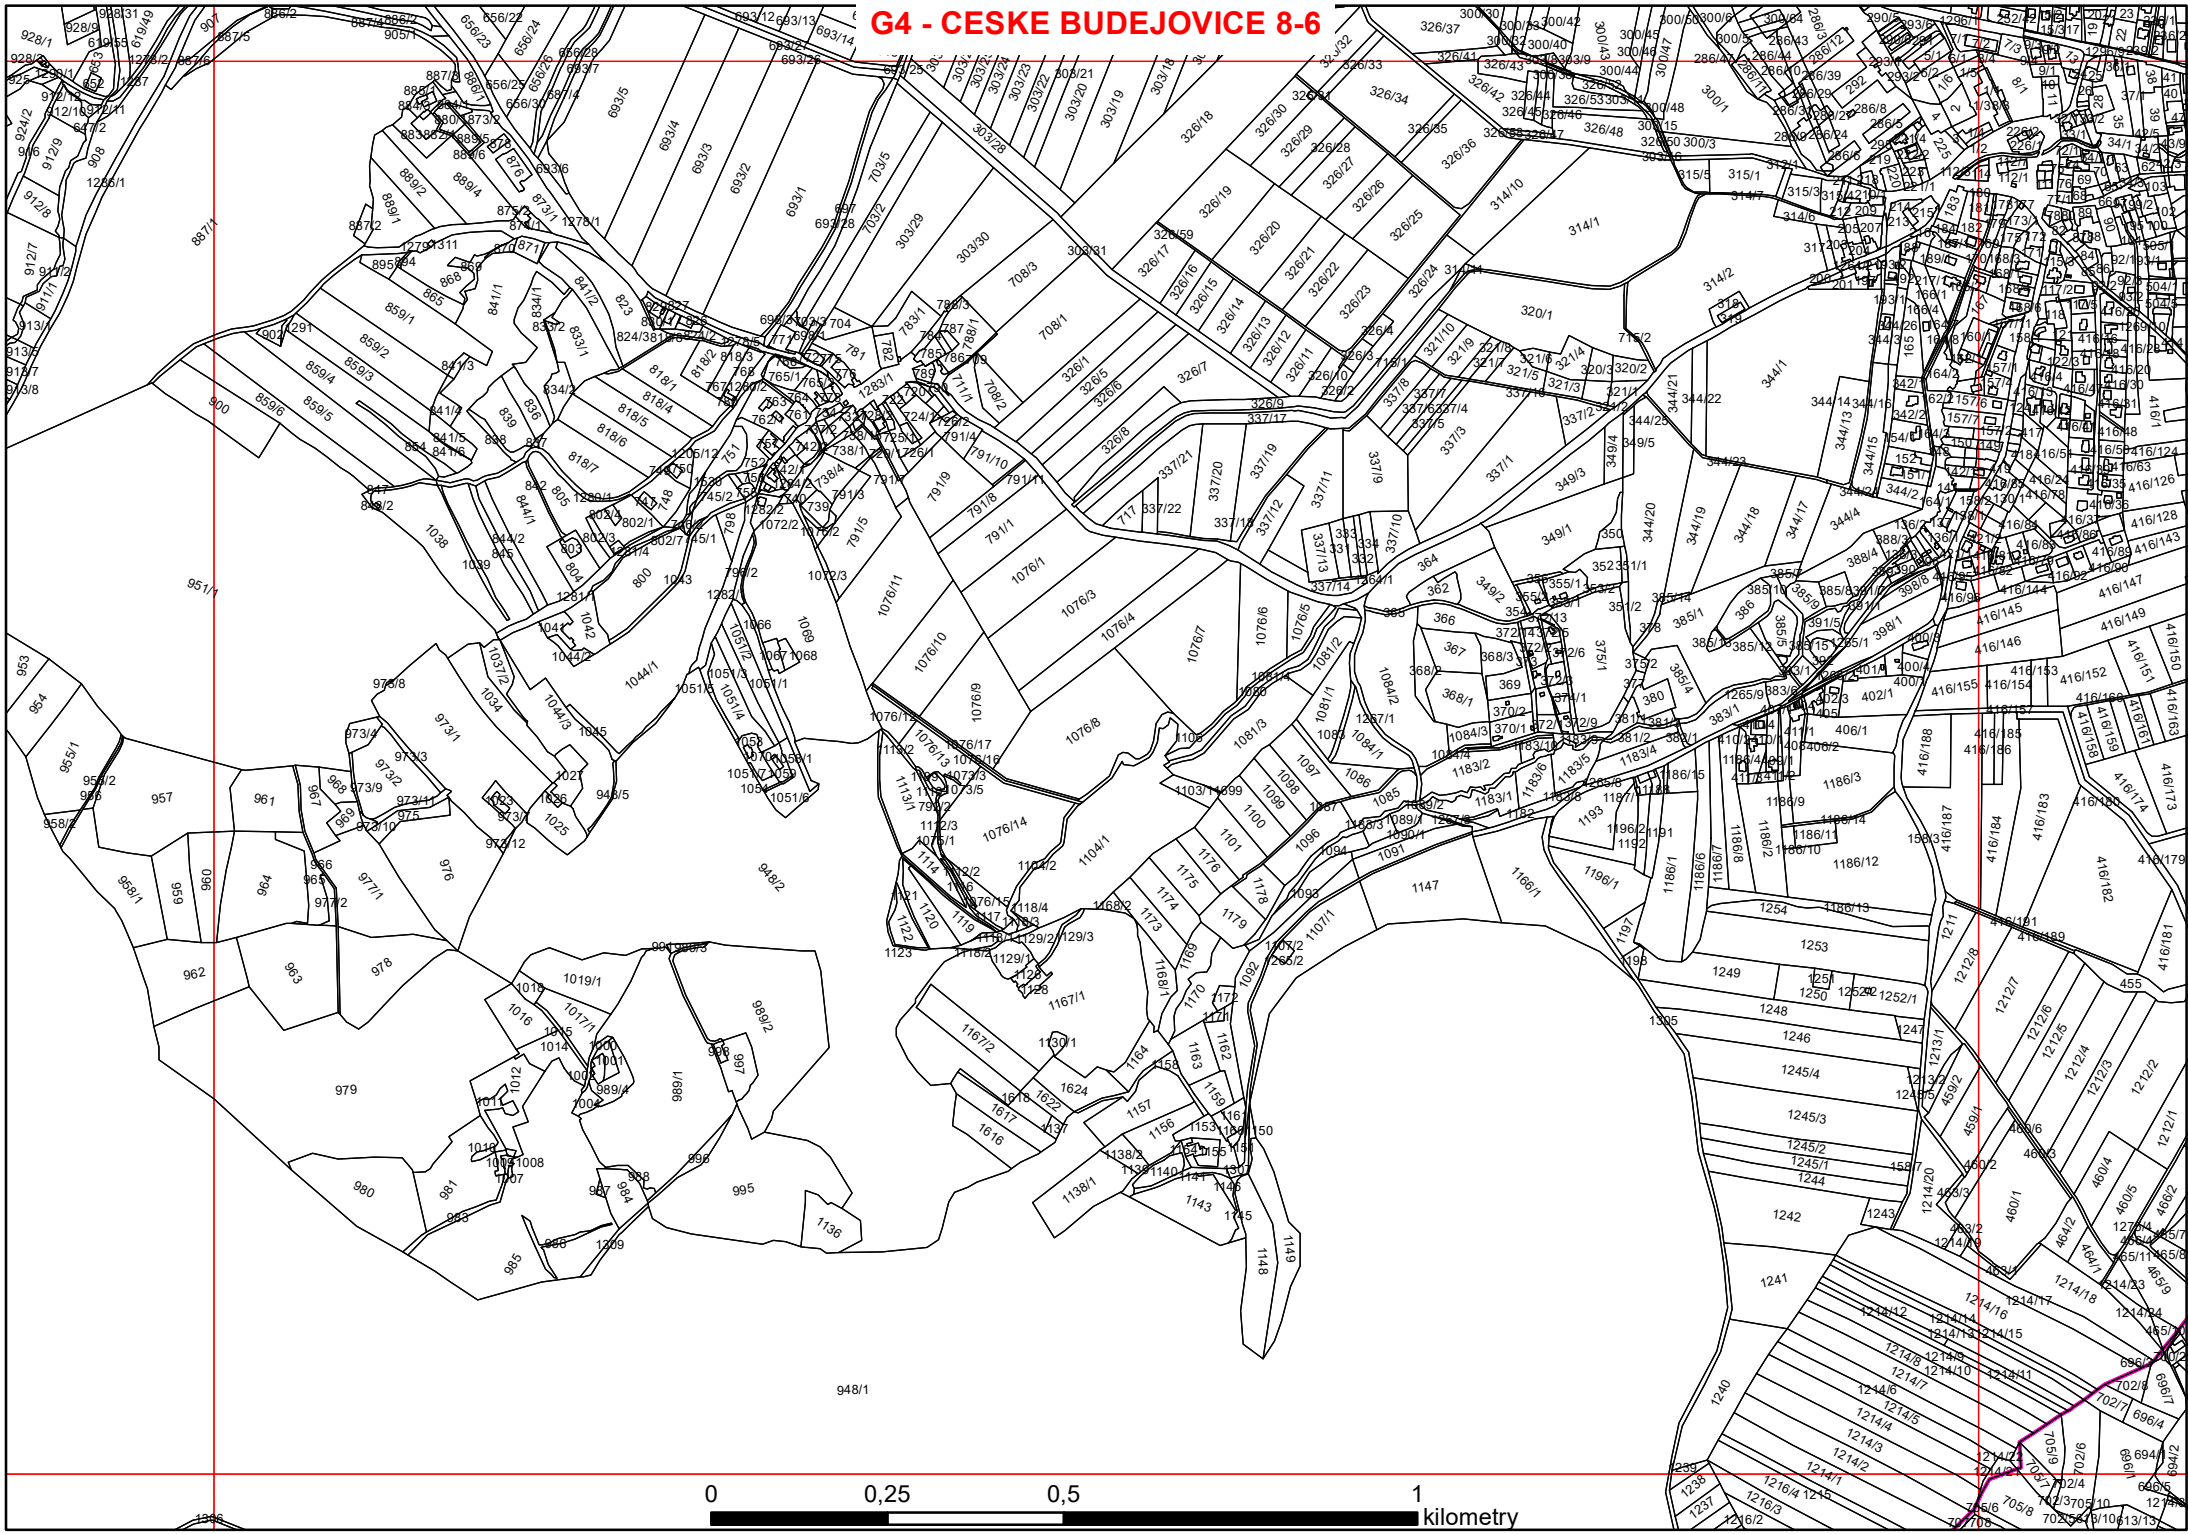

G4 - CESKE BUDEJOVICE 8-6