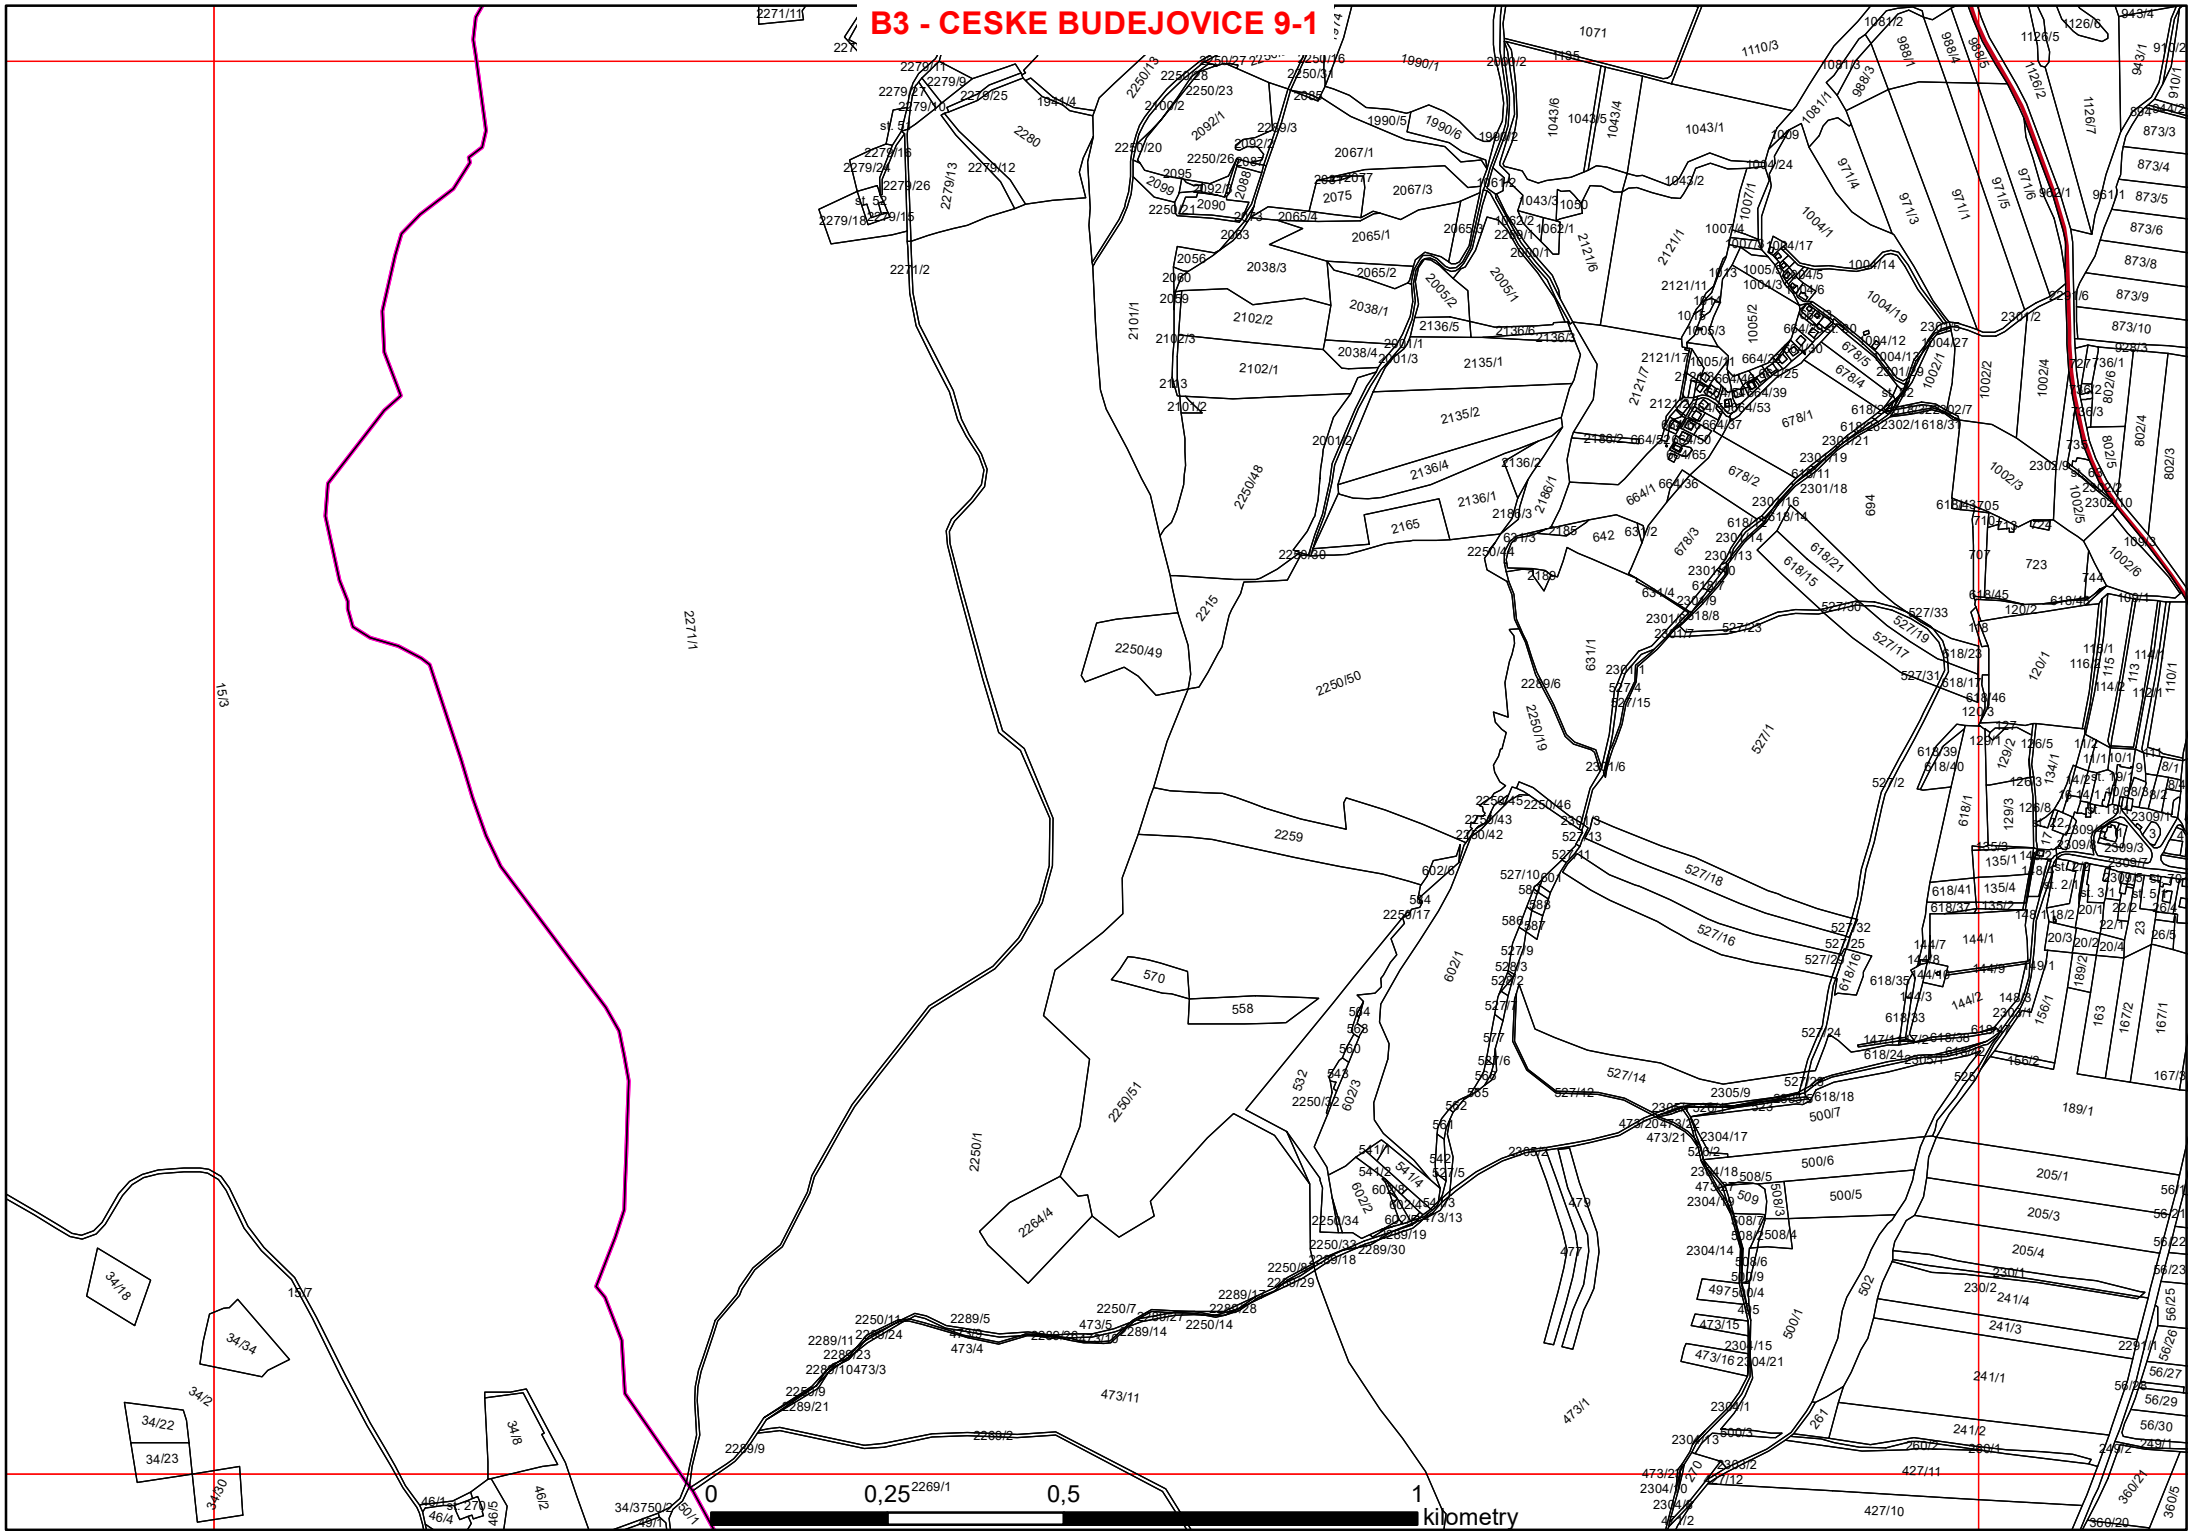

B3 - CESKE BUDEJOVICE 9-1