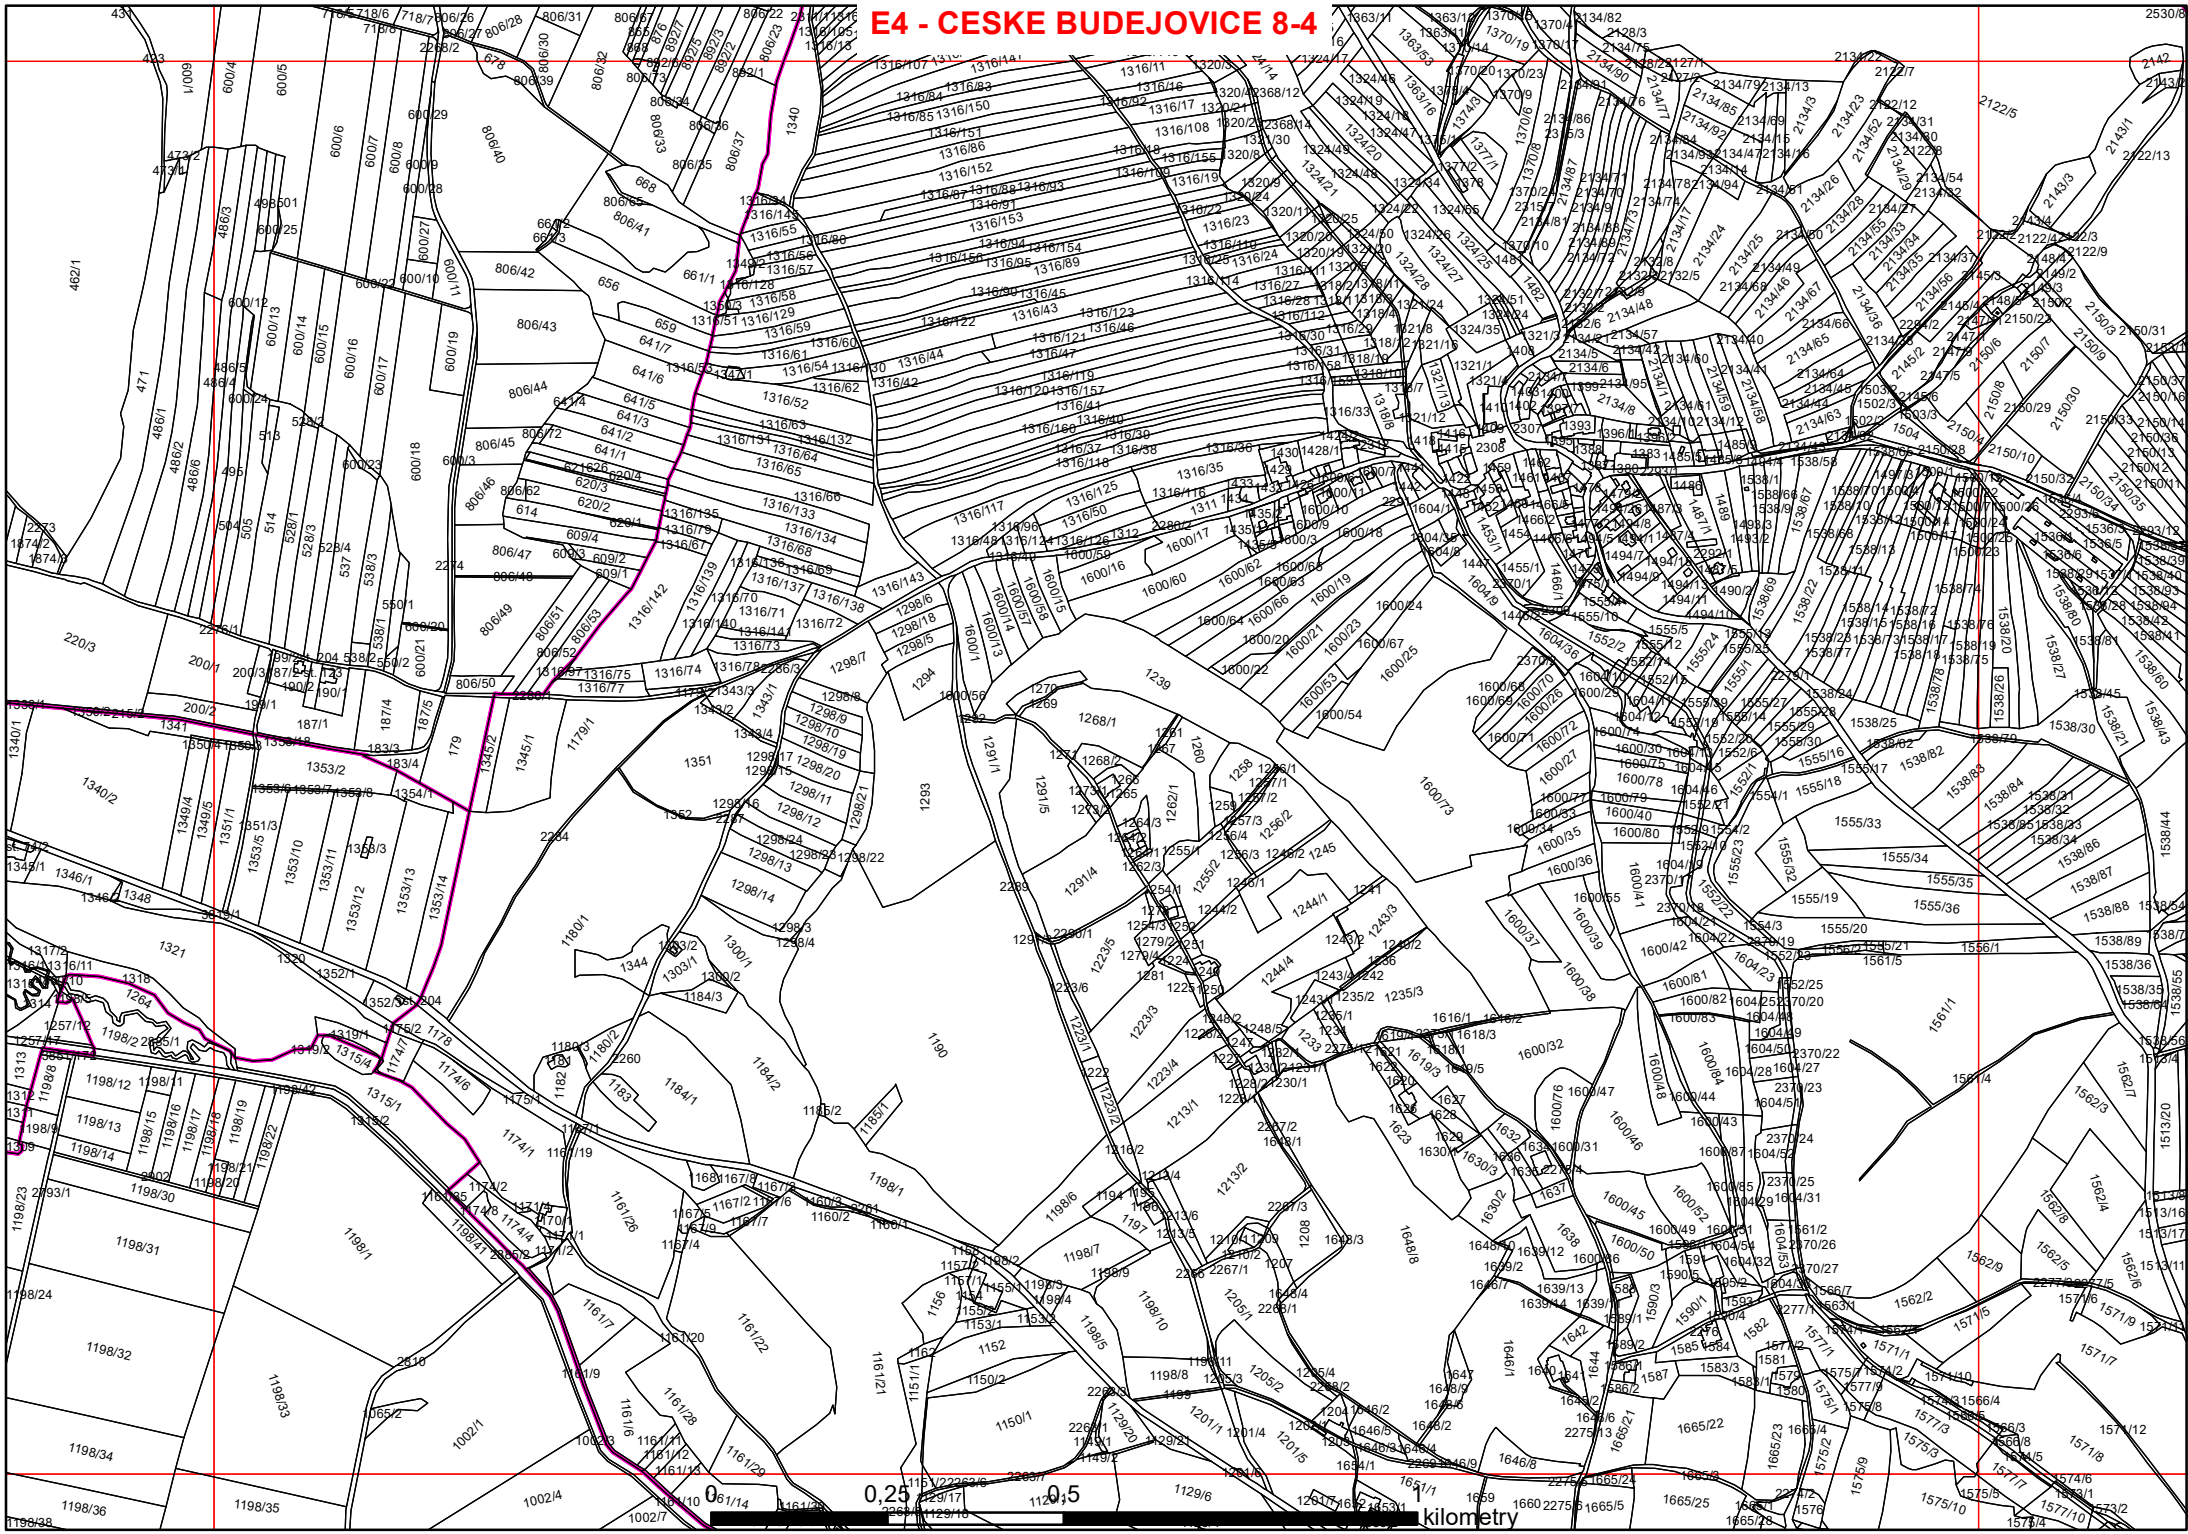

Zákres hranice CHKO Blanský les
v kopii katastrální mapy
- soubor map

Základem kladu mapových listů
je klad Státní mapy odvozené

Legenda

-  Klad mapových listů
-  Hranice CHKO Blanský les

A1 - VOLARY 0-0

0 1 kilometry

D6 - CESKE BUDEJOVICE 6-3

E1 - VOLARY 1-4

E2 - VOLARY 0-4

0 0,25 0,5 1 kilometry

E3 - CESKE BUDEJOVICE 9-4

1 kilometry

E4 - CESKE BUDEJOVICE 8-4

E5 - CESKE BUDEJOVICE 7-4