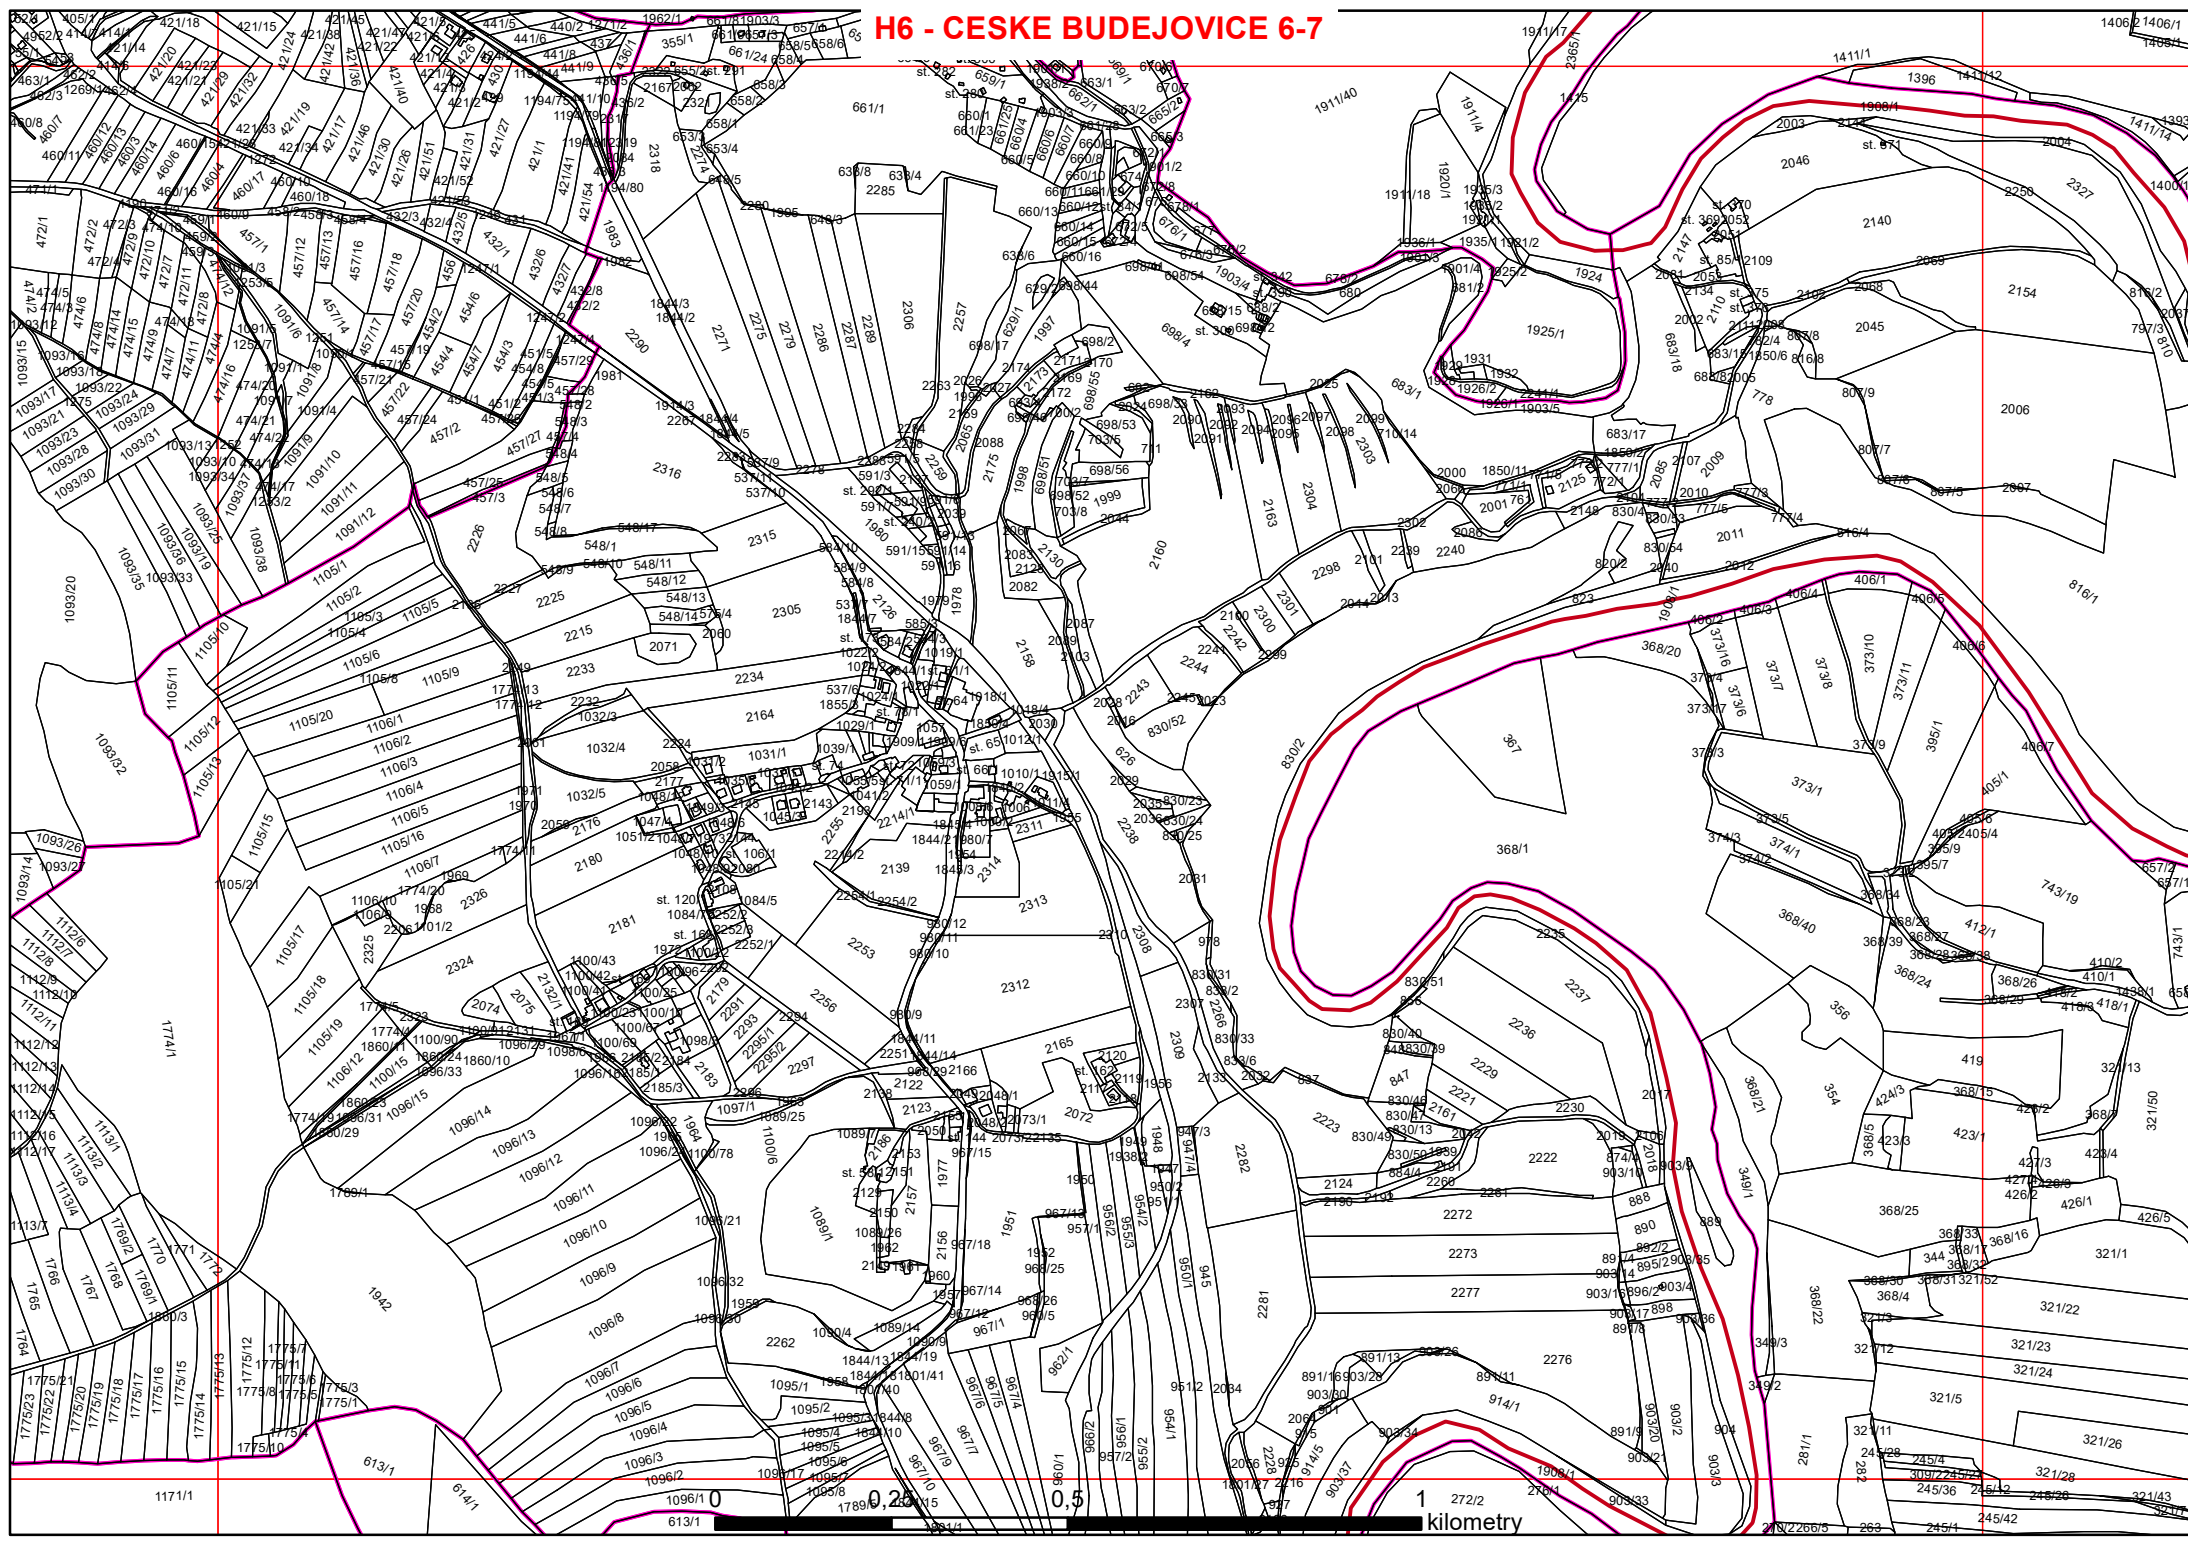

H2 - VOLARY 0-7

0 0.25 0.5
kilometry

H3 - CESKE BUDEJOVICE 9-7

H4 - CESKE BUDEJOVICE 8-7

H5 - CESKE BUDEJOVICE 7-7

1171/1

613/1

H6 - CESKE BUDEJOVICE 6-7