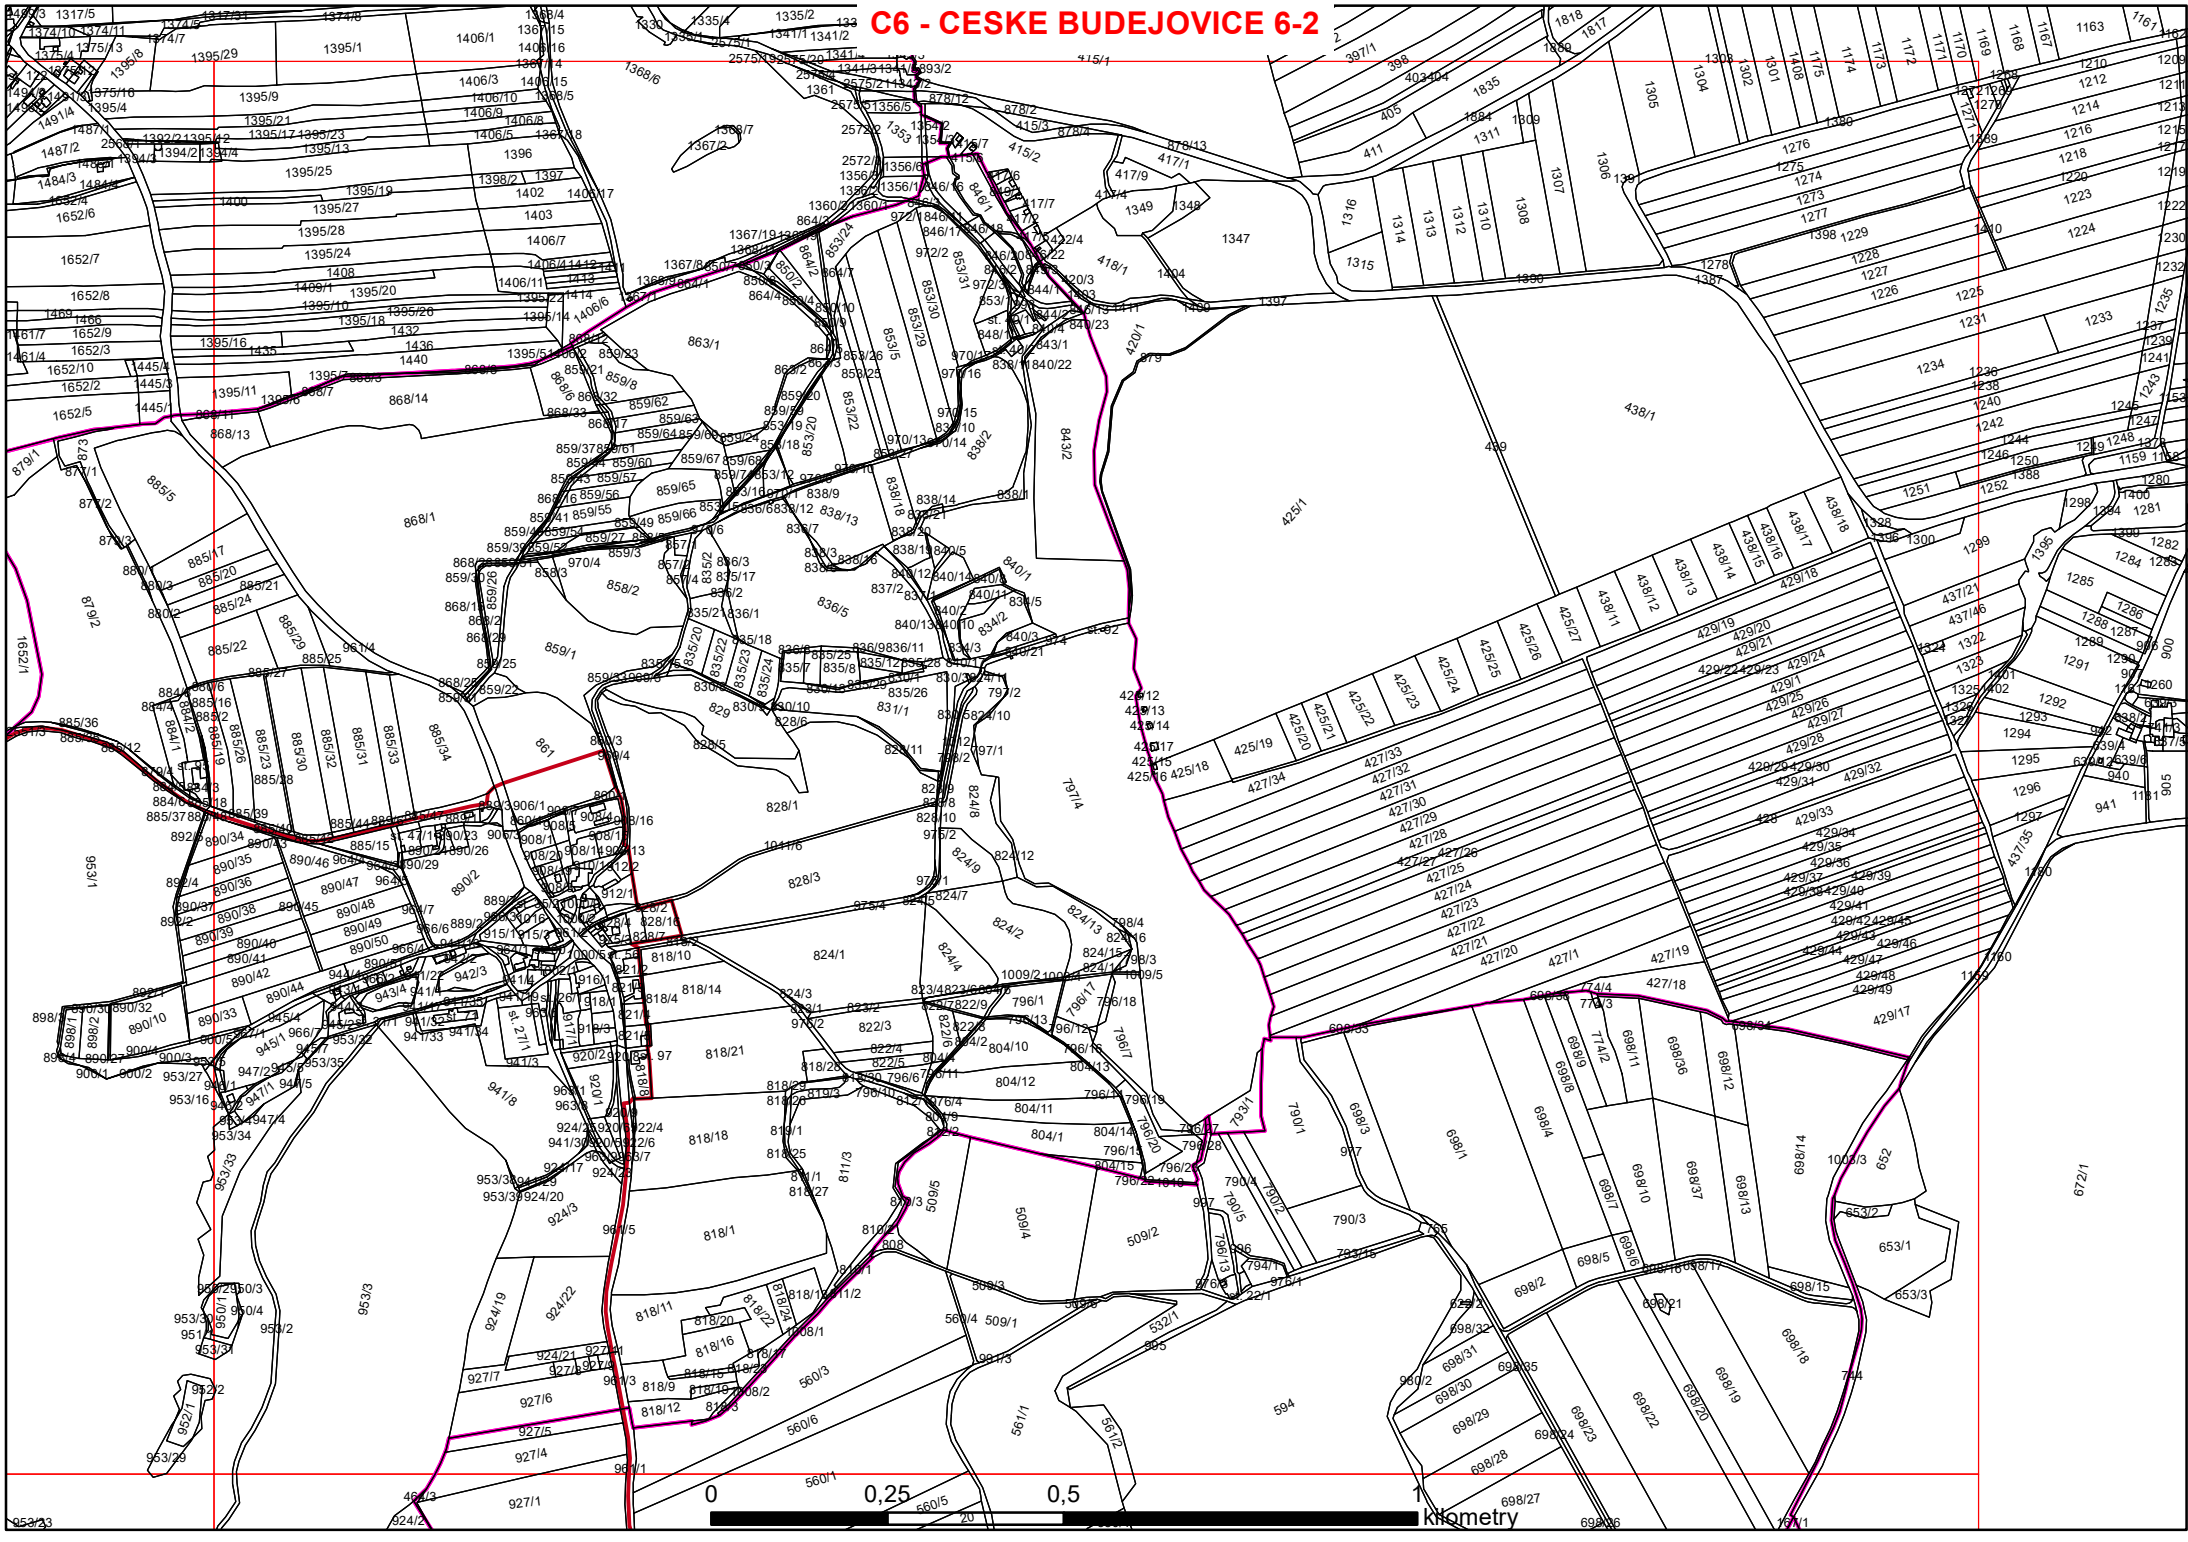

C6 - CESKE BUDEJOVICE 6-2