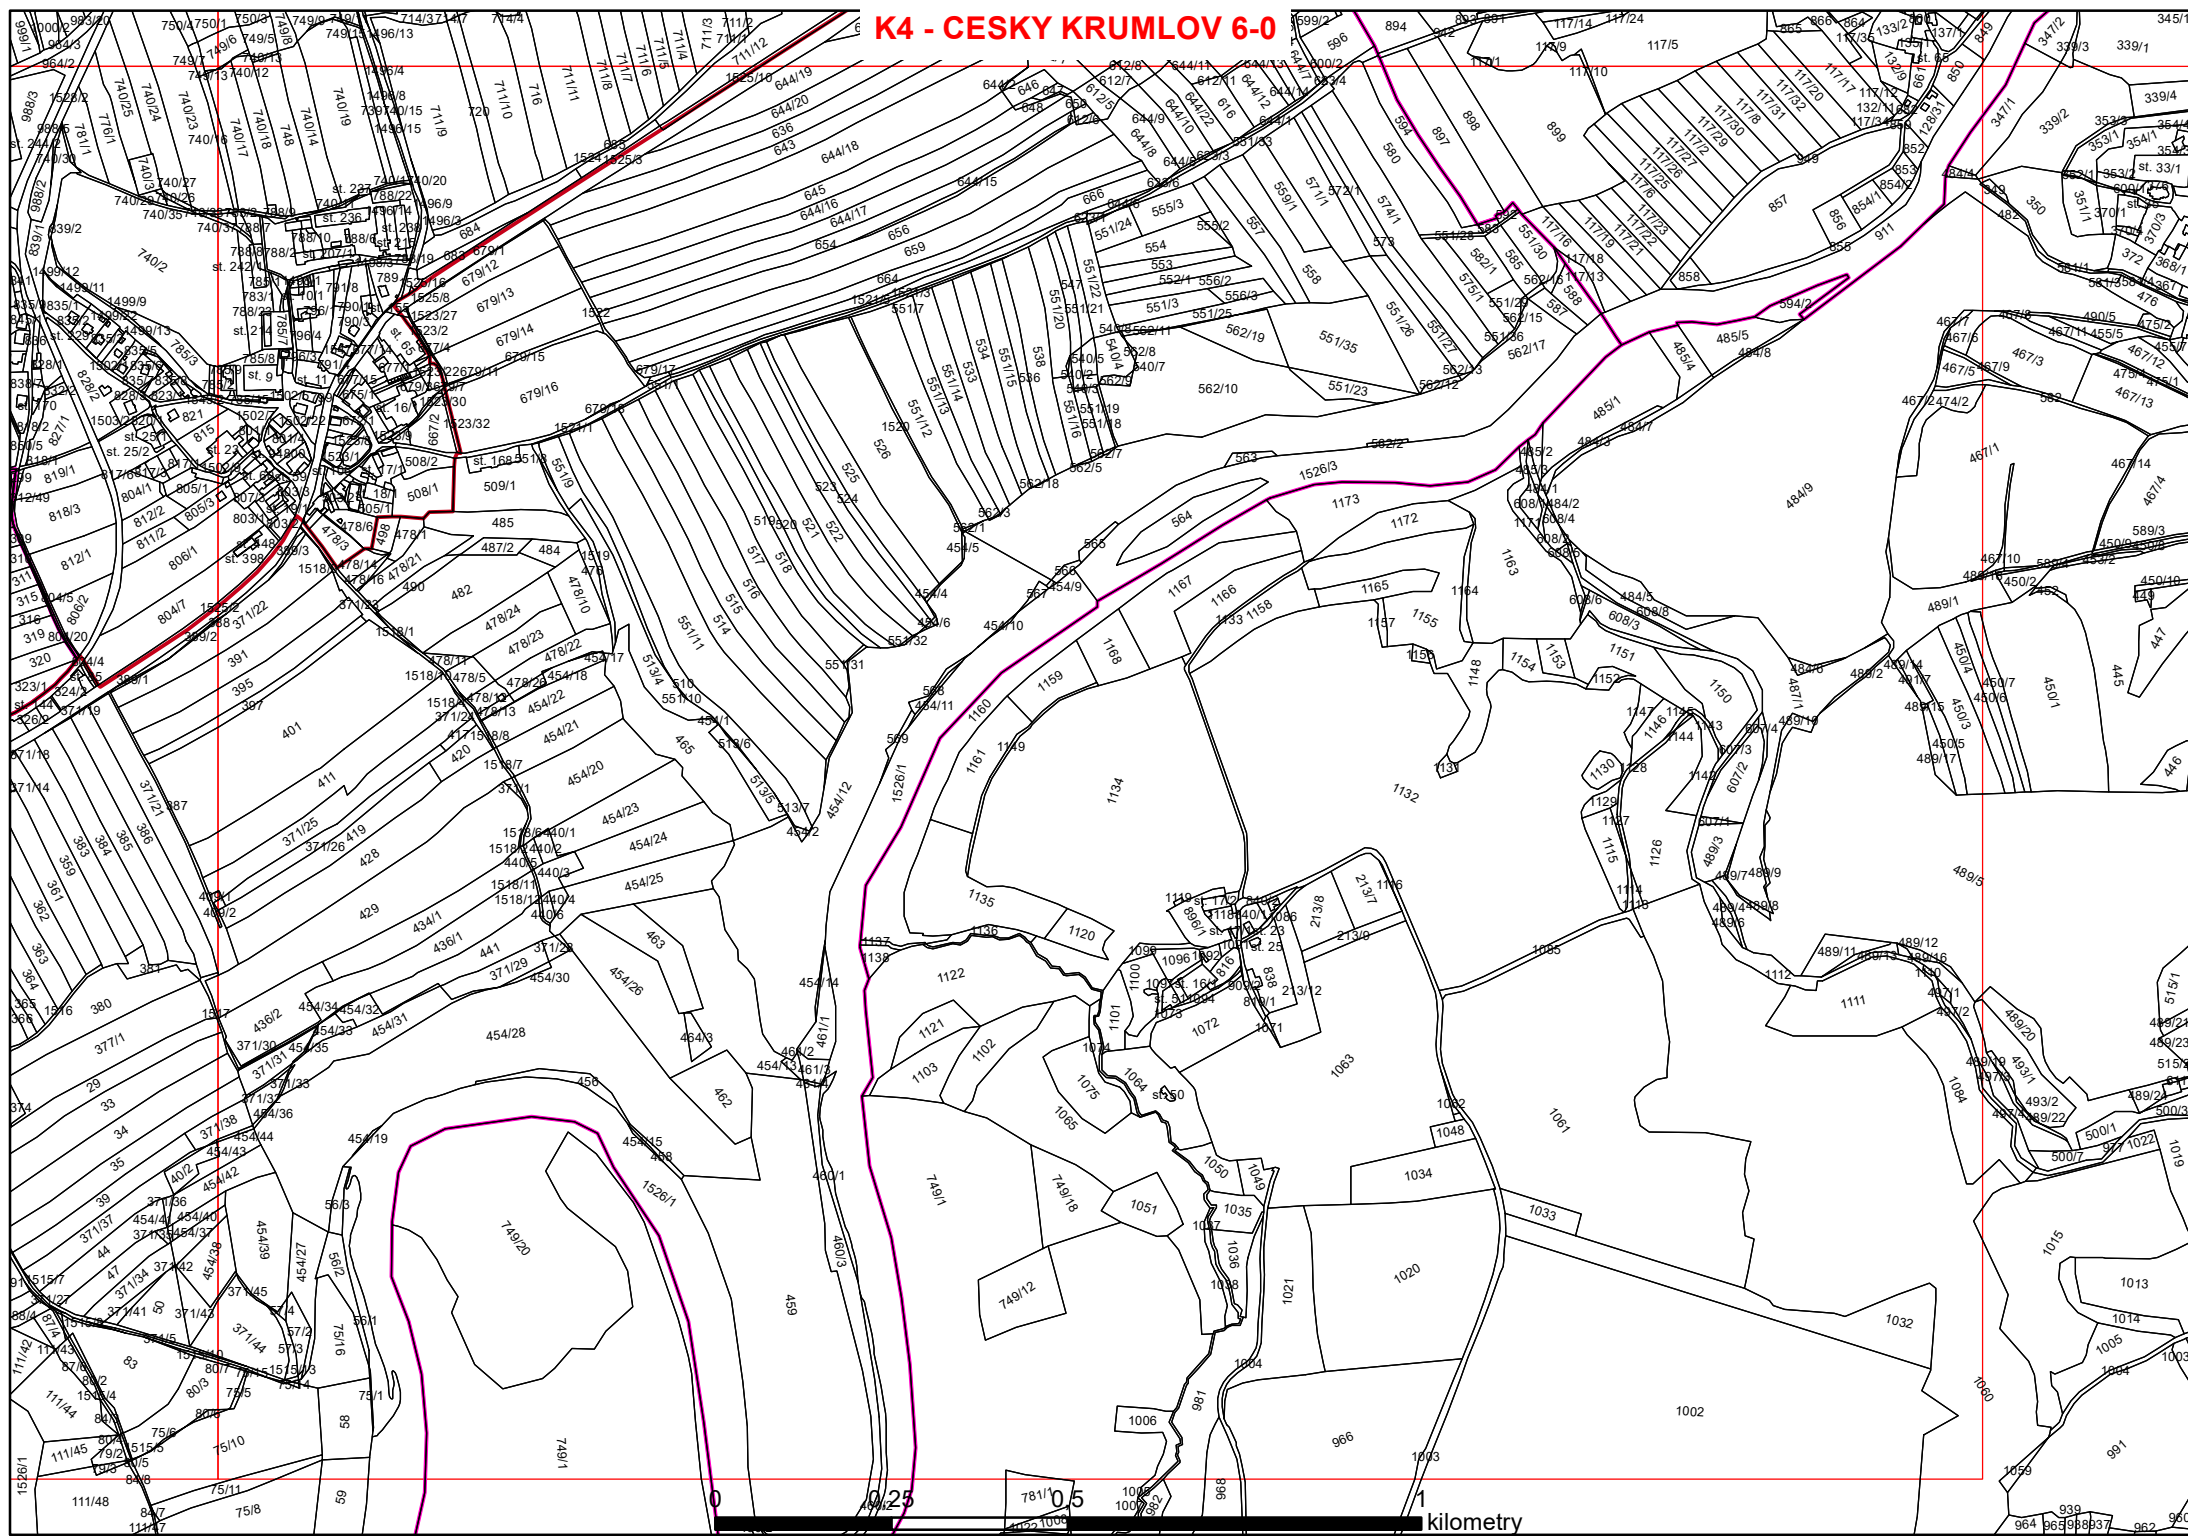

K3 - CESKY KRUMLOV 7-0

0,5

1 kilometry

K4 - CESKY KRUMLOV 6-0

1 kilometer