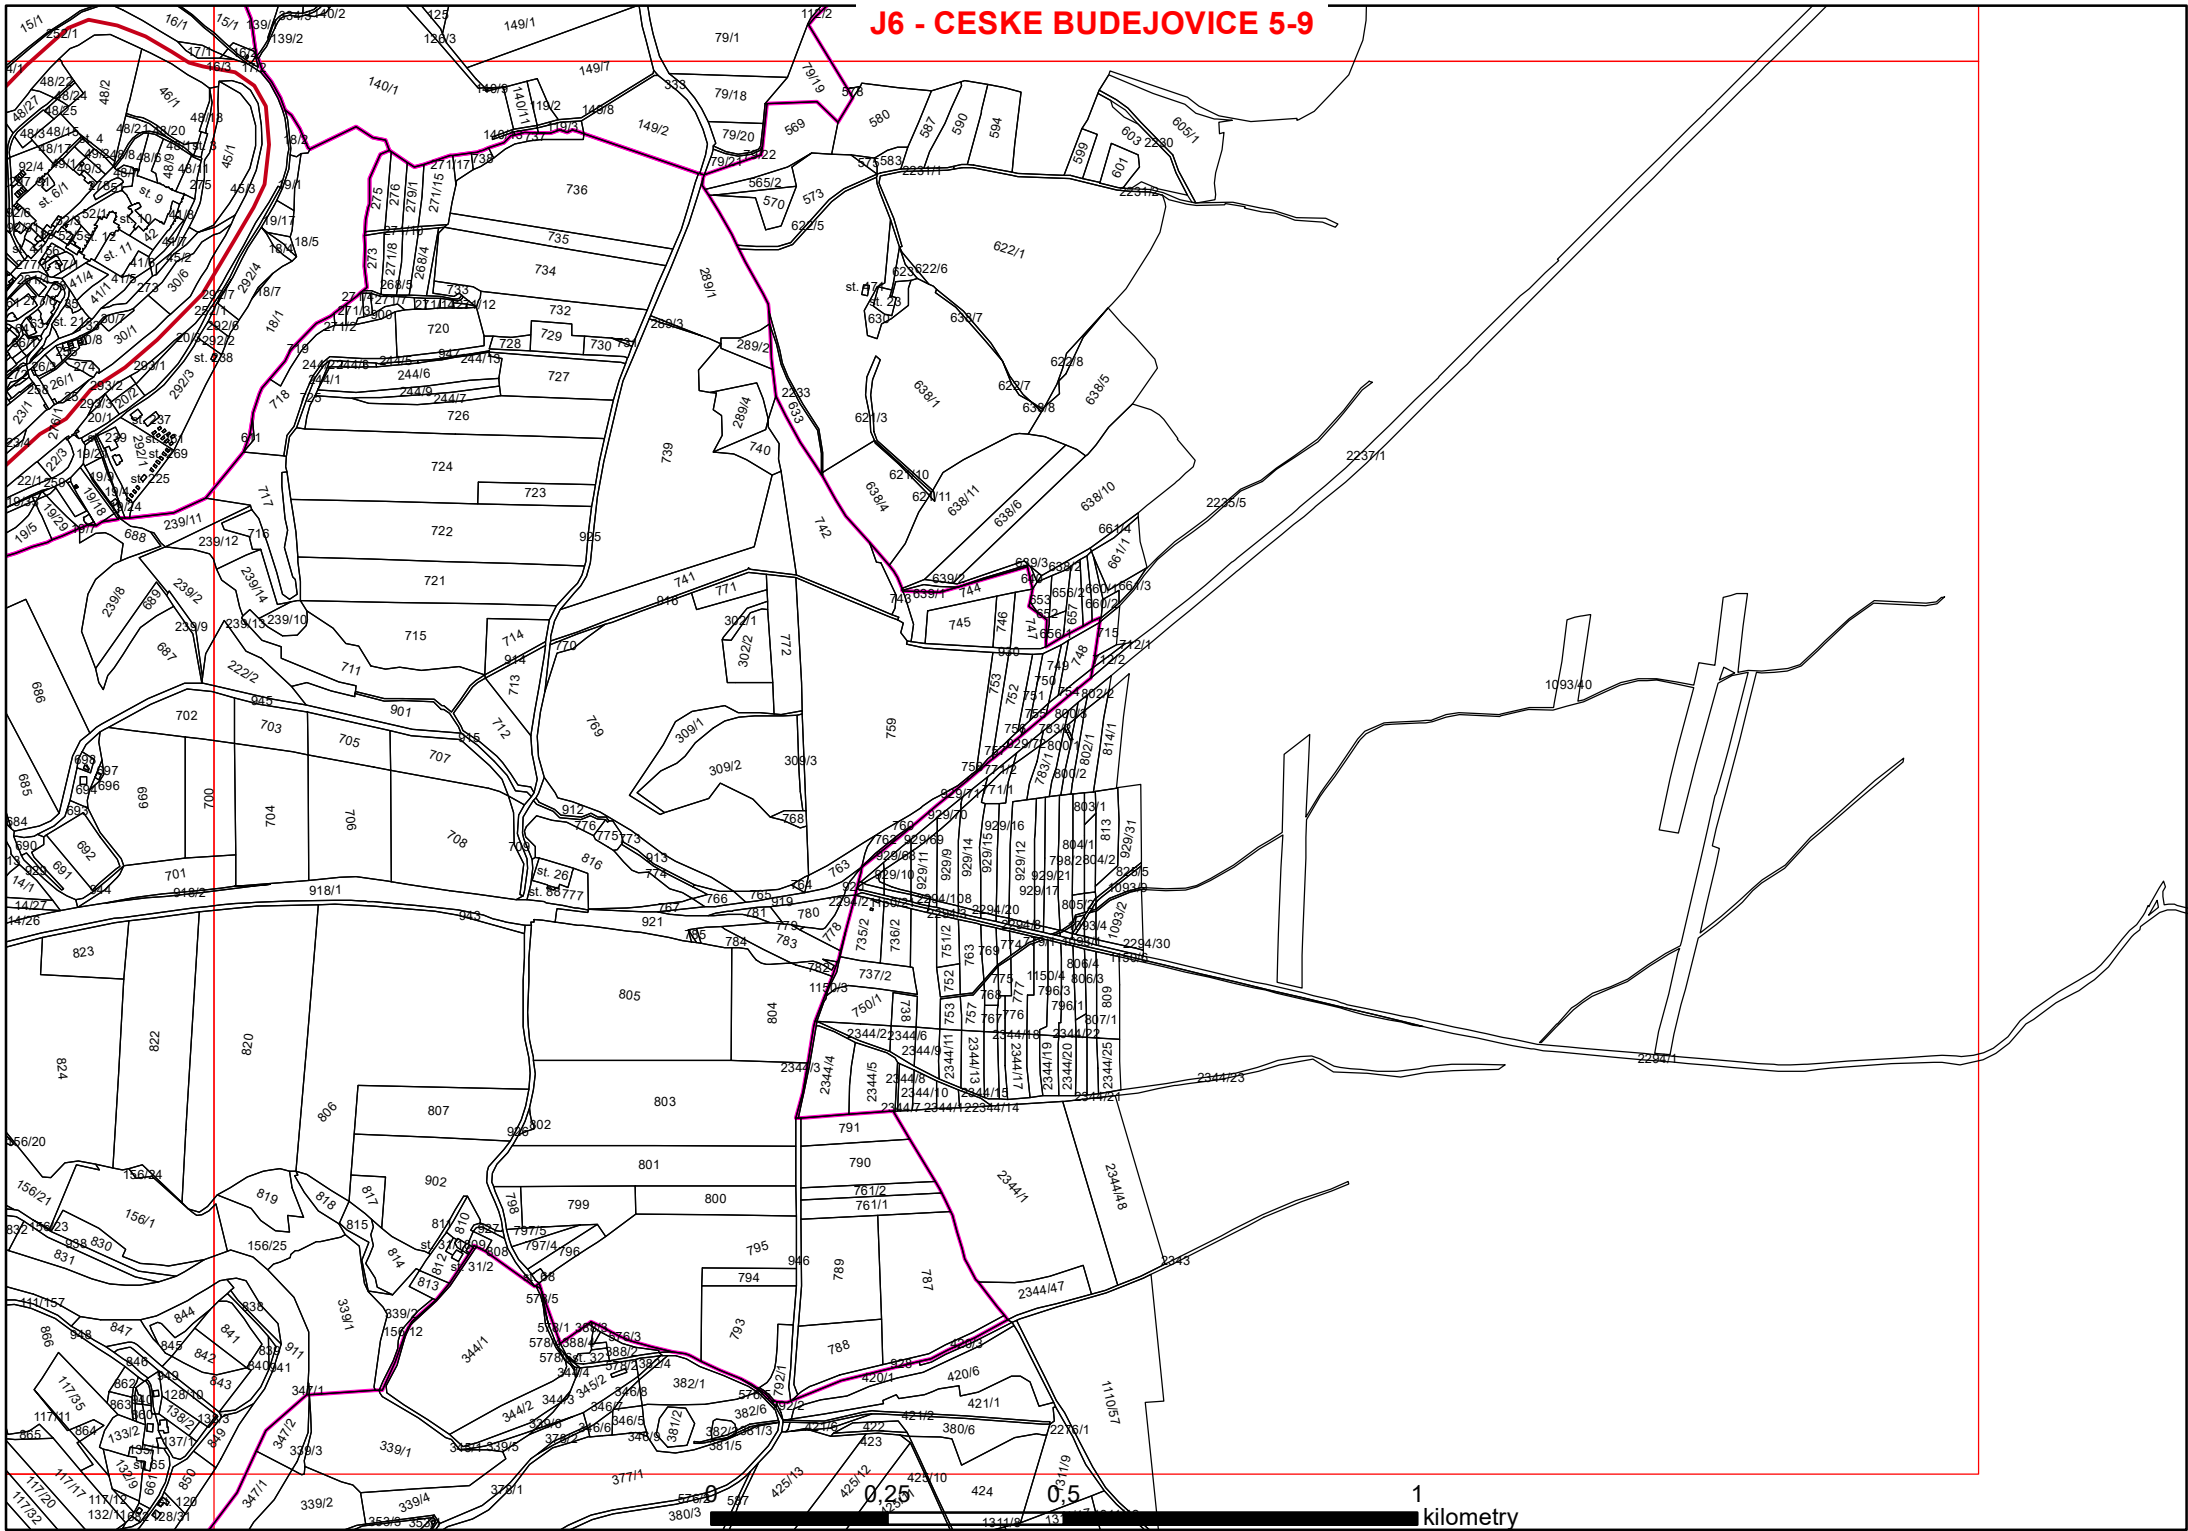

0 0,25 0,5 1 kilometry

J5 - CESKE BUDEJOVICE 6-9

0,25

kilometry

J6 - CESKE BUDEJOVICE 5-9

K1 - CESKY KRUMLOV 9-0

K2 - CESKY KRUMLOV 8-0

0 0.25 0.5 1 Kilometry

K3 - CESKY KRUMLOV 7-0

0,5

1 kilometry

K4 - CESKY KRUMLOV 6-0

1 kilometer