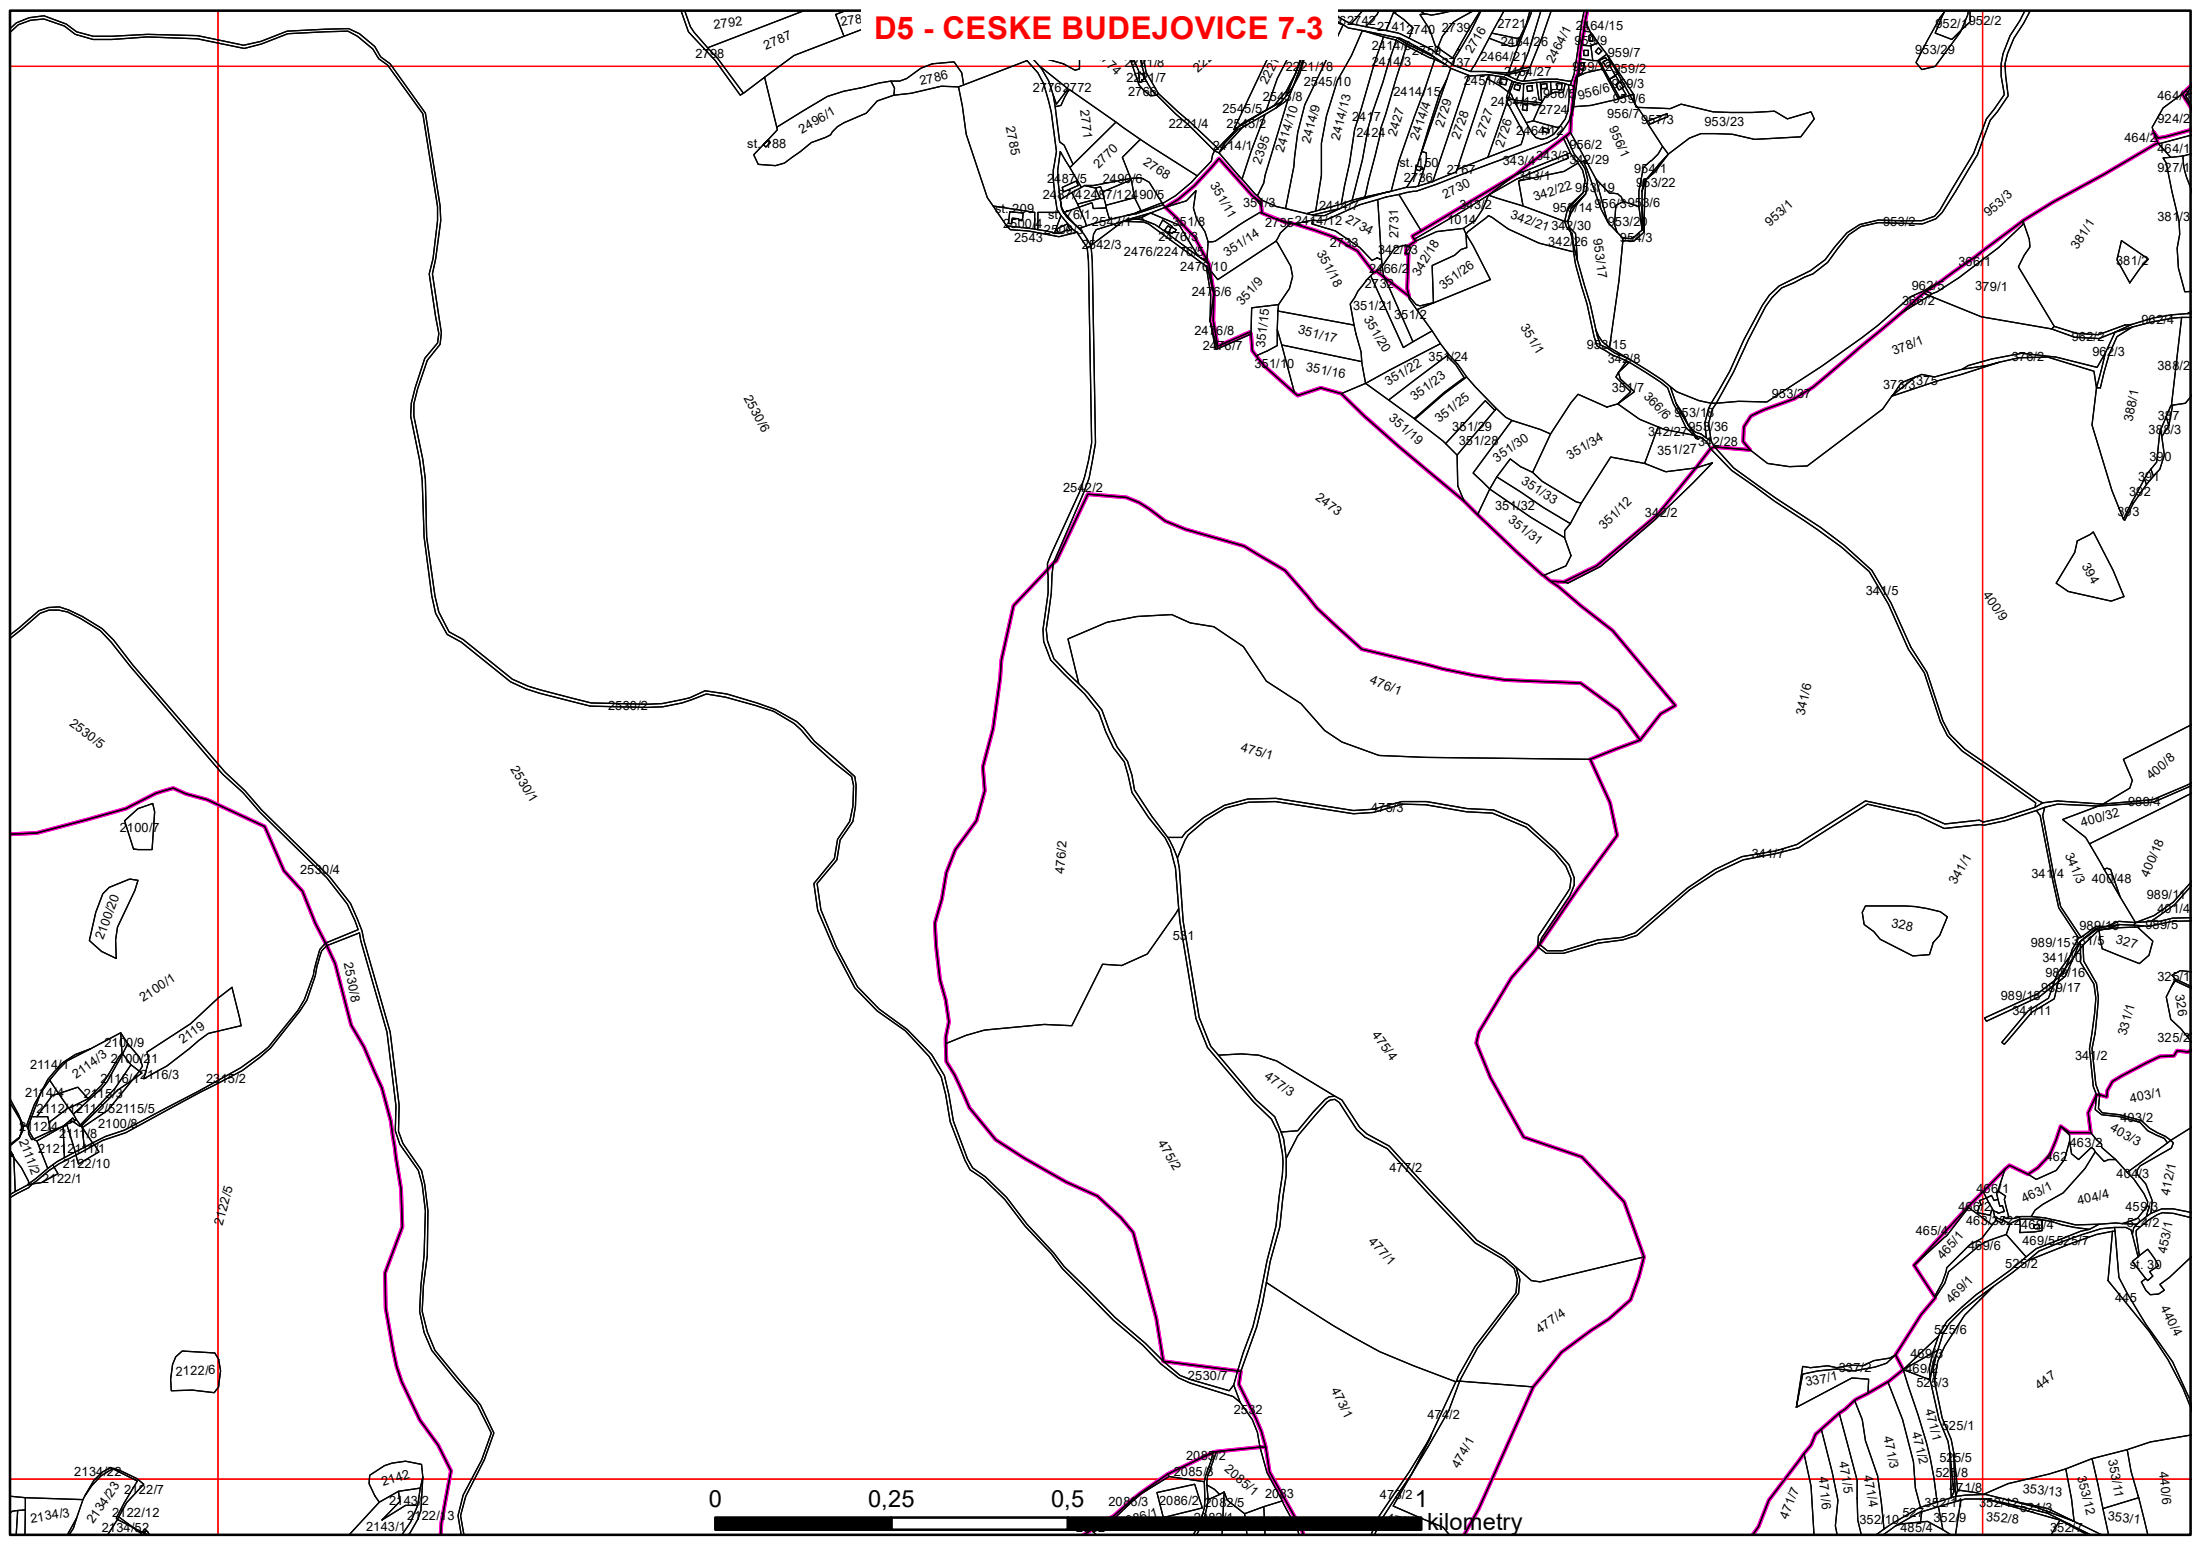

D5 - CESKE BUDEJOVICE 7-3

0 0,25 0,5 1 kilometry