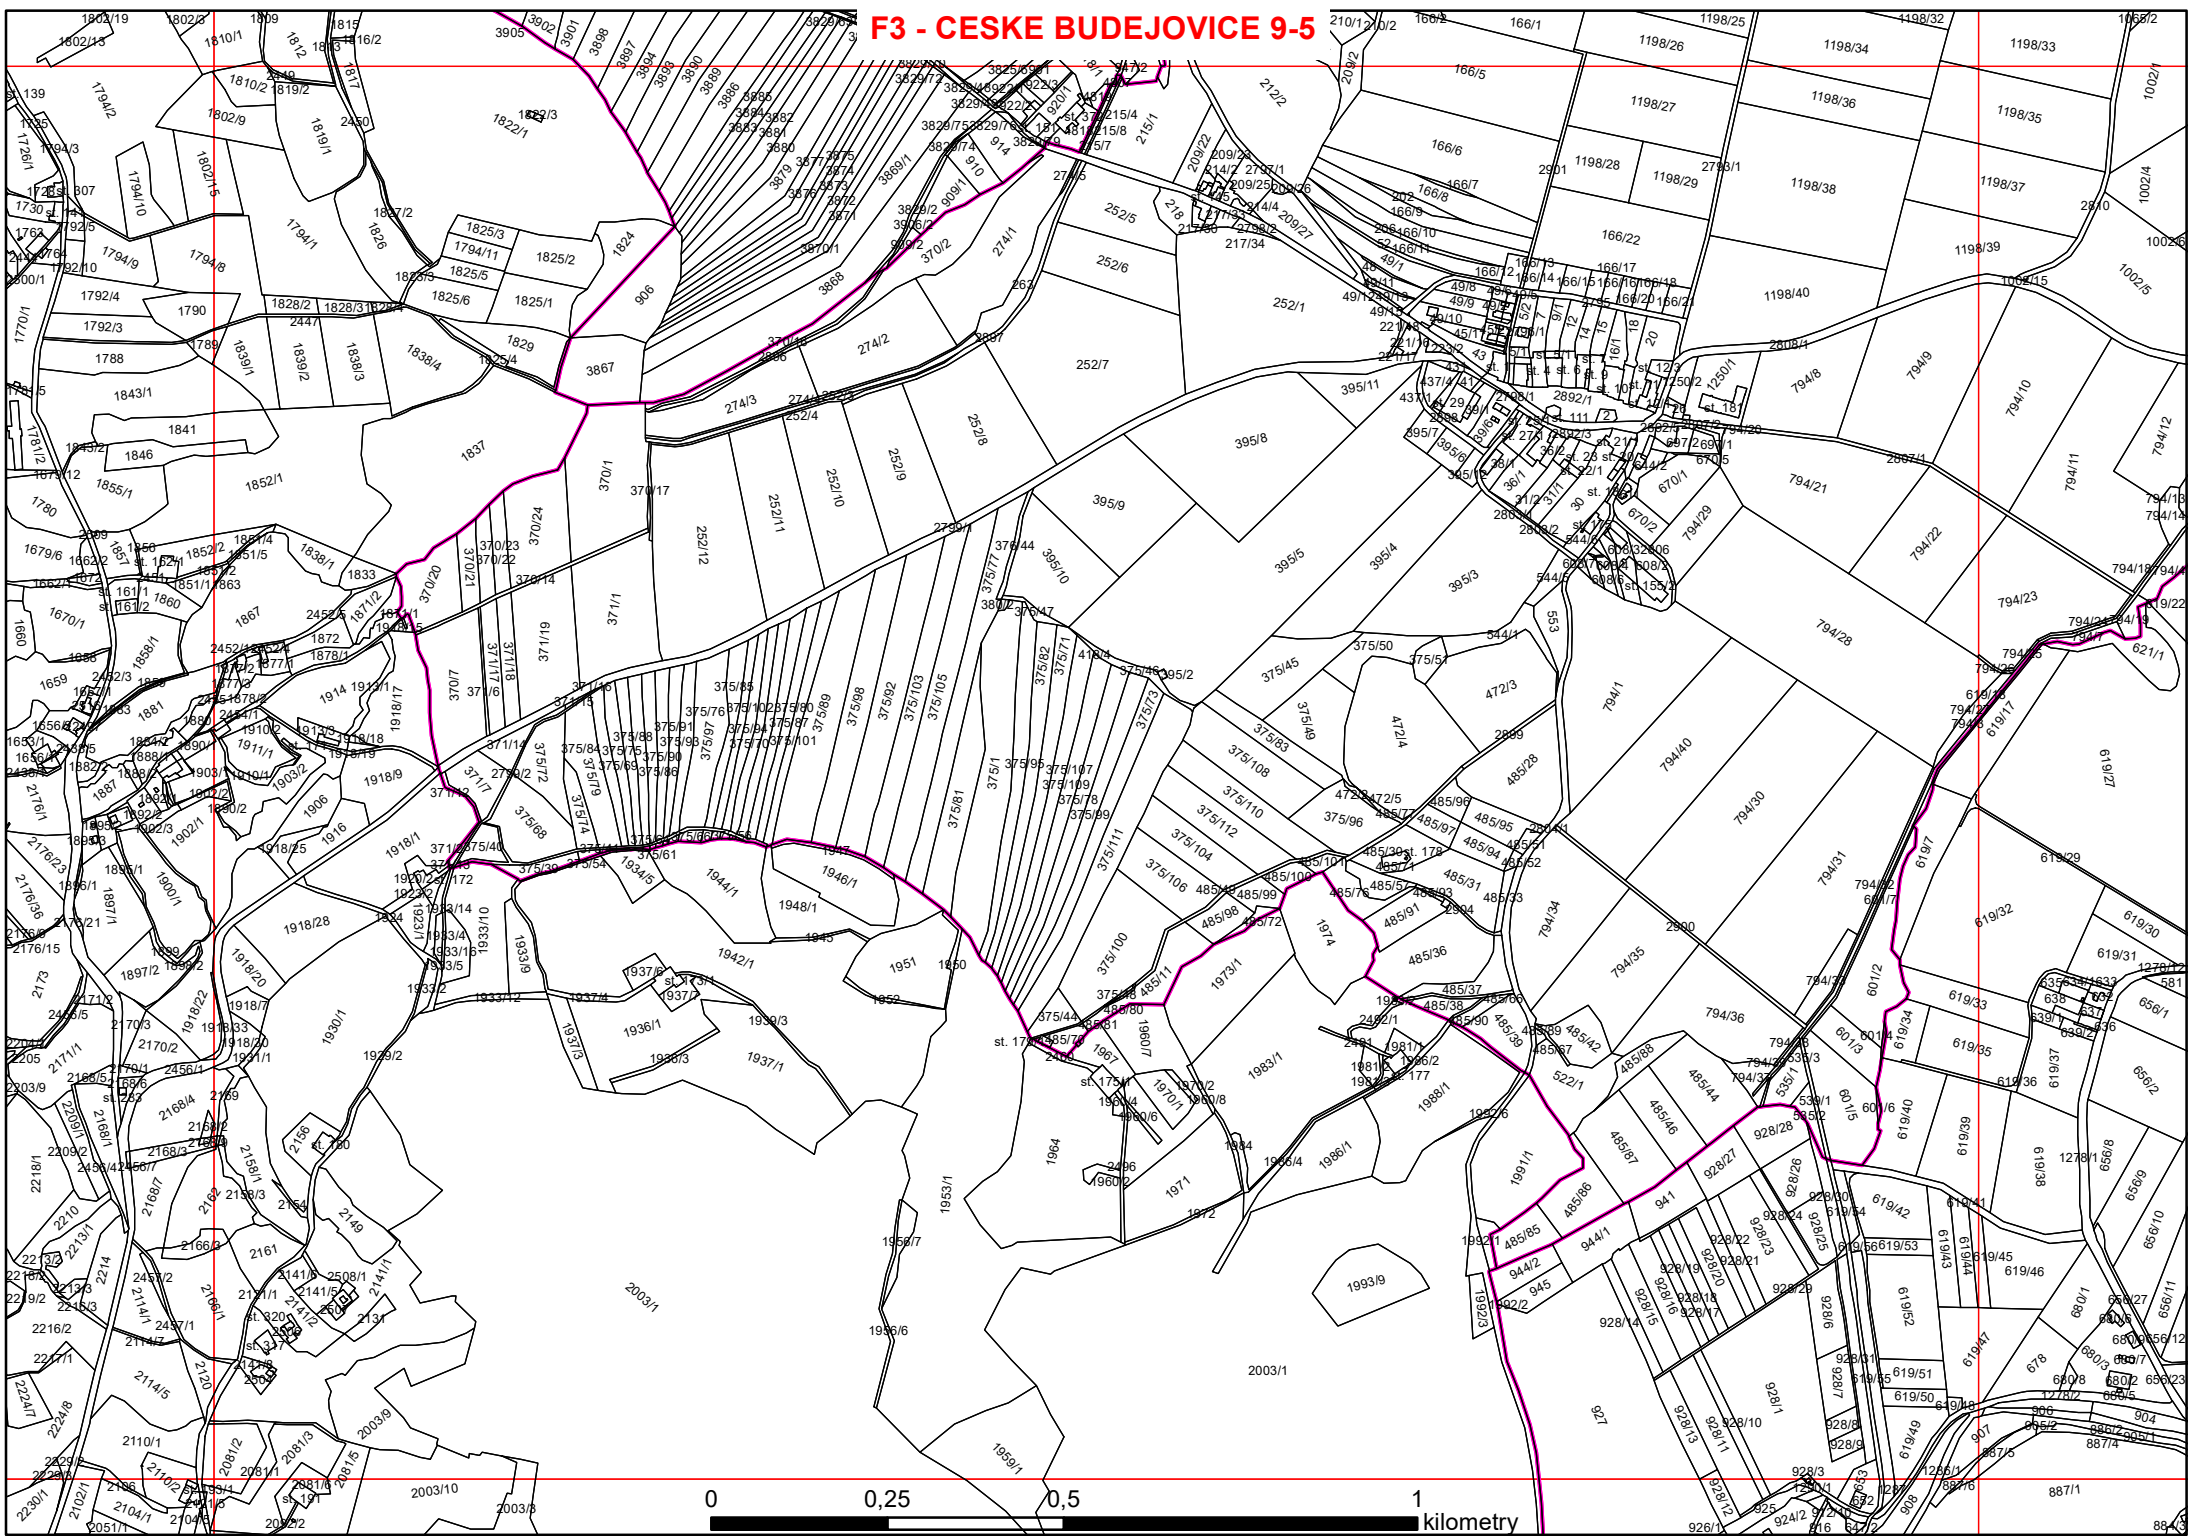

Zákres hranice CHKO Blanský les
v kopii katastrální mapy
- soubor map

Základem kladu mapových listů
je klad Státní mapy odvozené

Legenda

-  Klad mapových listů
-  Hranice CHKO Blanský les

A1 - VOLARY 0-0

0 1 kilometry

0,25 0,5

Krajský úřad

E6 - CESKE BUDEJOVICE 6-4

F1 - VOLARY 1-5

1 kilometry

F2 - VOLARY 0-5

F3 - CESKE BUDEJOVICE 9-5

0 0,25 0,5 1 kilometry

F4 - CESKE BUDEJOVICE 8-5

F5 - CESKE BUDEJOVICE 7-5

kilometry

F6 - CESKE BUDEJOVICE 6-5

1 kilometry

G1 - VOLARY 1-6

G2 - VOLARY 0-6

0 480 0,25 465/1 466/1 467/1 468/1 469/1 470/1 470/7 471/1 471/2 471/3 471/4 471/5 471/6 471/7 471/8 471/9 471/10 471/11 471/12 471/13 471/14 471/15 471/16 471/17 471/18 471/19 471/20 471/21 471/22 471/23 471/24 471/25 471/26 471/27 471/28 471/29 471/30 471/31 471/32 471/33 471/34 471/35 471/36 471/37 471/38 471/39 471/40 471/41 471/42 471/43 471/44 471/45 471/46 471/47 471/48 471/49 471/50 471/51 471/52 471/53 471/54 471/55 471/56 471/57 471/58 471/59 471/60 471/61 471/62 471/63 471/64 471/65 471/66 471/67 471/68 471/69 471/70 471/71 471/72 471/73 471/74 471/75 471/76 471/77 471/78 471/79 471/80 471/81 471/82 471/83 471/84 471/85 471/86 471/87 471/88 471/89 471/90 471/91 471/92 471/93 471/94 471/95 471/96 471/97 471/98 471/99 471/100