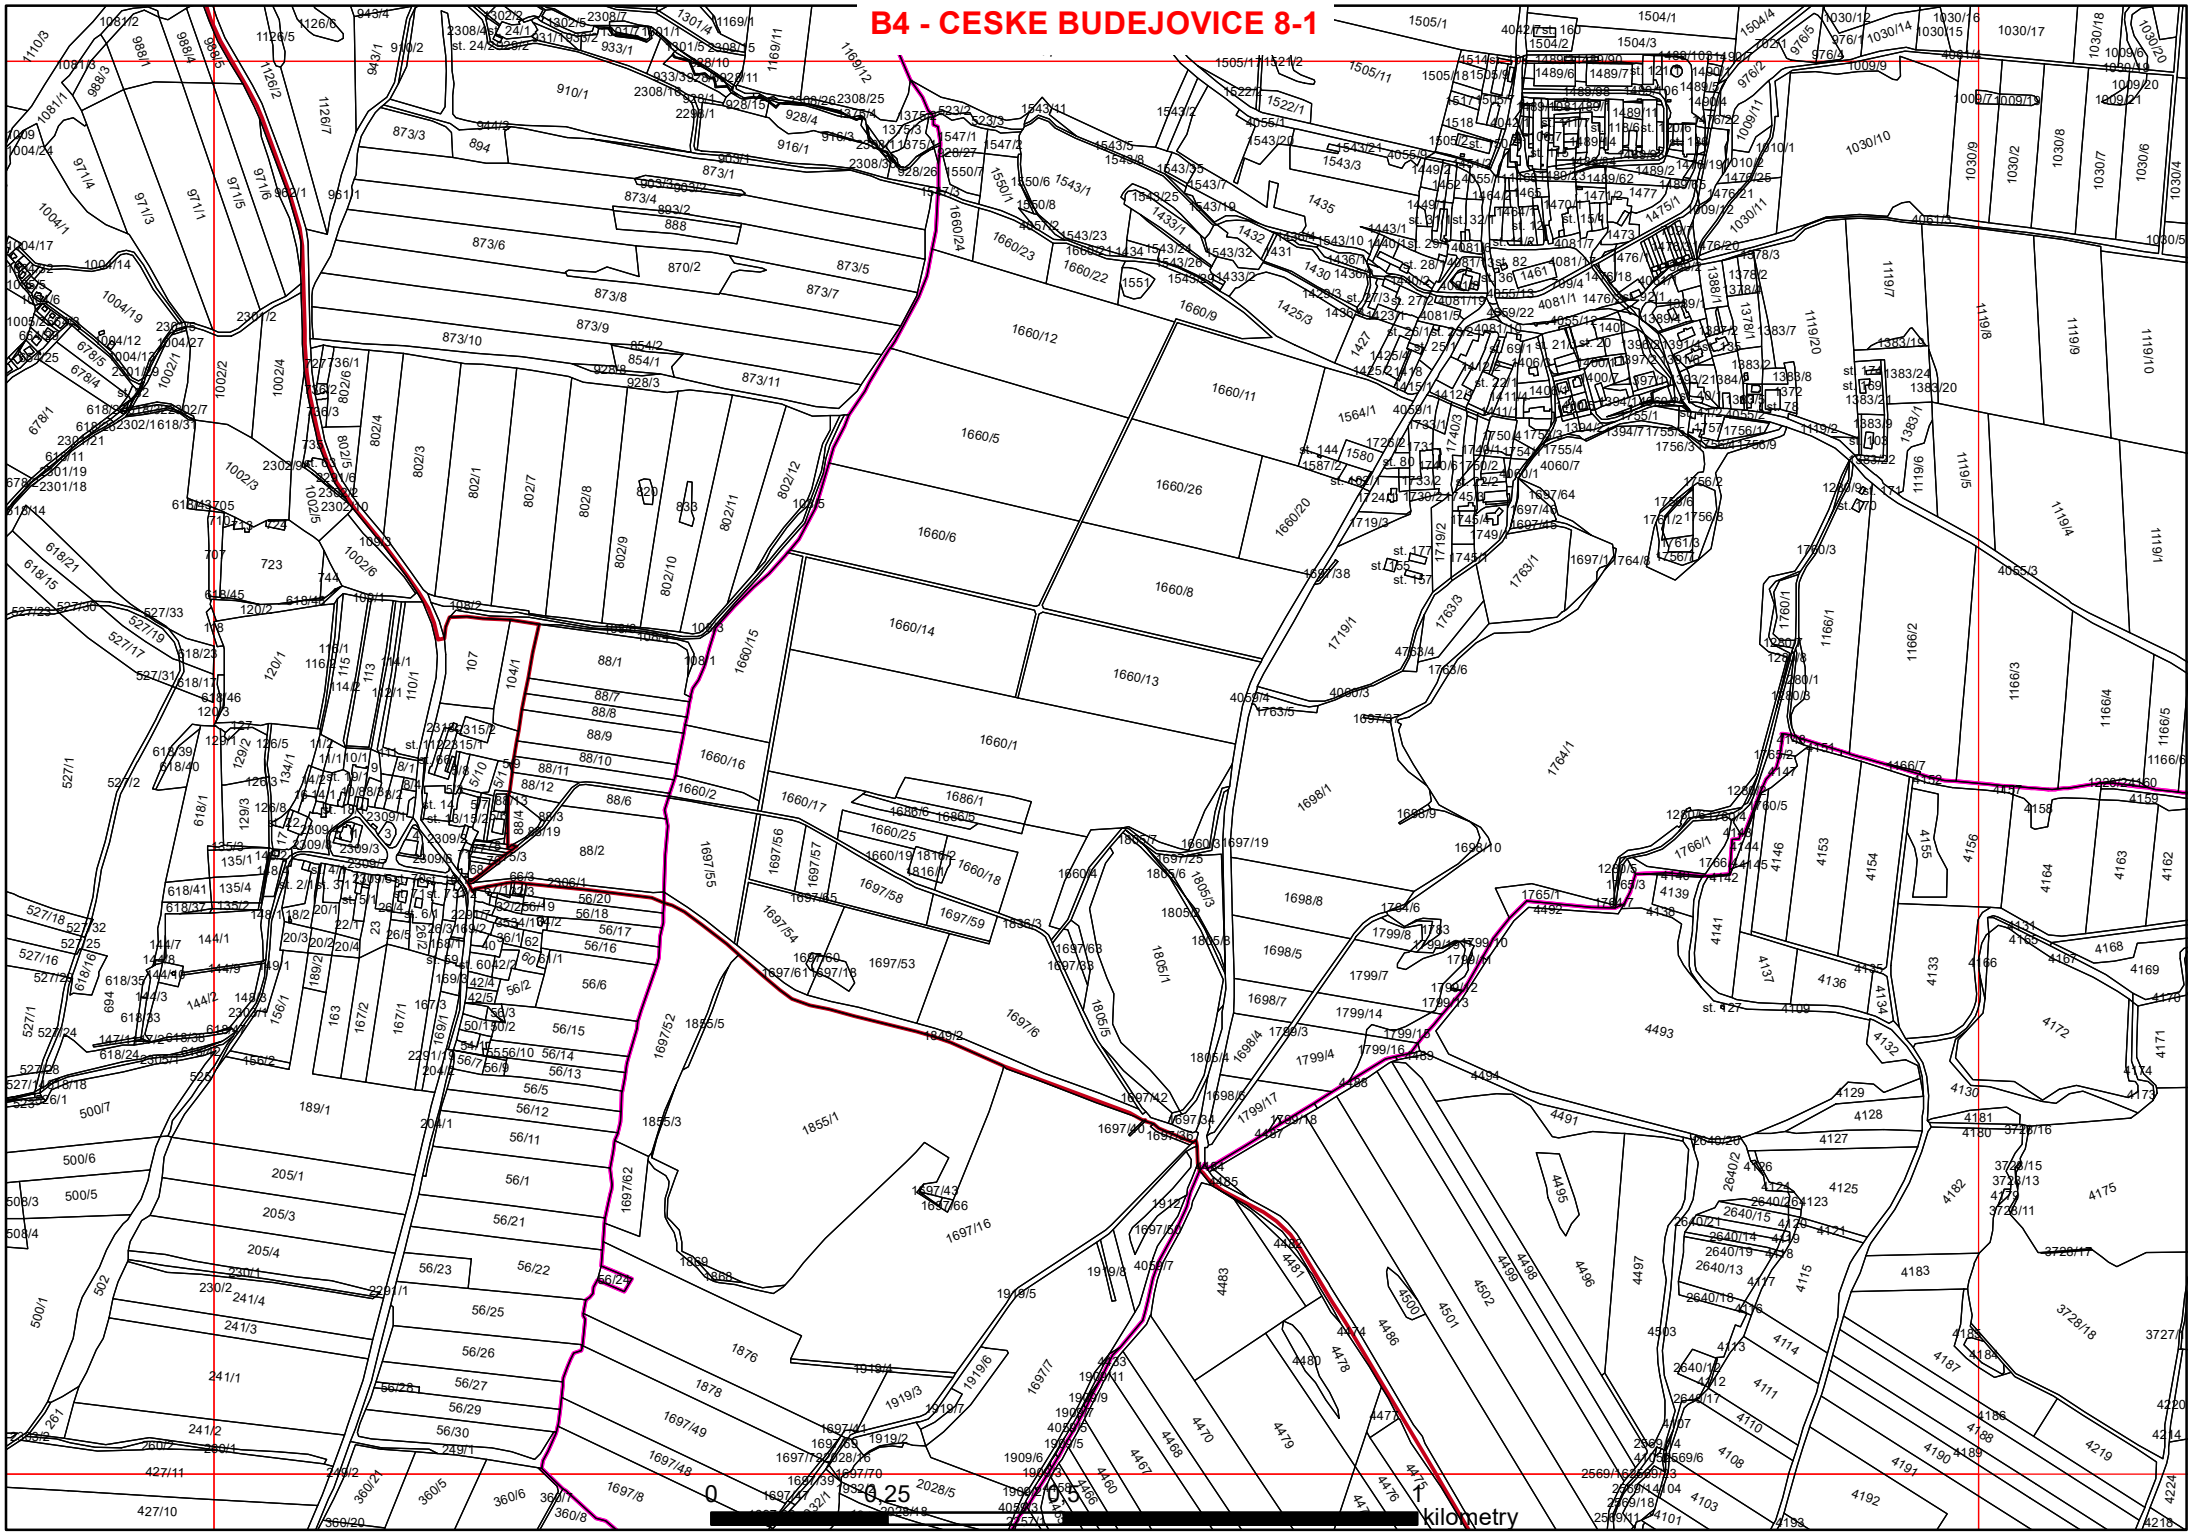

B4 - CESKE BUDEJOVICE 8-1