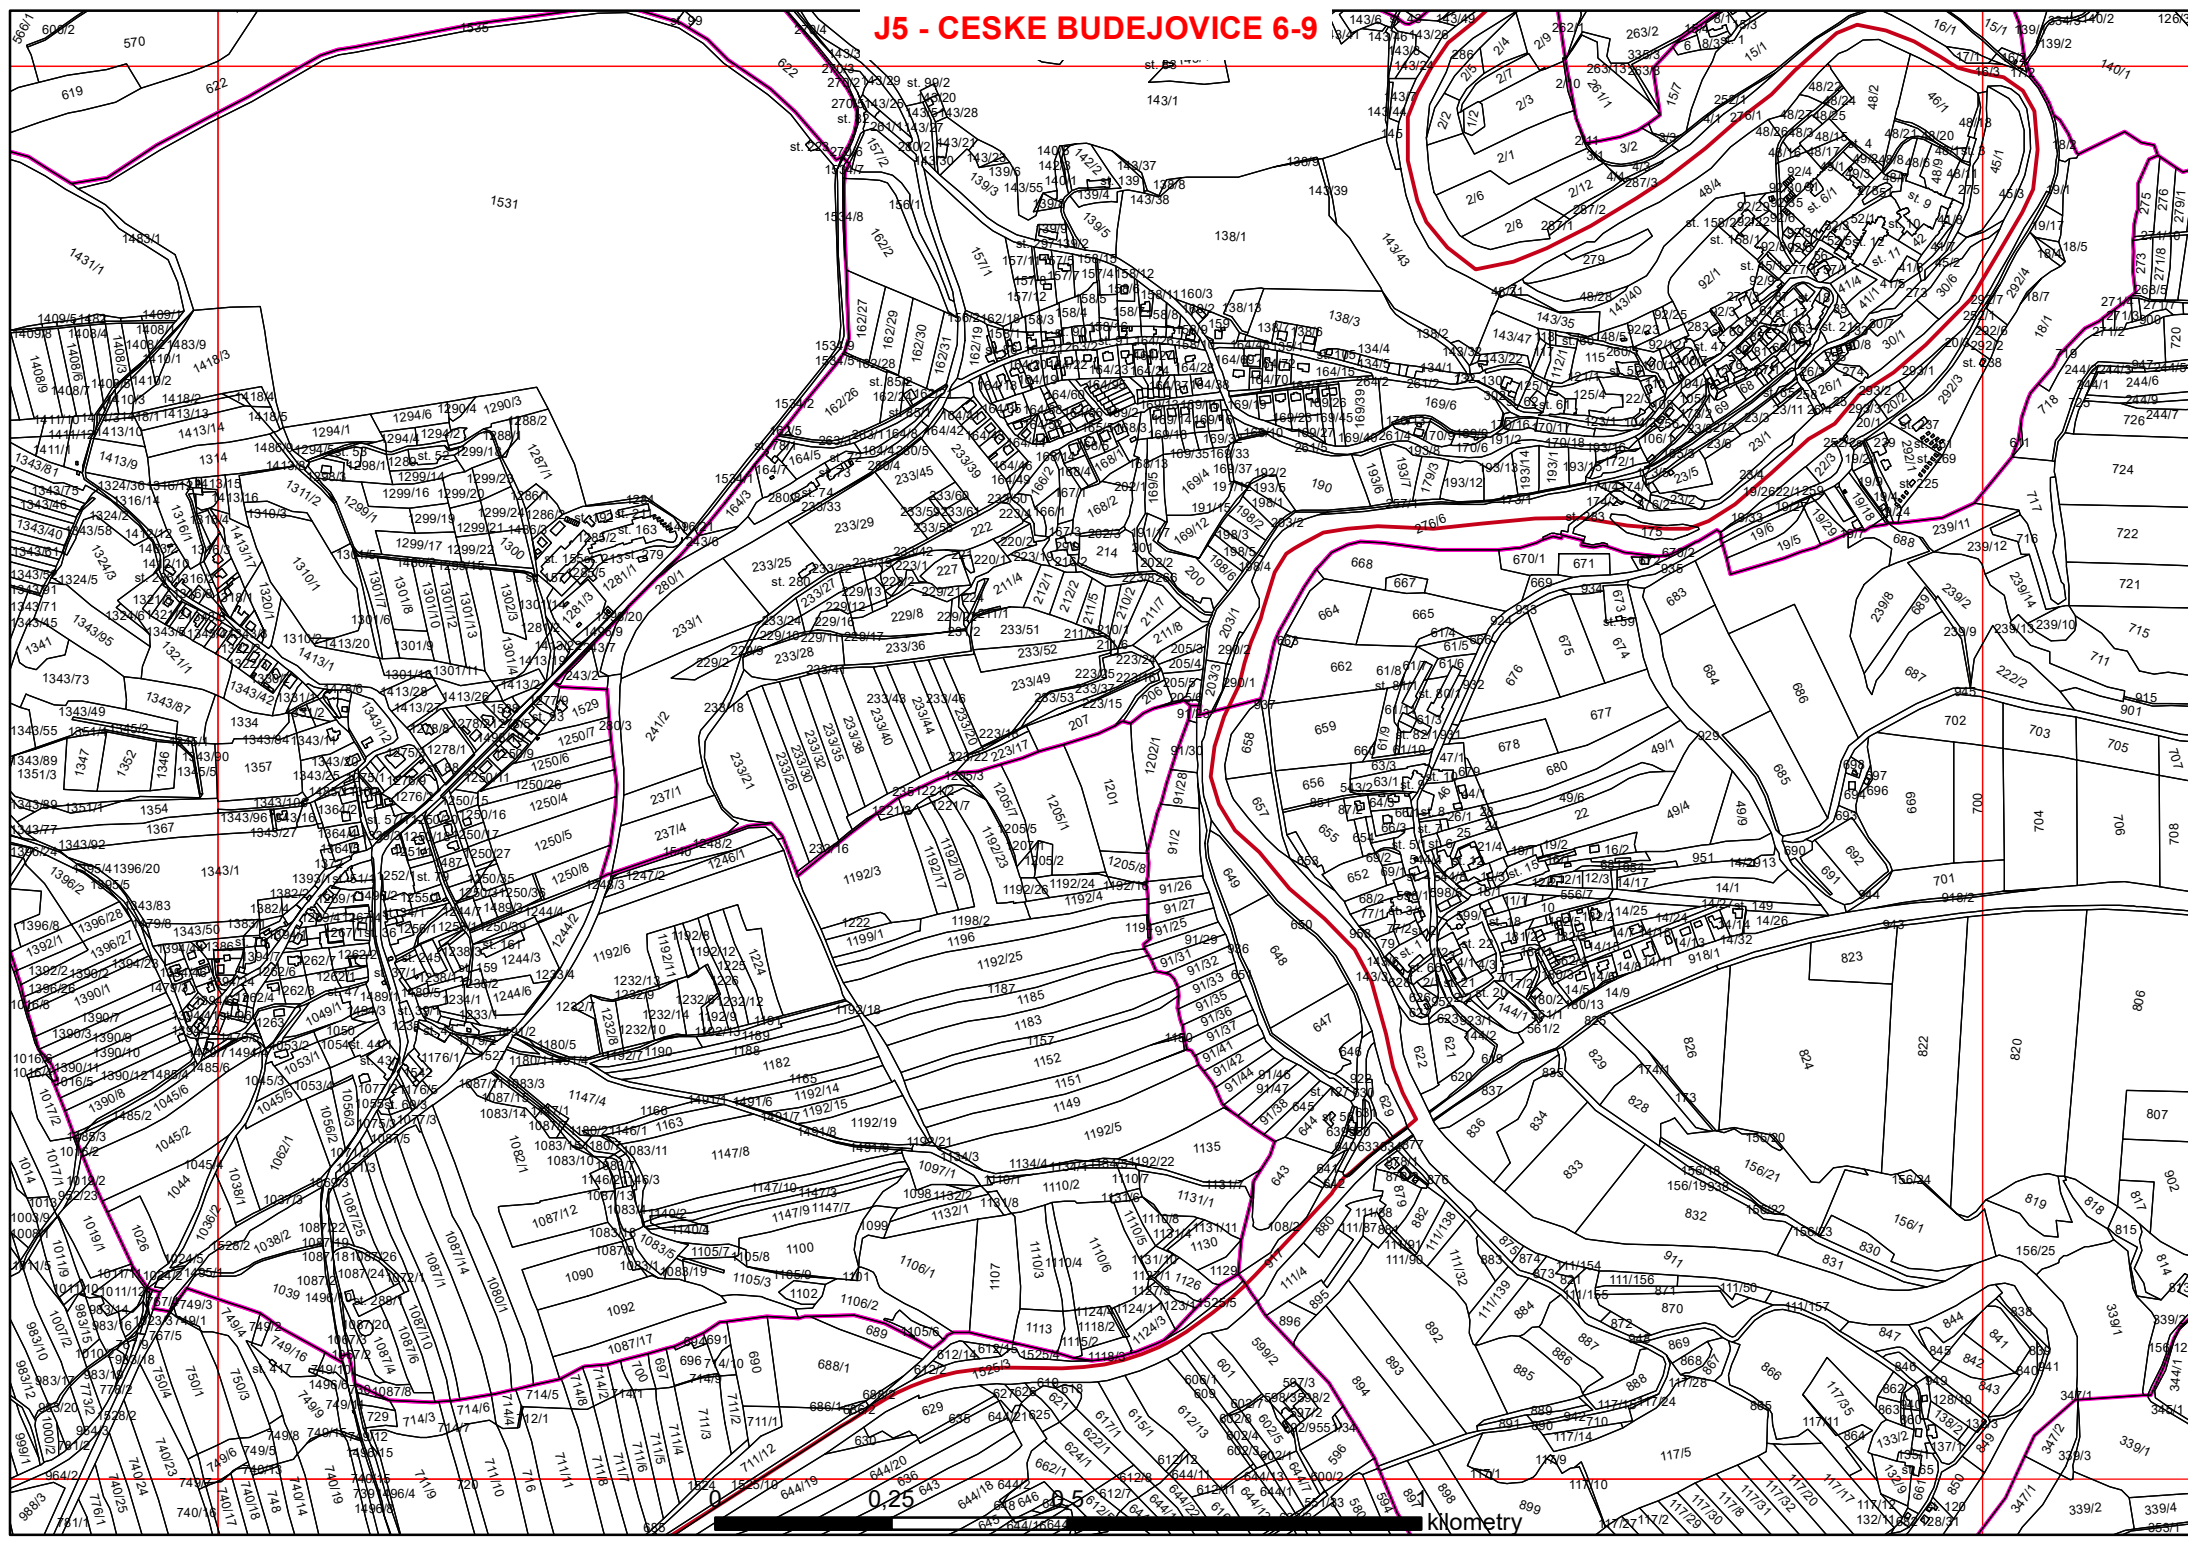

J5 - CESKE BUDEJOVICE 6-9

0,25

kilometry