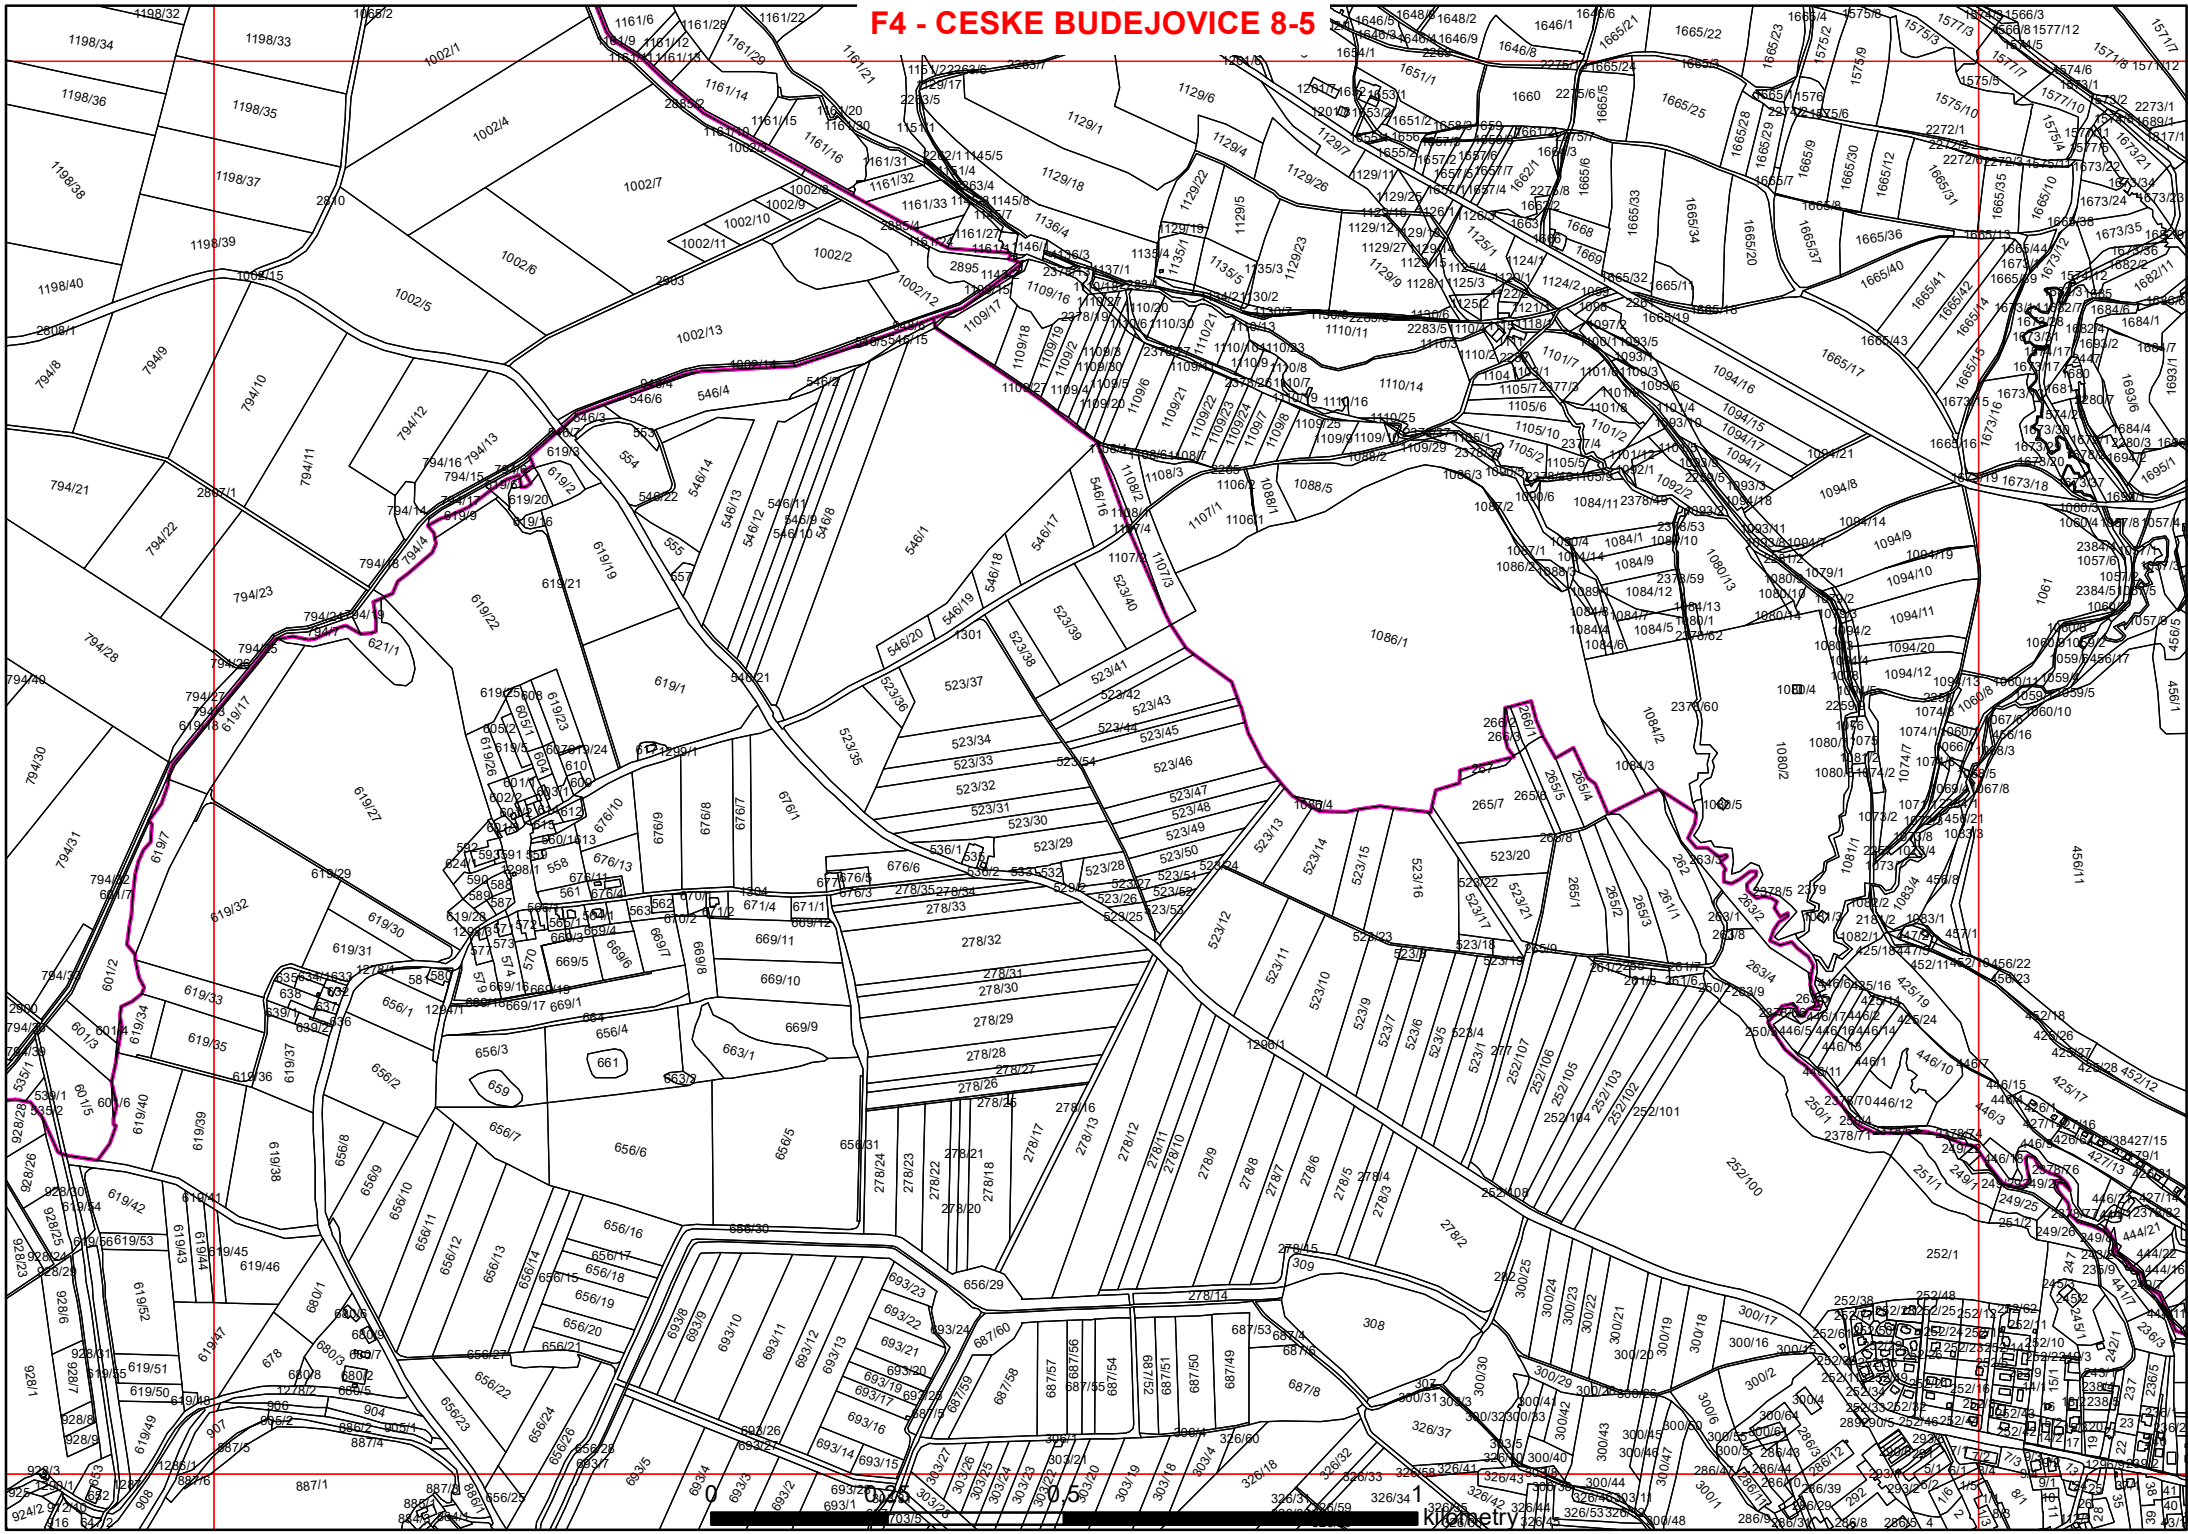

F4 - CESKE BUDEJOVICE 8-5