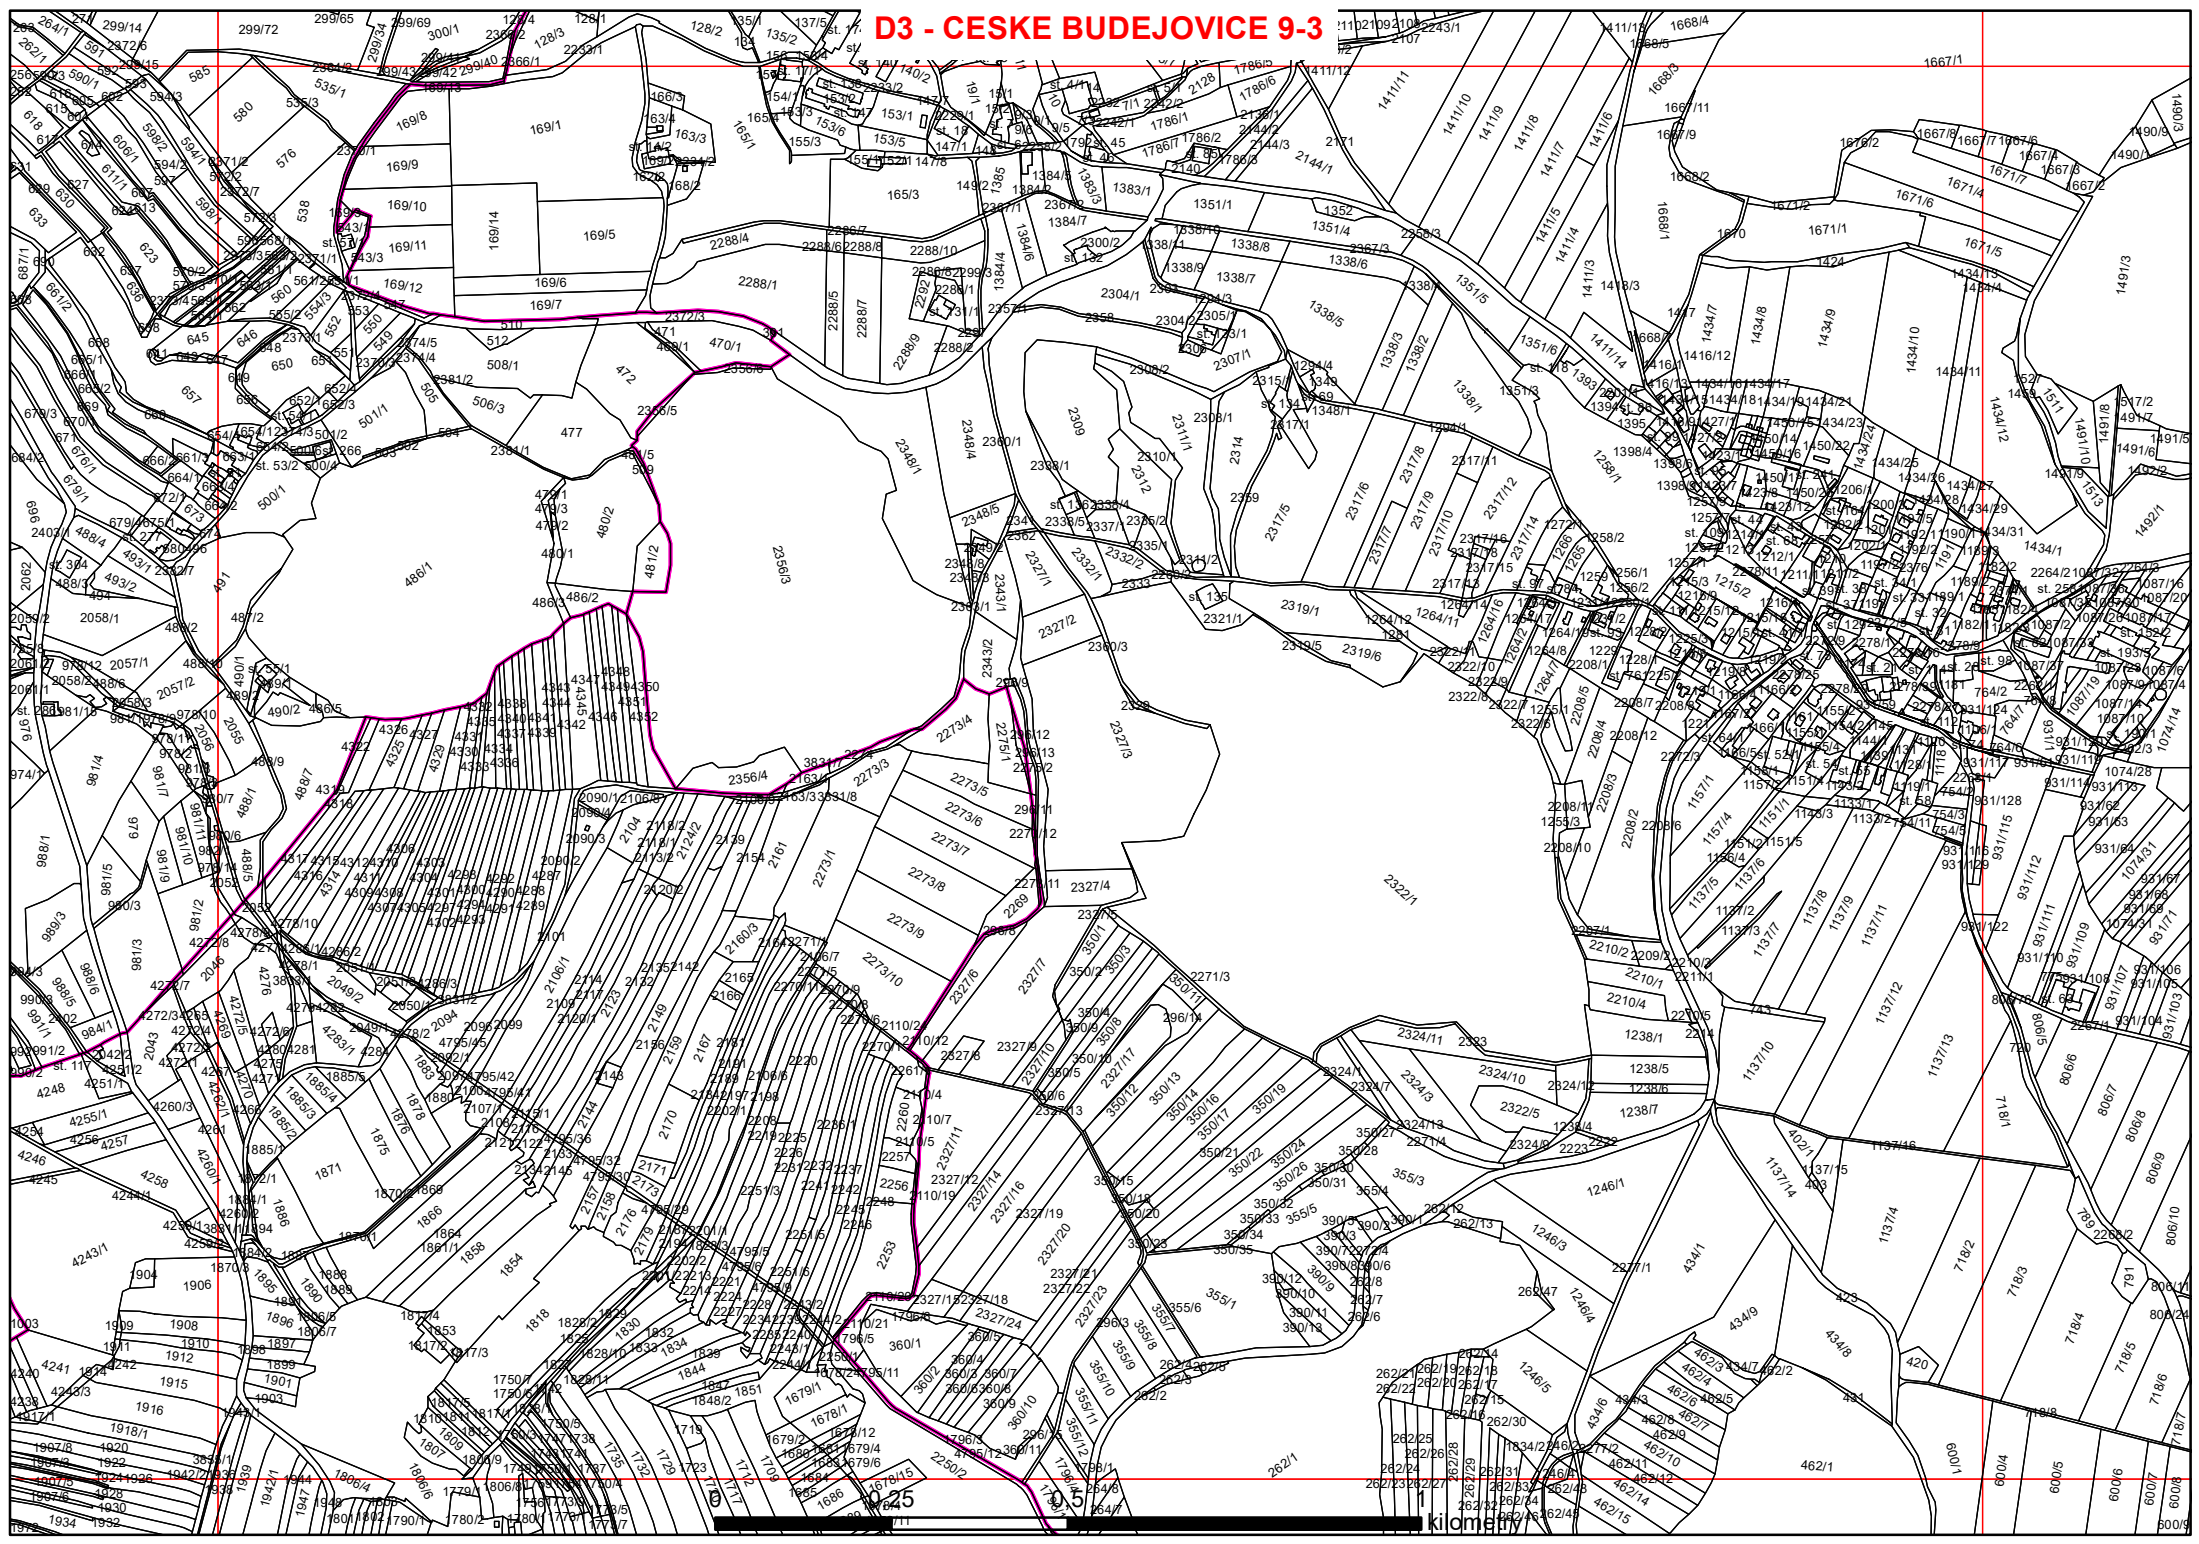

D3 - CESKE BUDEJOVICE 9-3