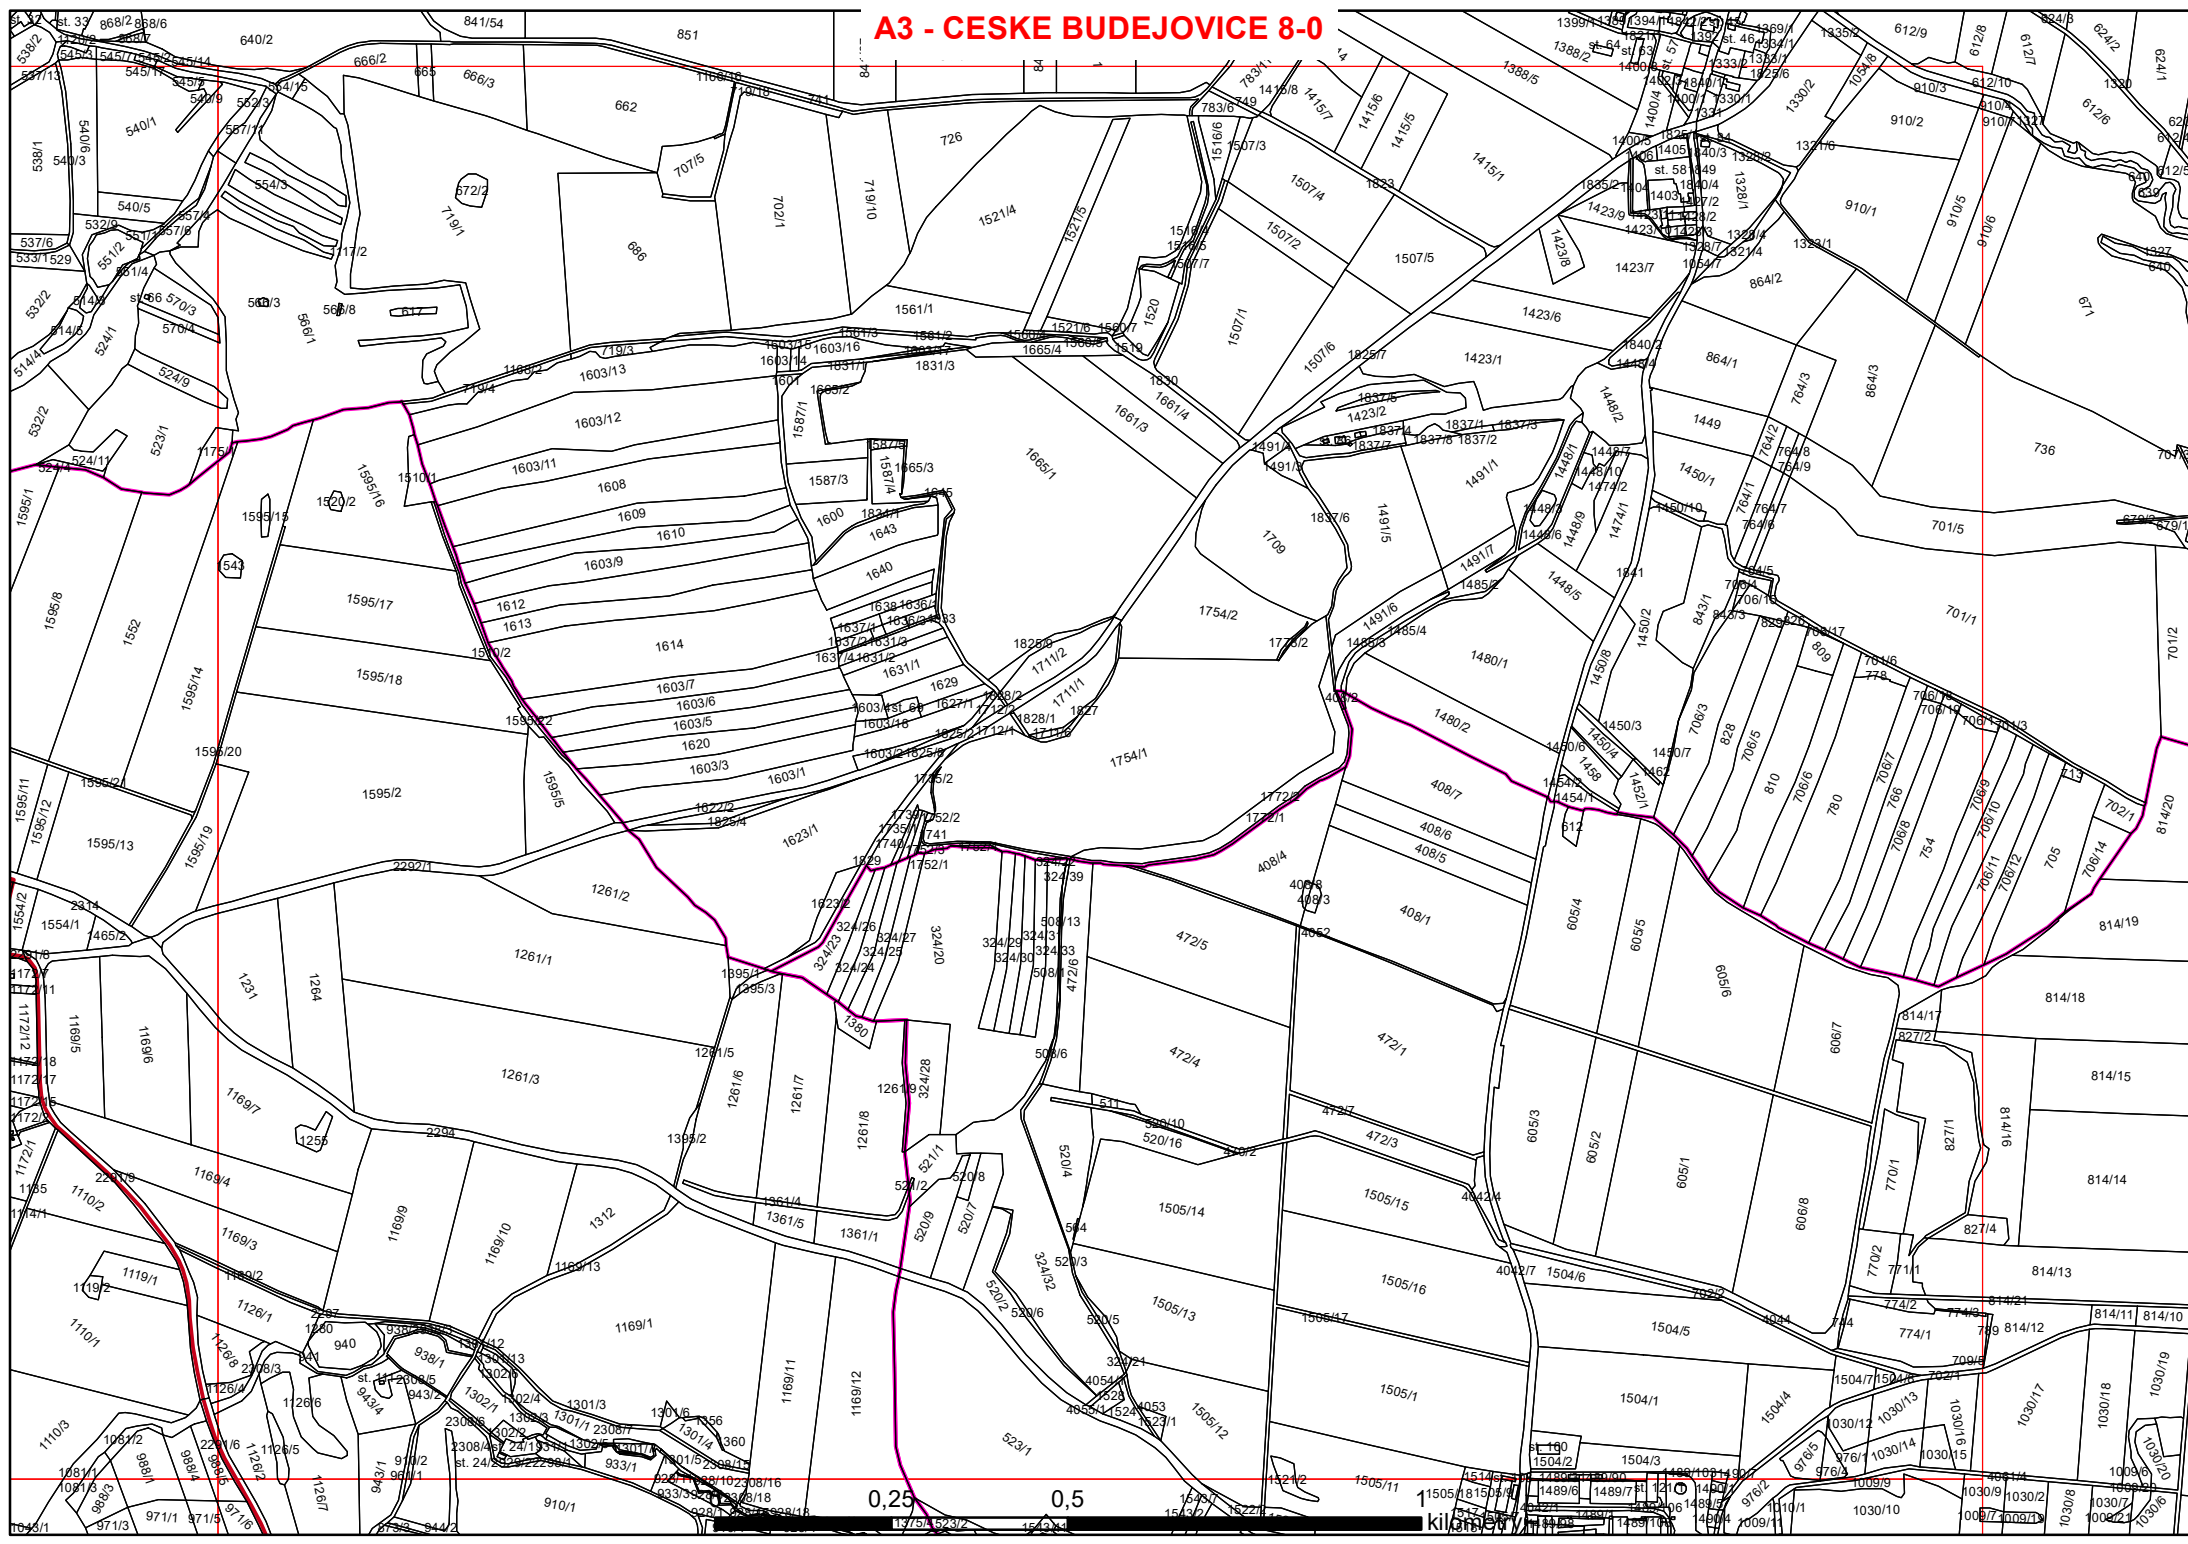

A3 - CESKE BUDEJOVICE 8-0

0,25

0,5

kilometr