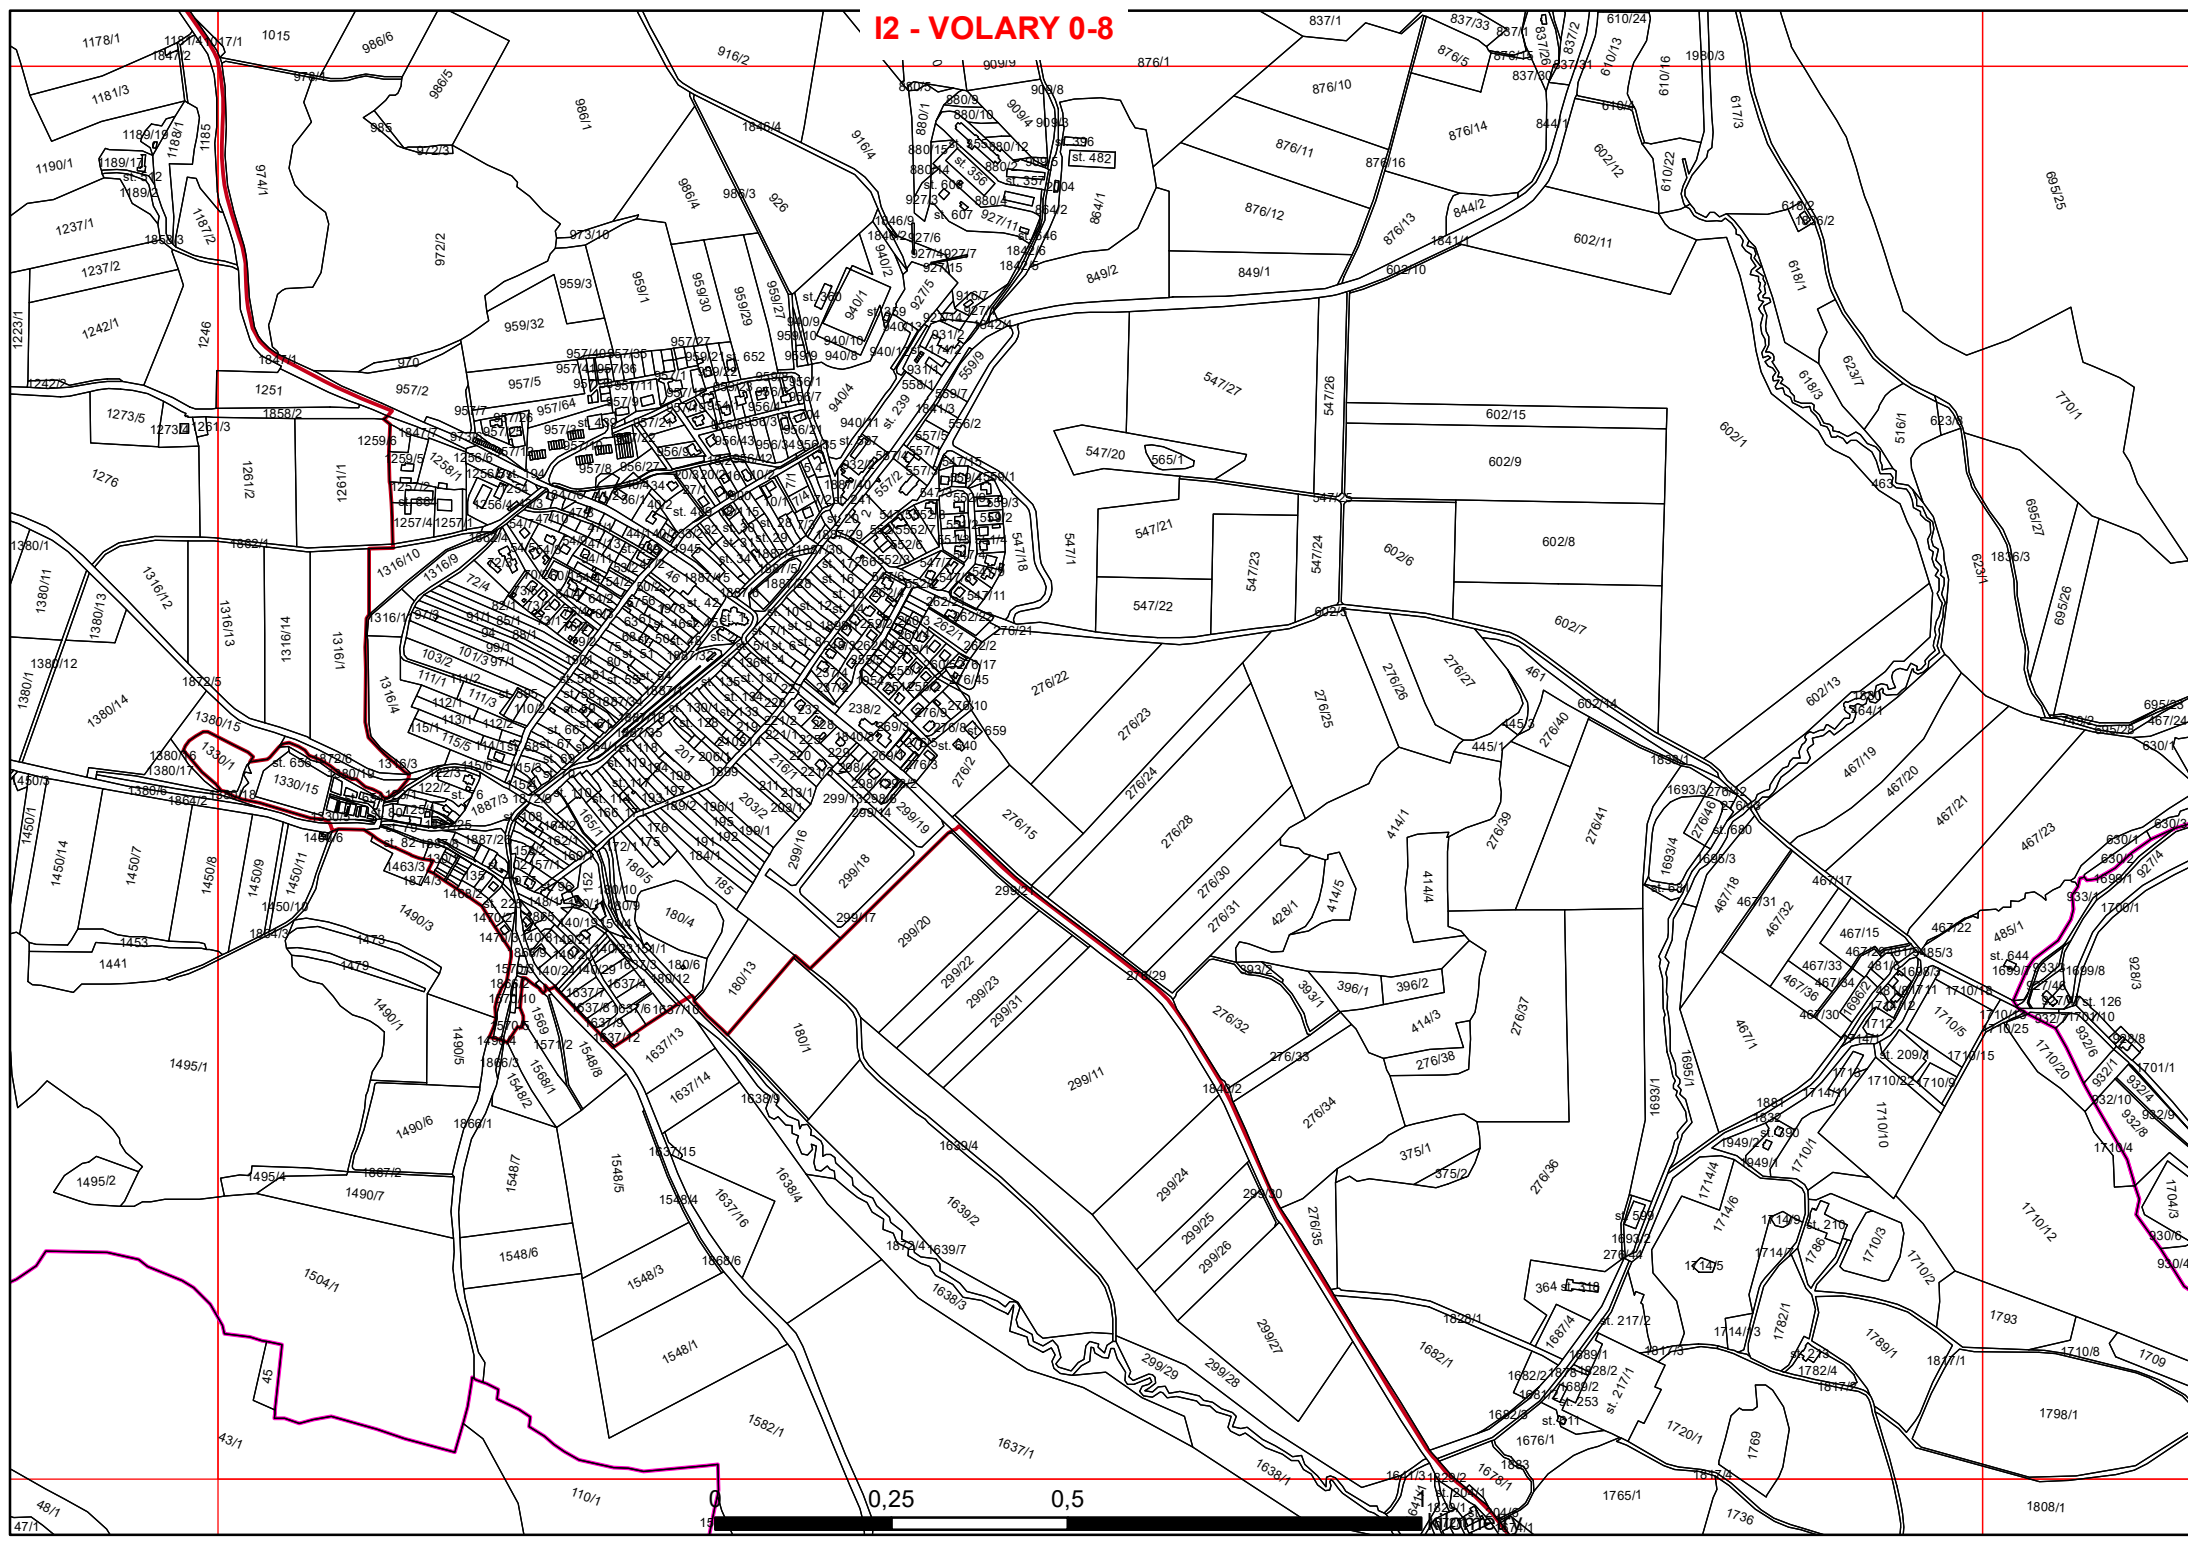

I2 - VOLARY 0-8

0,25

0,5

1808/1