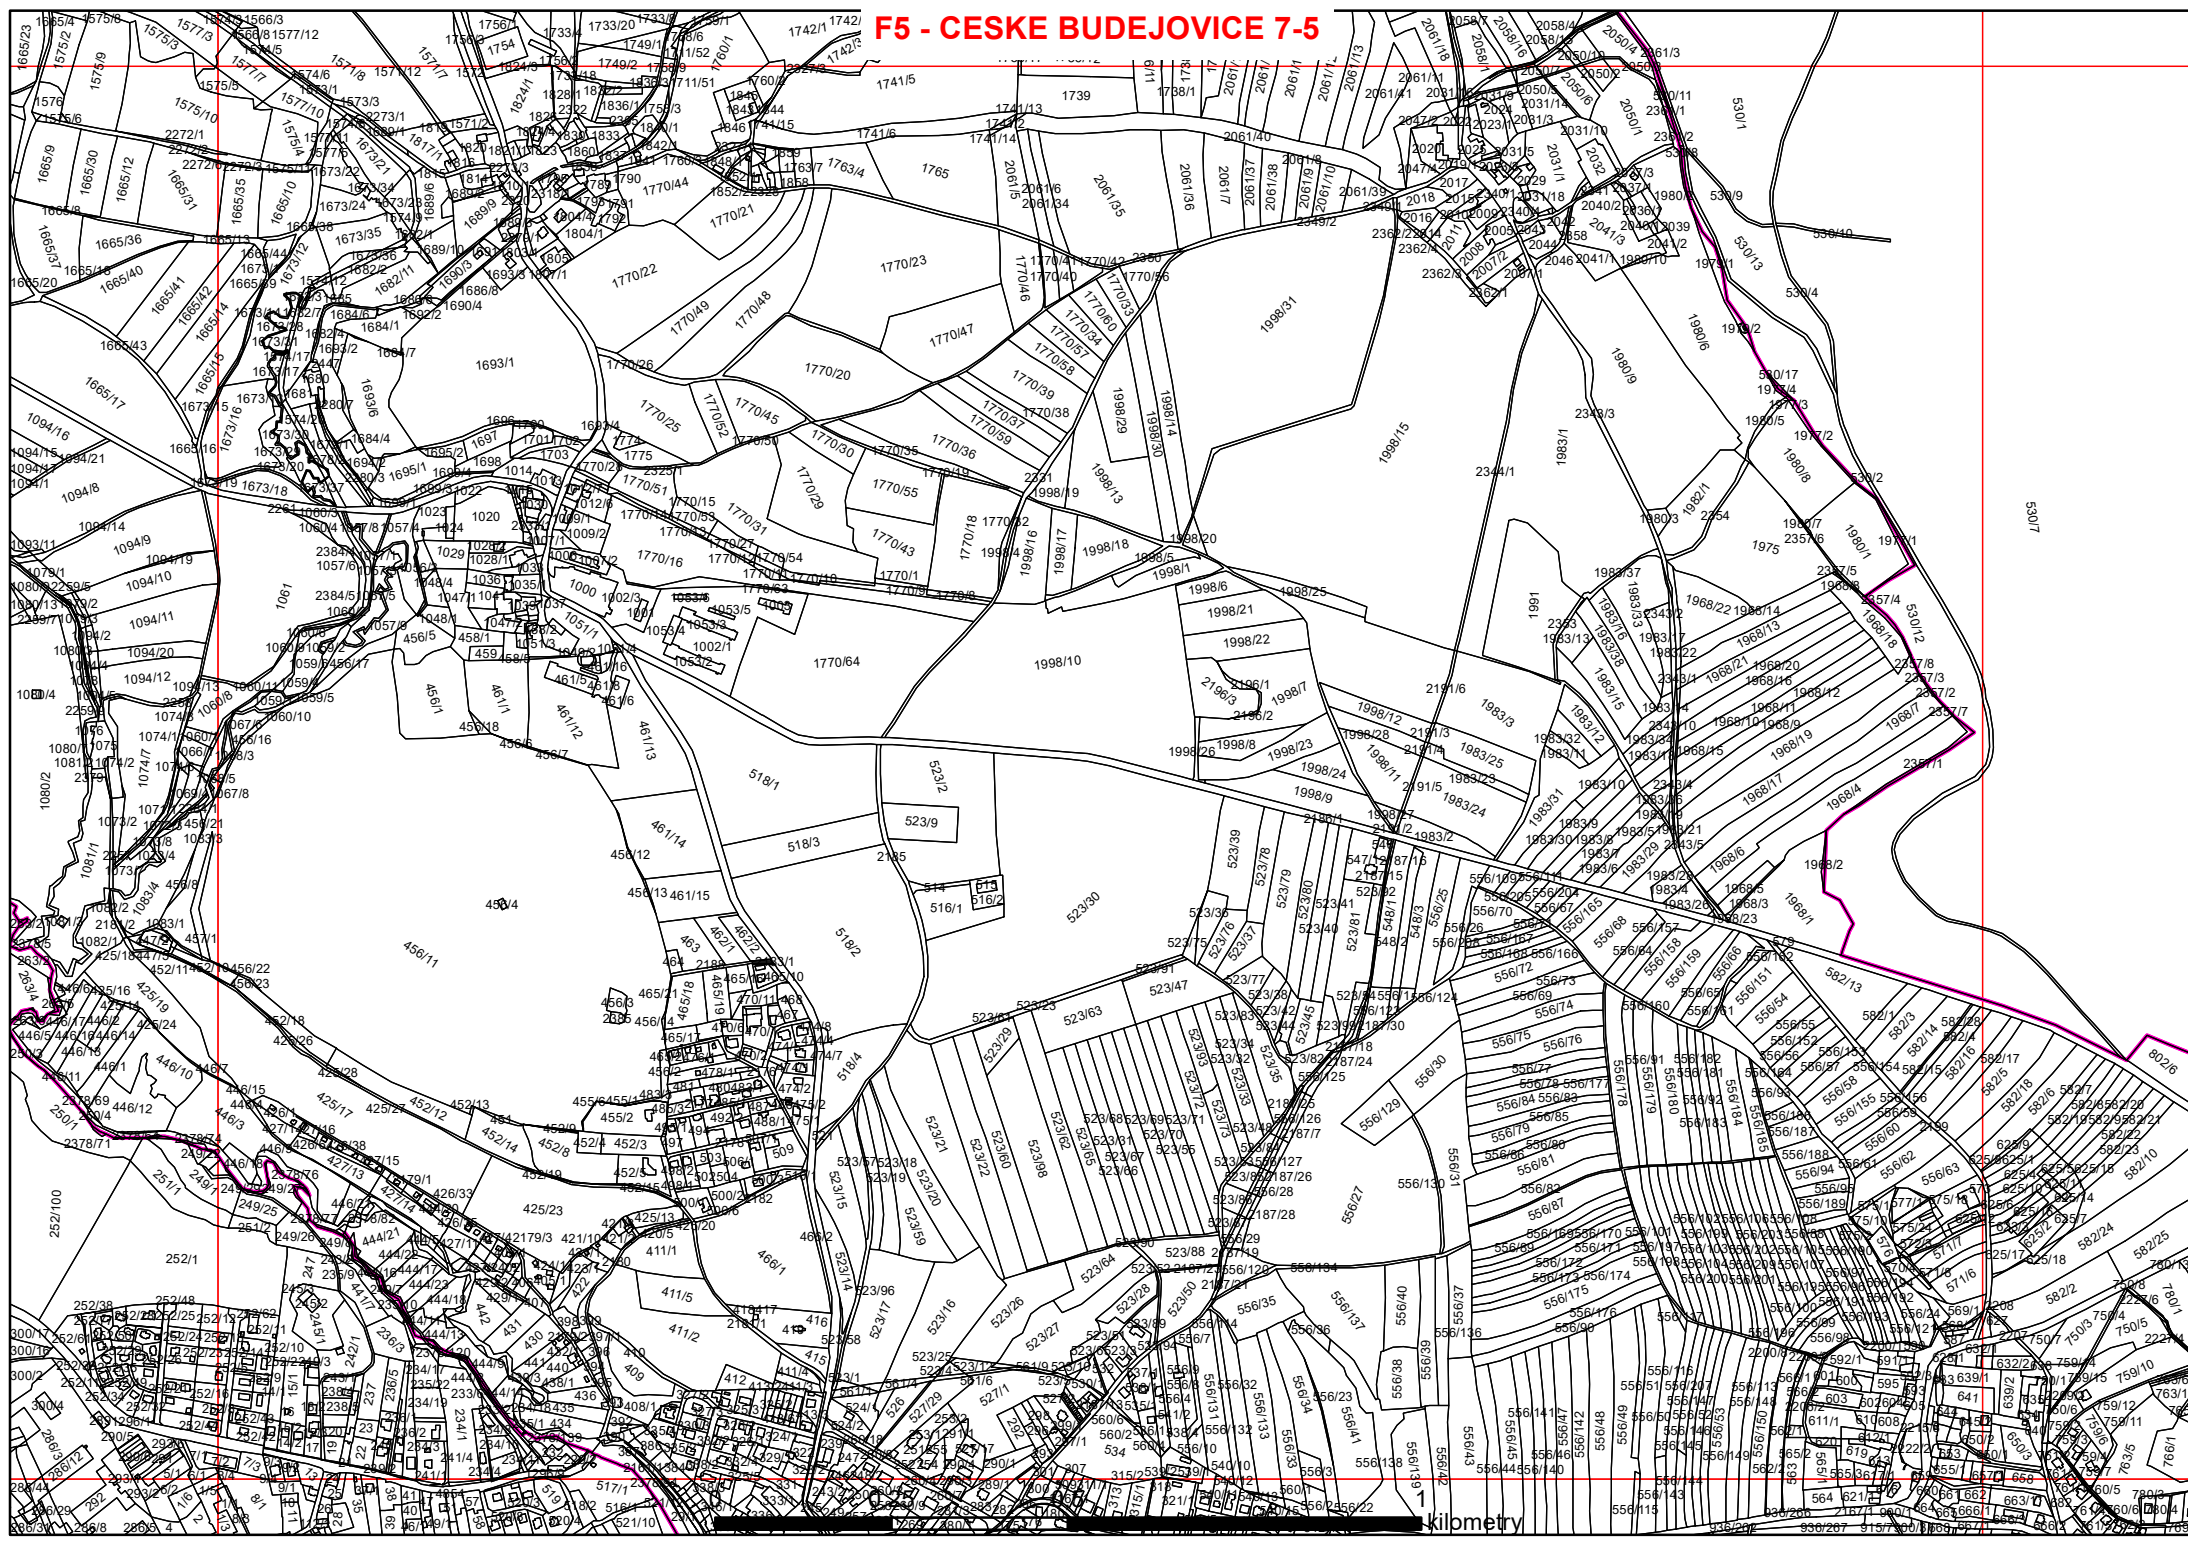

F4 - CESKE BUDEJOVICE 8-5

F5 - CESKE BUDEJOVICE 7-5

kilometry

F6 - CESKE BUDEJOVICE 6-5

1 kilometry

G1 - VOLARY 1-6

G2 - VOLARY 0-6

0 480 0,25 465/1 466/1 467/1 468/1 469/1 470/1 470/7 471/1 471/2 471/3 471/4 471/5 471/6 471/7 471/8 471/9 471/10 471/11 471/12 471/13 471/14 471/15 471/16 471/17 471/18 471/19 471/20 471/21 471/22 471/23 471/24 471/25 471/26 471/27 471/28 471/29 471/30 471/31 471/32 471/33 471/34 471/35 471/36 471/37 471/38 471/39 471/40 471/41 471/42 471/43 471/44 471/45 471/46 471/47 471/48 471/49 471/50 471/51 471/52 471/53 471/54 471/55 471/56 471/57 471/58 471/59 471/60 471/61 471/62 471/63 471/64 471/65 471/66 471/67 471/68 471/69 471/70 471/71 471/72 471/73 471/74 471/75 471/76 471/77 471/78 471/79 471/80 471/81 471/82 471/83 471/84 471/85 471/86 471/87 471/88 471/89 471/90 471/91 471/92 471/93 471/94 471/95 471/96 471/97 471/98 471/99 471/100