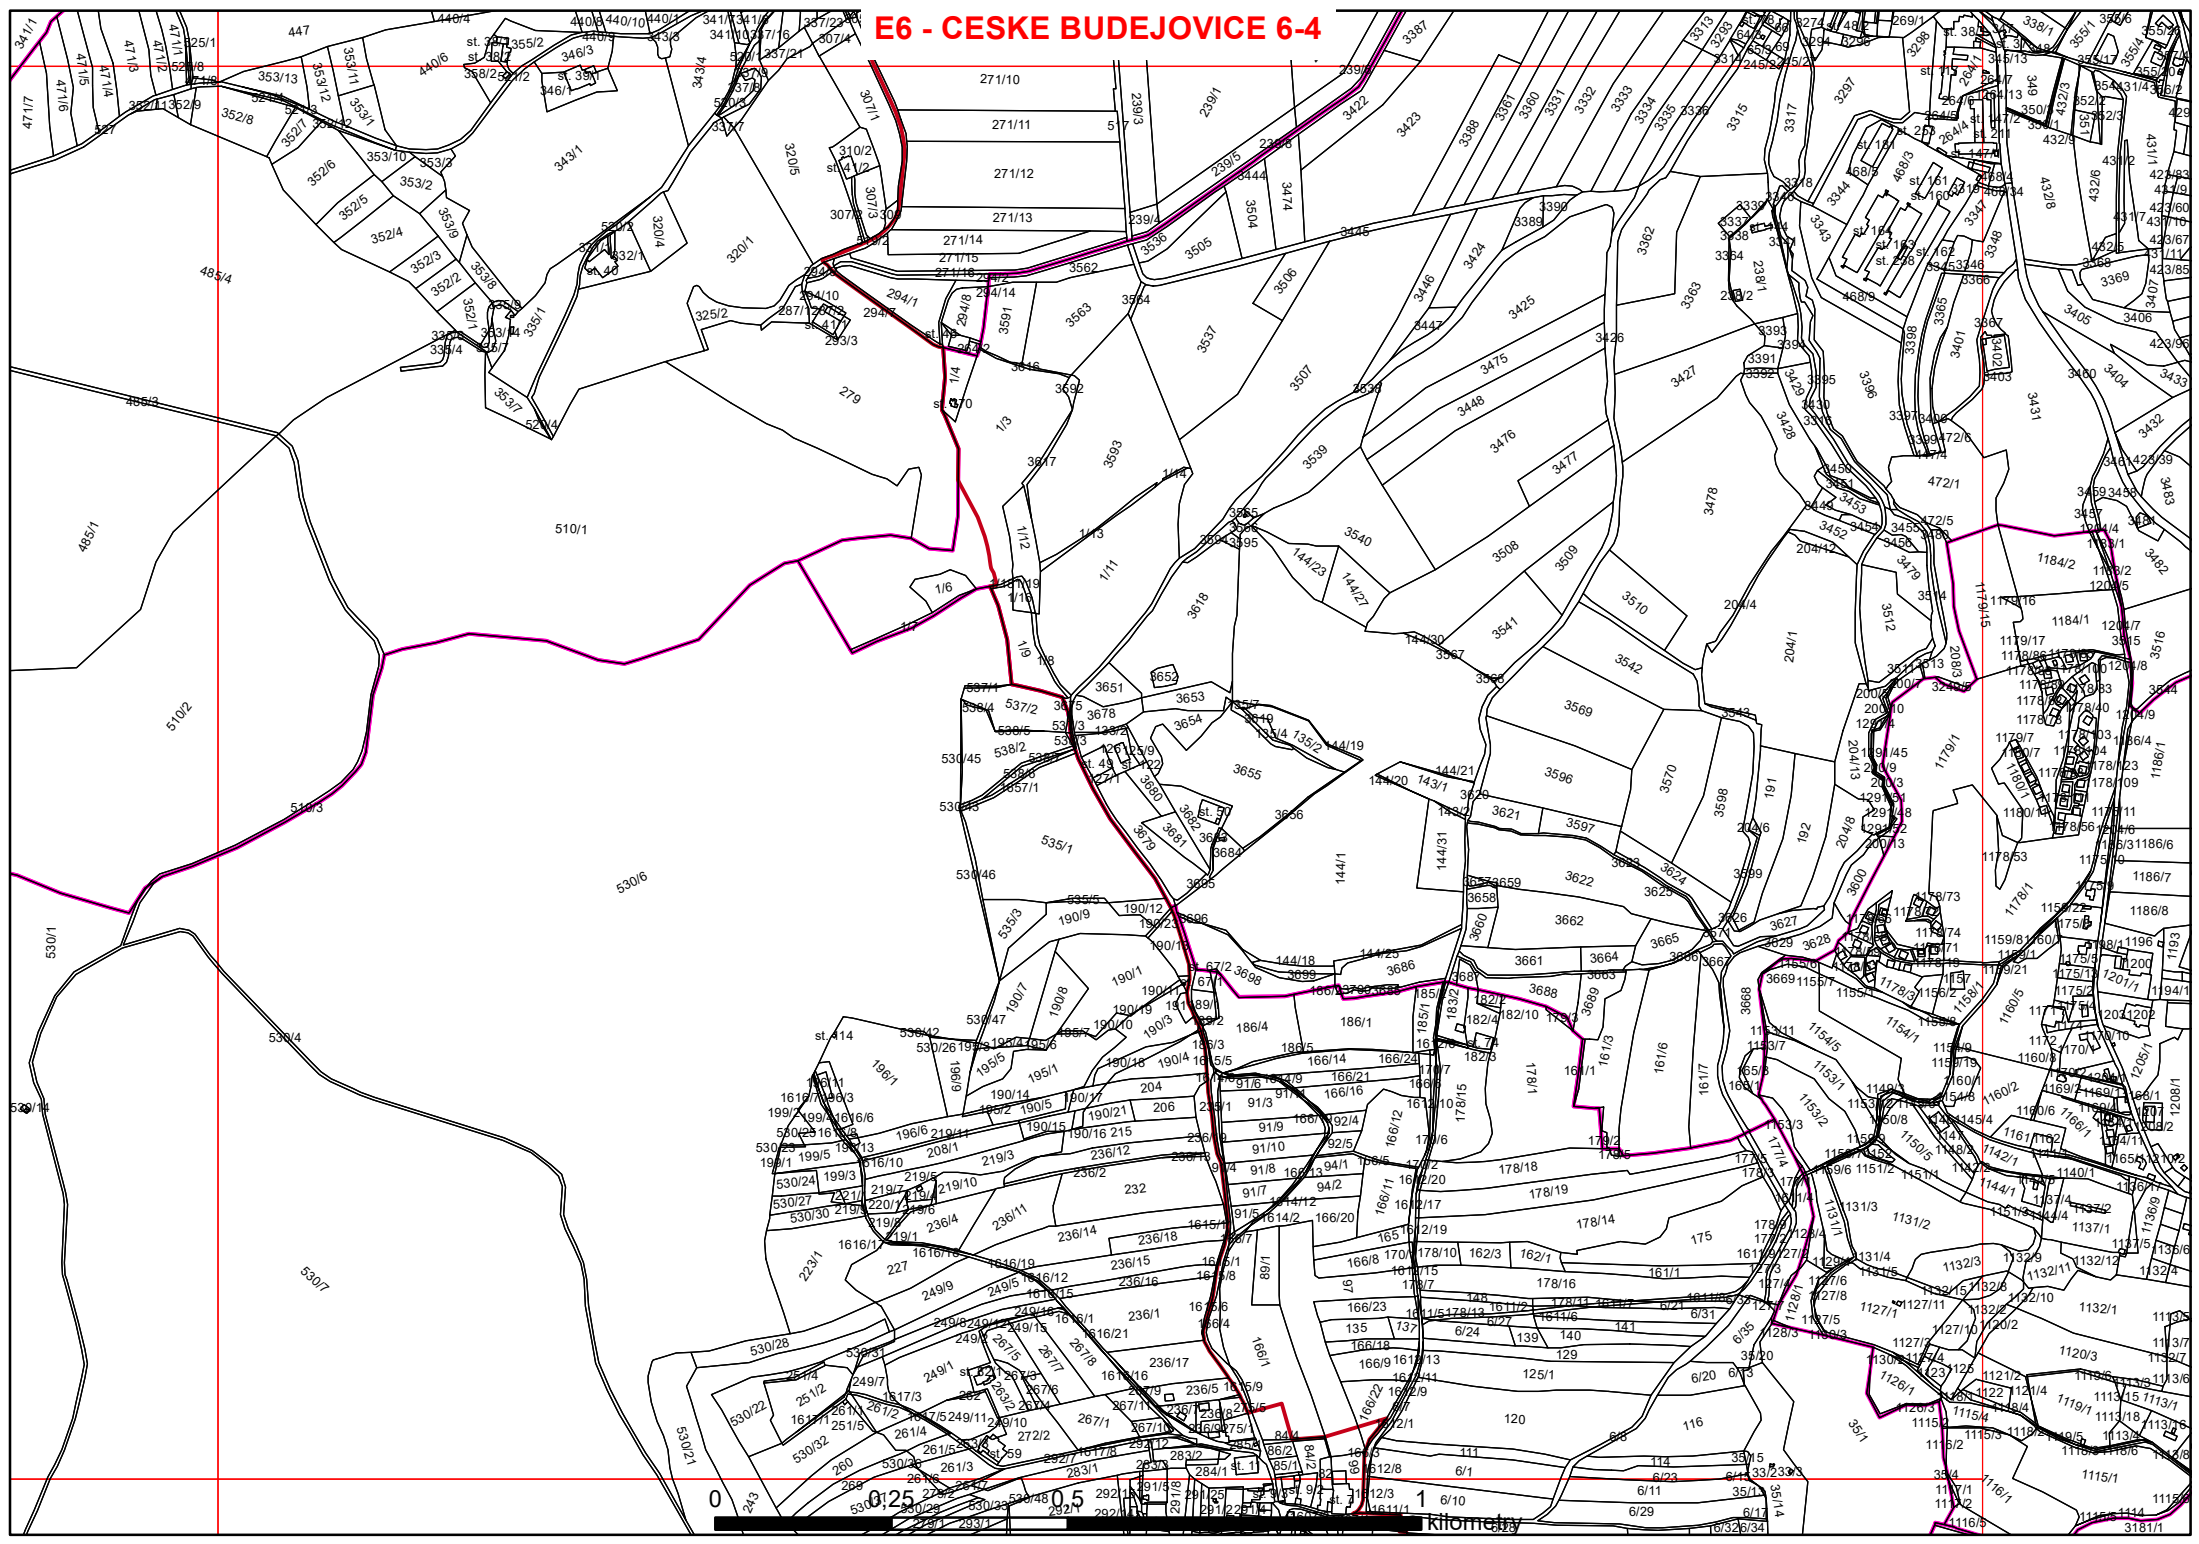

E6 - CESKE BUDEJOVICE 6-4