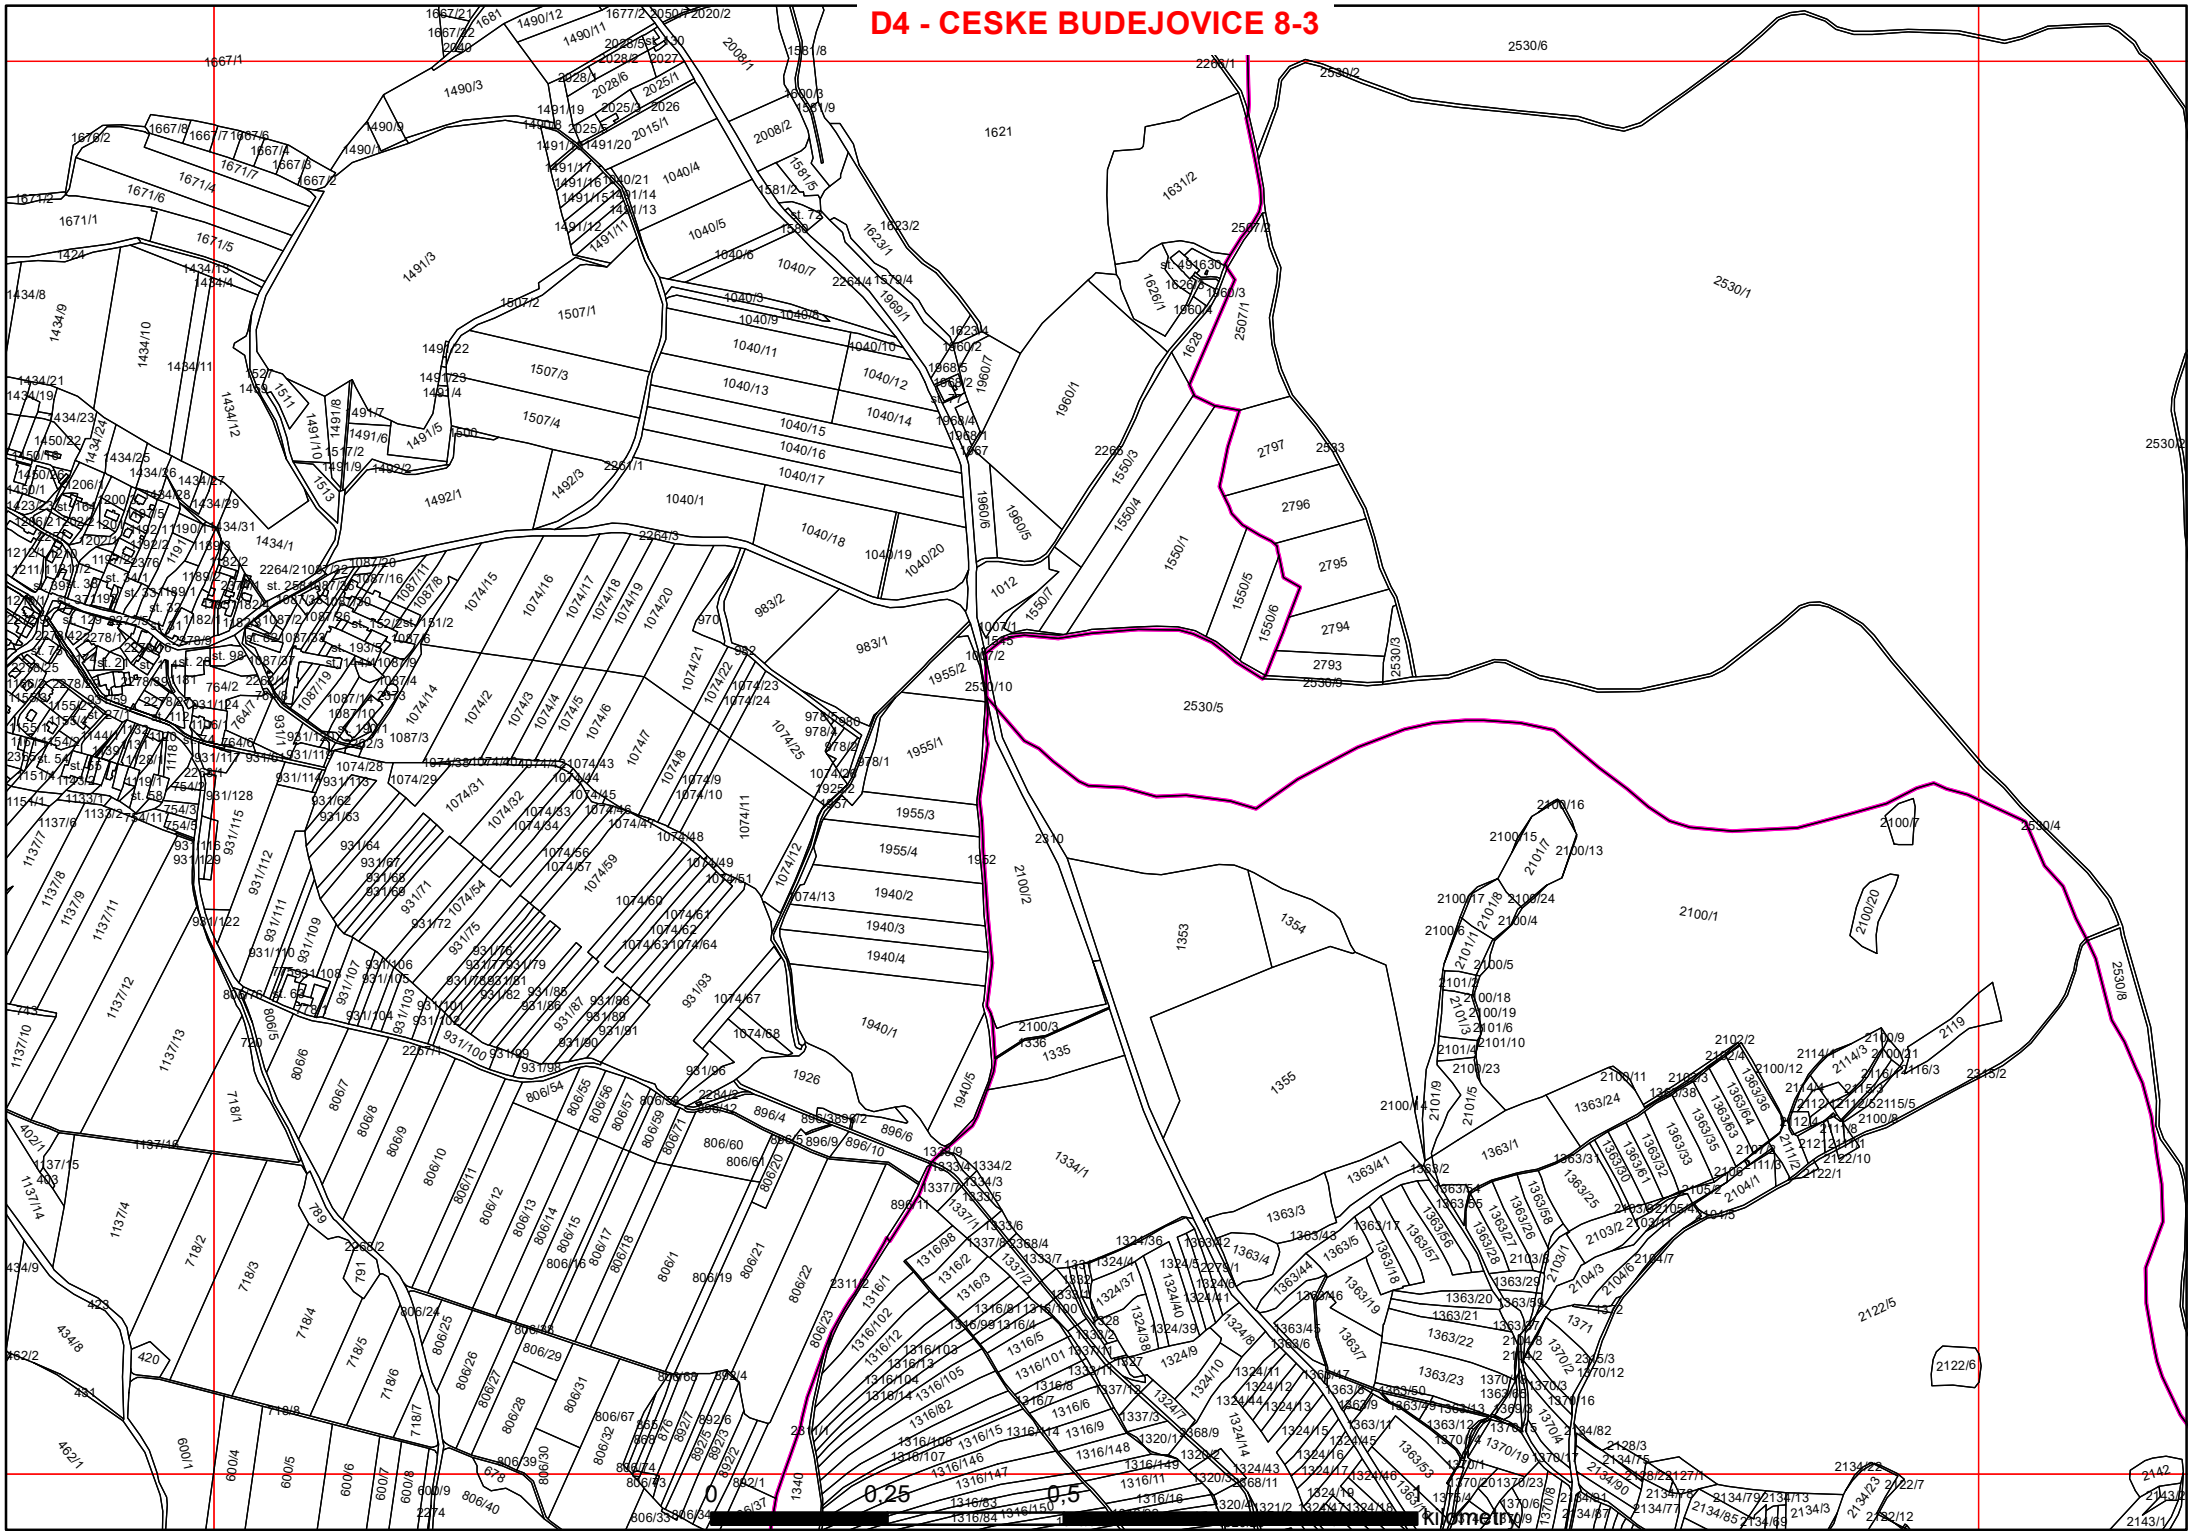

D4 - CESKE BUDEJOVICE 8-3