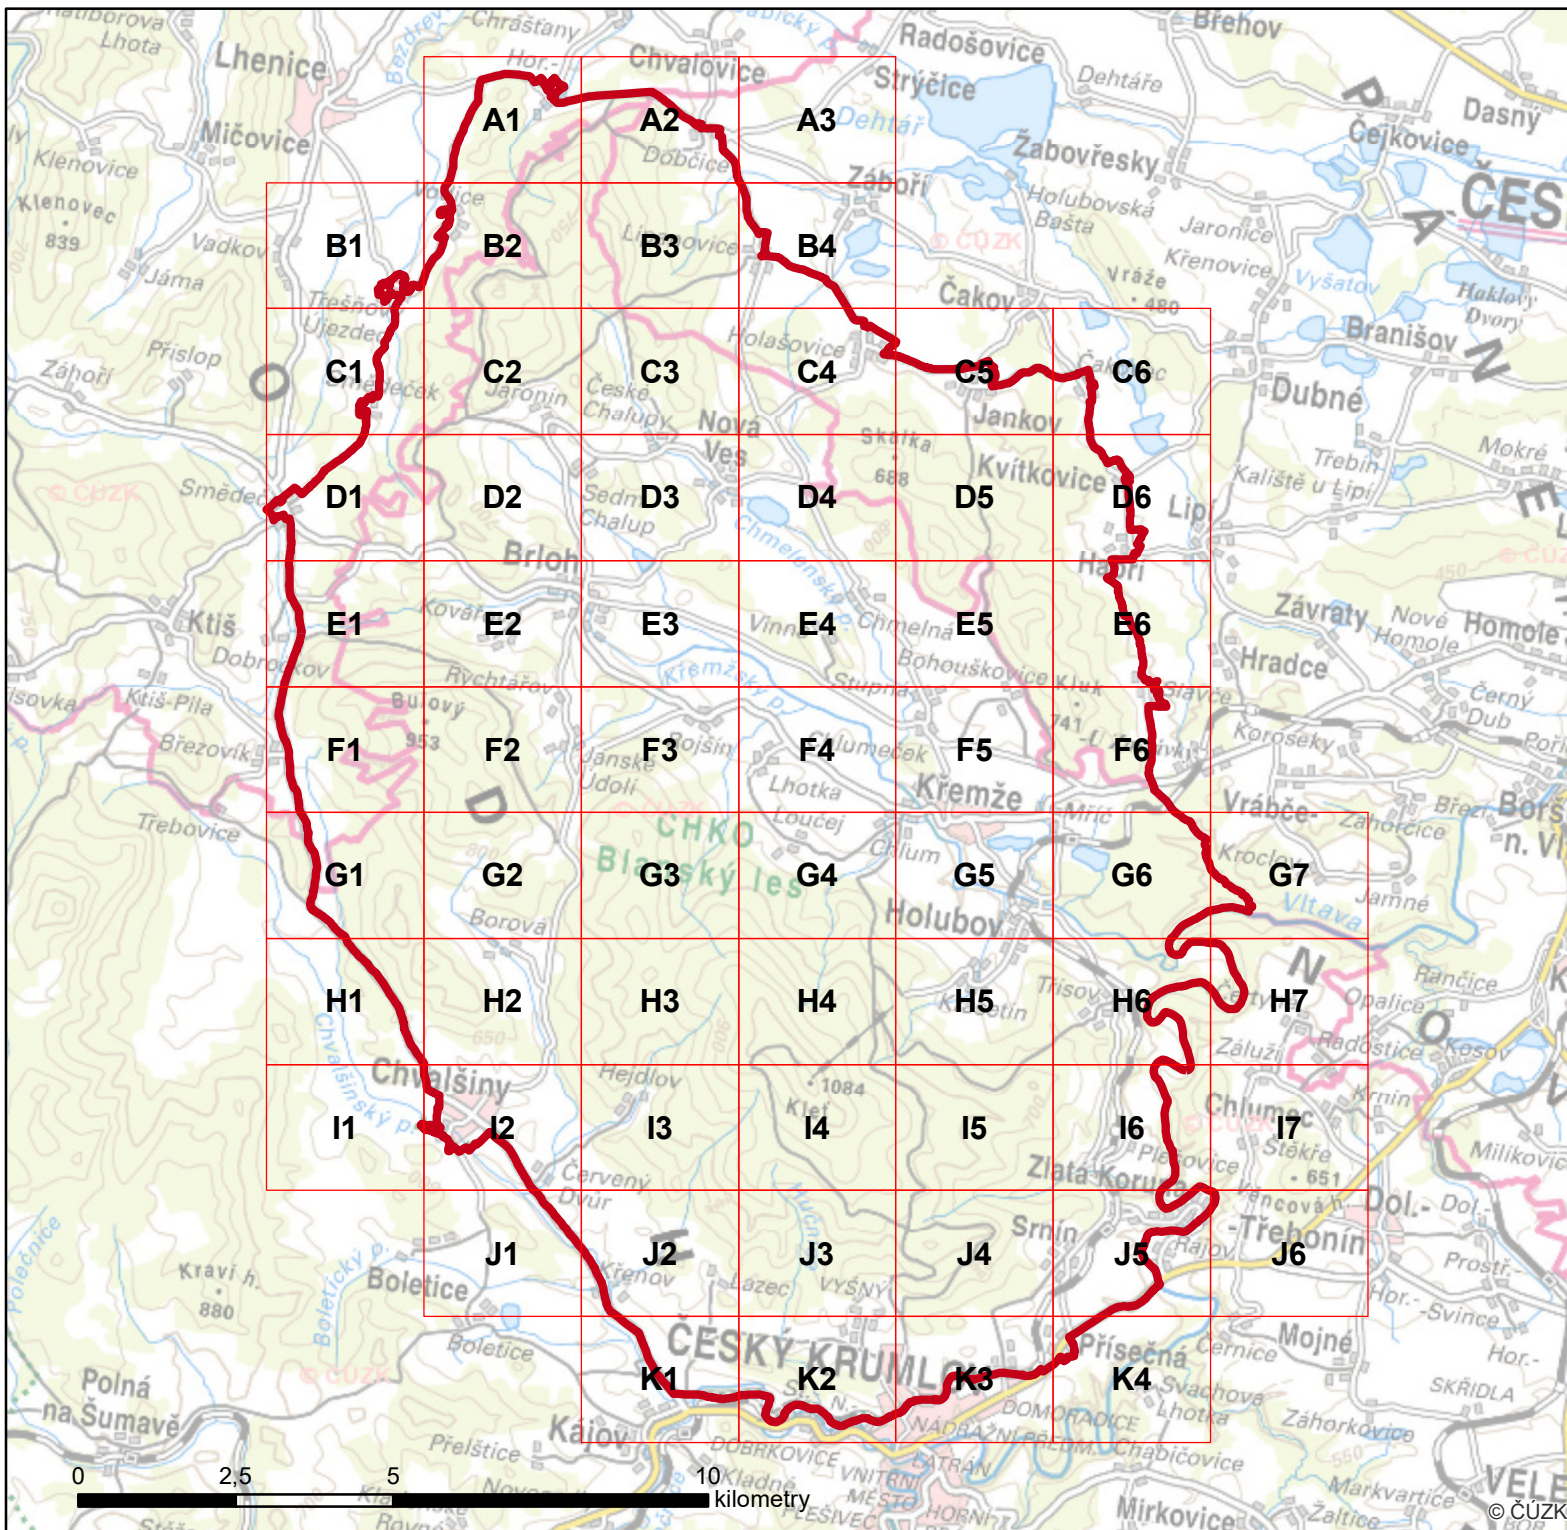

Zákres hranice CHKO Blanský les
v kopii katastrální mapy
- soubor map

Základem kladu mapových listů
je klad Státní mapy odvozené

Legenda

-  Klad mapových listů
-  Hranice CHKO Blanský les

A1 - VOLARY 0-0

0 1 kilometry

A2 - CESKE BUDEJOVICE 9-0

A3 - CESKE BUDEJOVICE 8-0

0,25

0,5

kilometr

B1 - VOLARY 1-1

B2 - VOLARY 0-1

B3 - CESKE BUDEJOVICE 9-1

B4 - CESKE BUDEJOVICE 8-1

C1 - VOLARY 1-2

C2 - VOLARY 0-2

C3 - CESKE BUDEJOVICE 9-2

1 kilometry

CA - CESKE BUDEJOVICE 8-2

0,25 0,5 1 kilometer

C5 - CESKE BUDEJOVICE 7-2

D6 - CESKE BUDEJOVICE 6-3

E1 - VOLARY 1-4

E2 - VOLARY 0-4

0 0,25 0,5 1 kilometry

E3 - CESKE BUDEJOVICE 9-4

1 kilometry

E4 - CESKE BUDEJOVICE 8-4

E5 - CESKE BUDEJOVICE 7-4