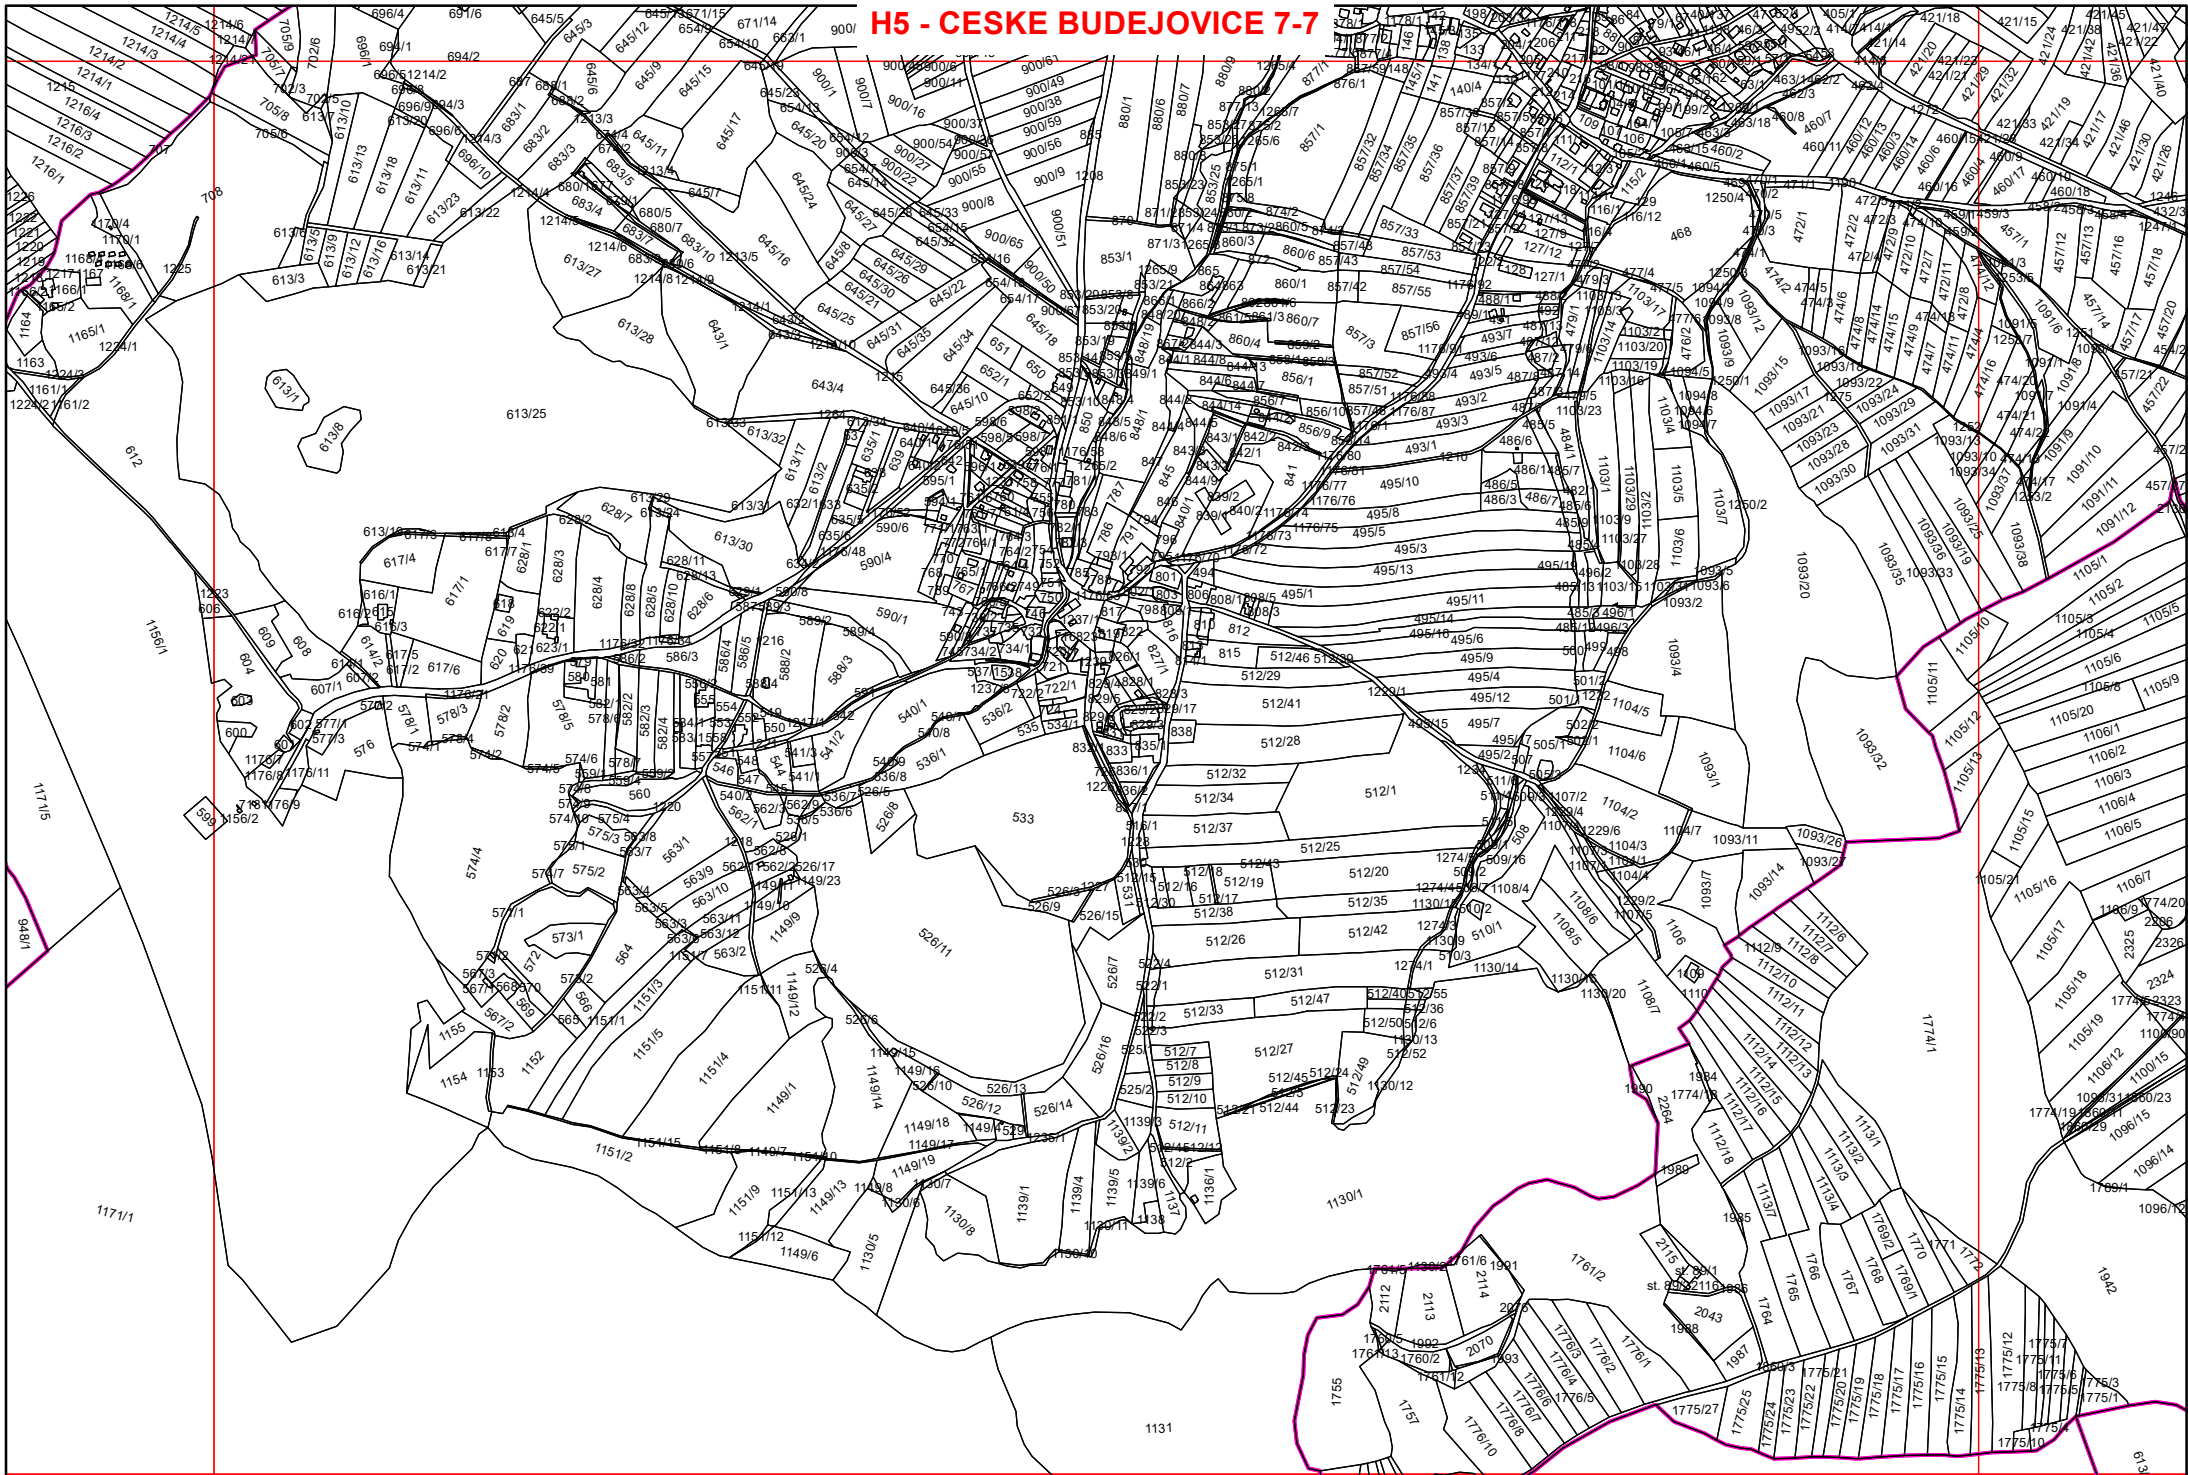

H2 - VOLARY 0-7

0 0.25 0.5
kilometry

H3 - CESKE BUDEJOVICE 9-7

H4 - CESKE BUDEJOVICE 8-7

H5 - CESKE BUDEJOVICE 7-7

1171/1

613/1

H6 - CESKE BUDEJOVICE 6-7