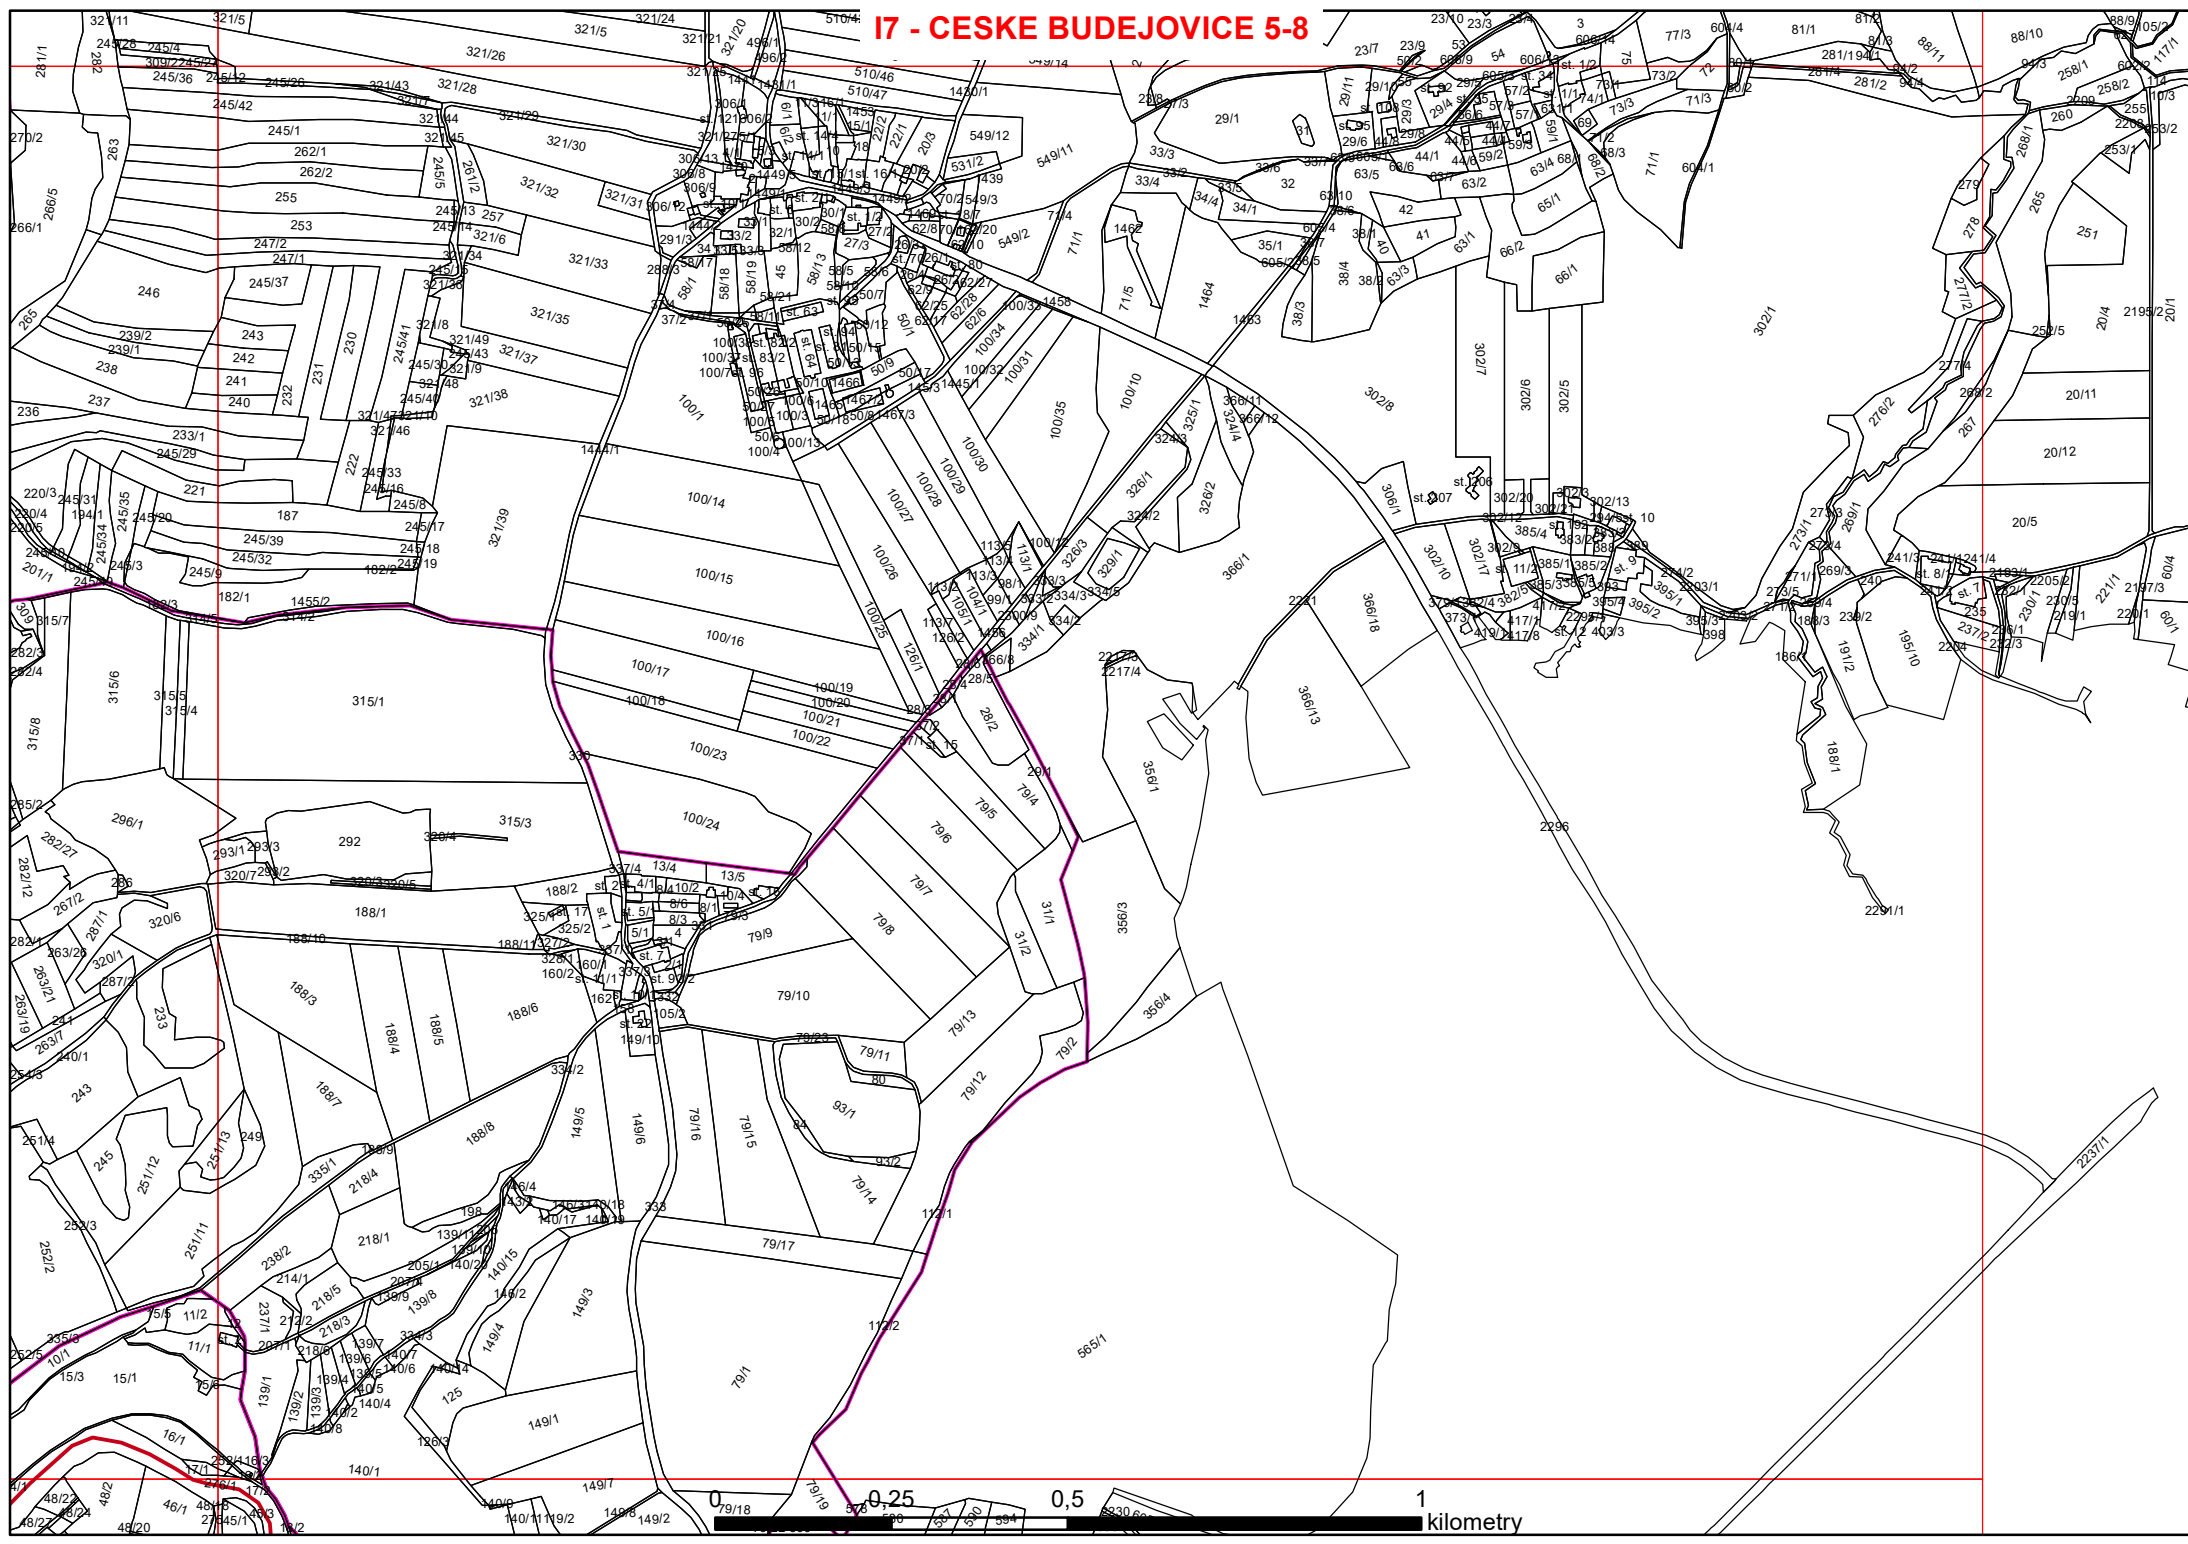

I5 - CESKE BUDEJOVICE 7-8

16 - CESKE BUDEJOVICE 6-8

0 0,5 1,0
Kilometry

17 - CESKE BUDEJOVICE 5-8

J1 - VOLARY 0-9

J2 - CESKE BUDEJOVICE 9-9

J3 - CESKE BUDEJOVICE 8-9

J4 - CESKE BUDEJOVICE 7-9