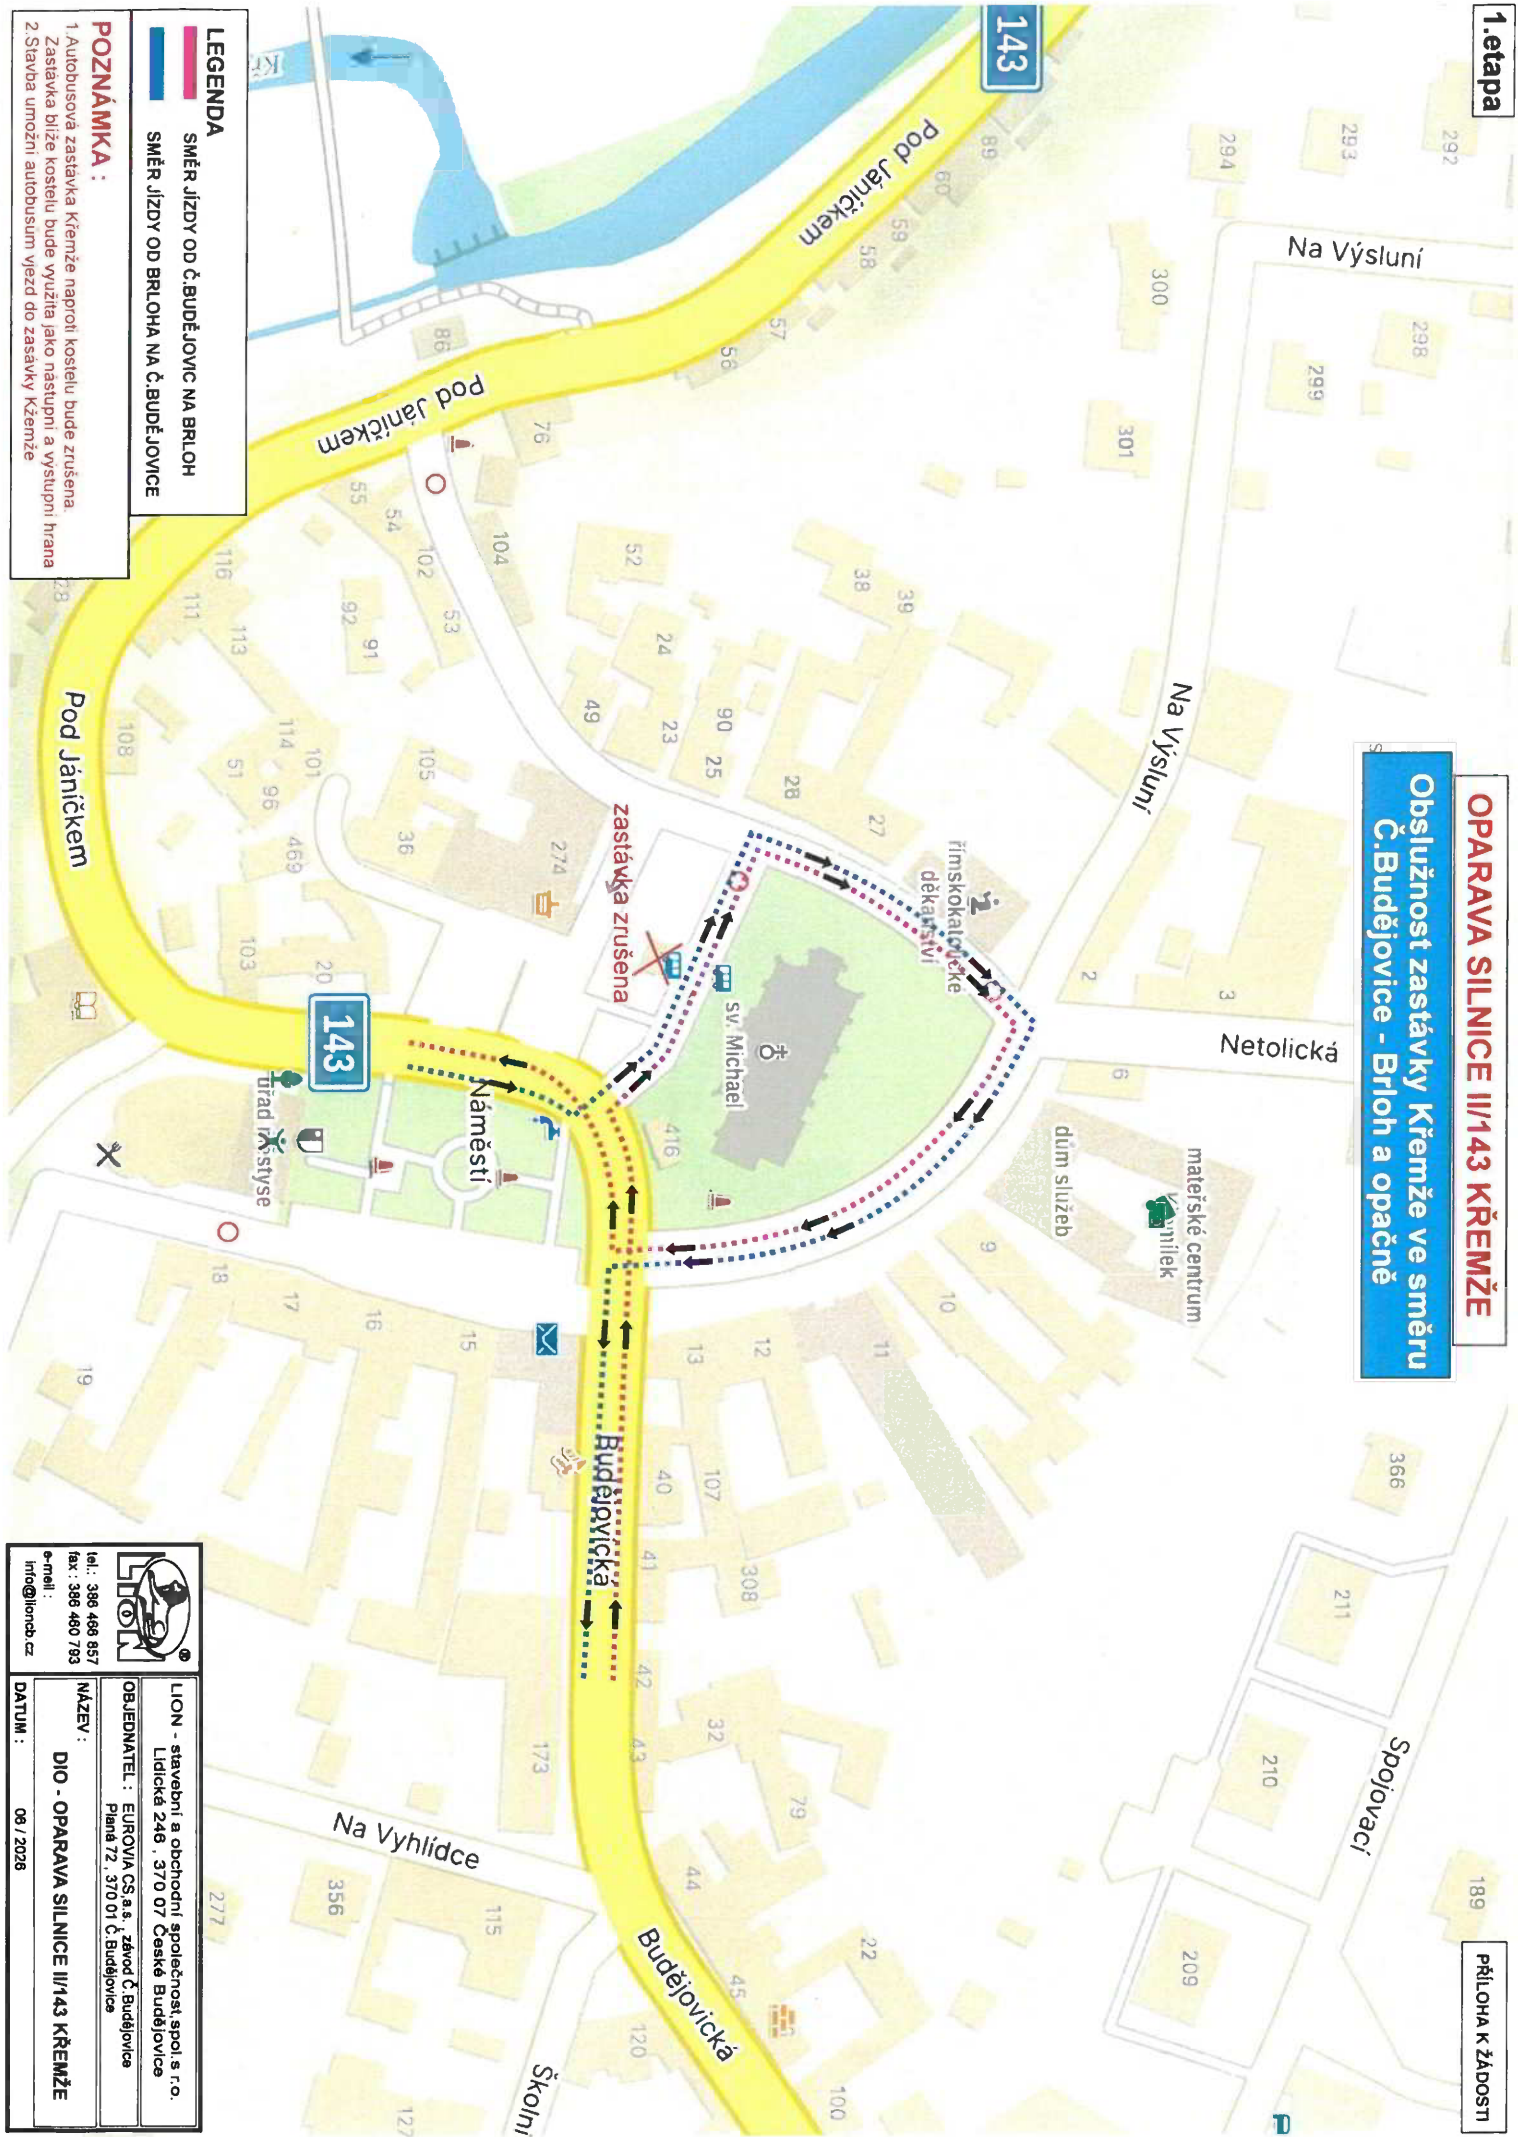

OPARAVA SILNICE II/143 KŘEMŽE

**Obslužnost zastávky Křemže ve směru
Č. Budějovice - Brloh a opačně**

LEGENDA

SMĚR JÍZDY OD Č. BUDĚJOVIC NA BRLOH

SMĚR JÍZDY OD BRLOHA NA Č. BUDĚJOVICE

POZNÁMKA :

1 Autobusová zastávka Křemže naproti kostelu bude zrušena
Zastávka blíže kostelu bude využita jako nástupní a výstupní hrana
2 Stavba umožní autobusům vjezd do zastávky Křemže

	tel.: 396 486 857 fax: 396 480 793 e-mail: info@lioncb.cz
	LION - stavební a obchodní společnost, spol. s r.o. Lidická 246, 370 07 České Budějovice OBEDNATEL: EUROVIA CS, a.s., závod Č. Budějovice Pláná 72, 370 01 Č. Budějovice
NAZEV: DIO - OPARAVA SILNICE II/143 KŘEMŽE DATUM: 08 / 2026