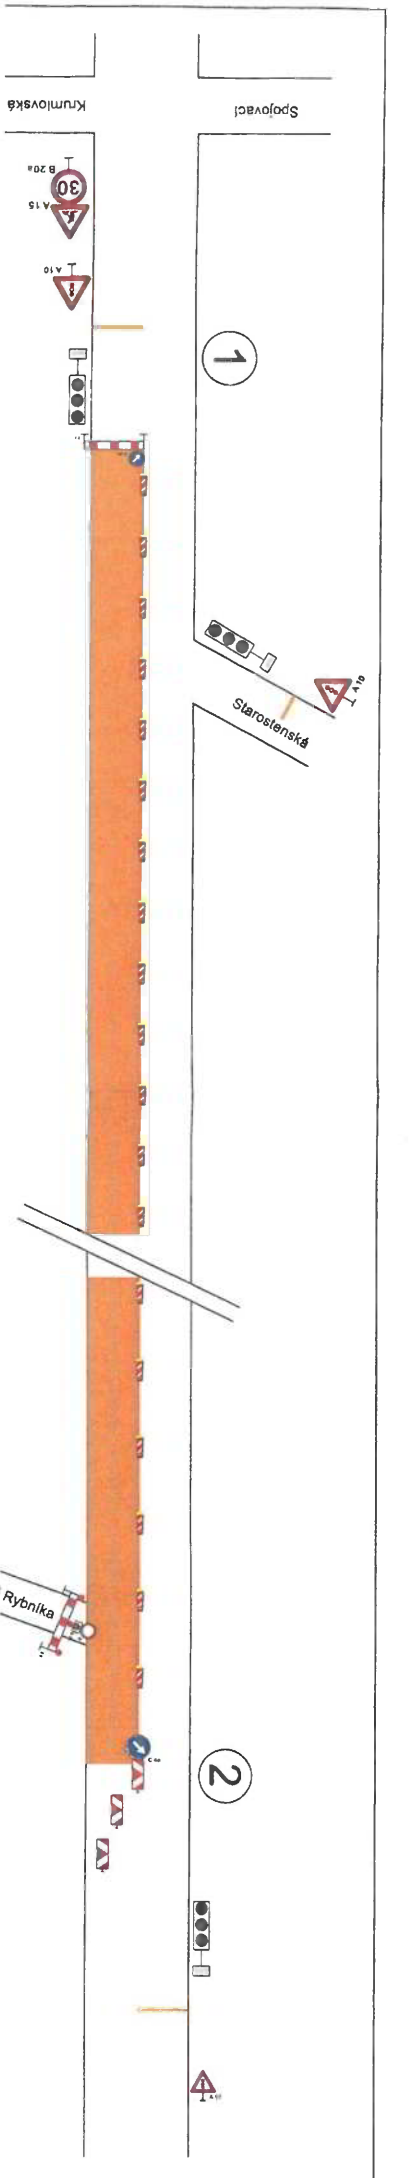

LEGENDA

UZAVŘENÝ ÚSEK

OBÍJZDNÁ TRASA

POZNÁMKA :

1. Stávající dopravní značení které bude v rozporu s DIO bude přeřepeno nebo zaskýto

2. Práce budou prováděny po polovinách

ZASTAVKY KŘEMŽE, DOUBEK
BUDOU ZRUŠENY BEZ NAHRADY

	LION - stavební a obchodní společnost, spol. s r.o. Lidická 246, 370 07 České Budějovice
	OBEDNATEL : EUROVIA CS a.s., závod Č. Budějovice Planá 72, 370 01 Č. Budějovice
tel. : 386 466 857 fax : 386 460 793 e-mail : info@lioncb.cz	NÁZEV : DIO - OPARAVA SILNICE II/143 KŘEMŽE
DATUM : 06 / 2026