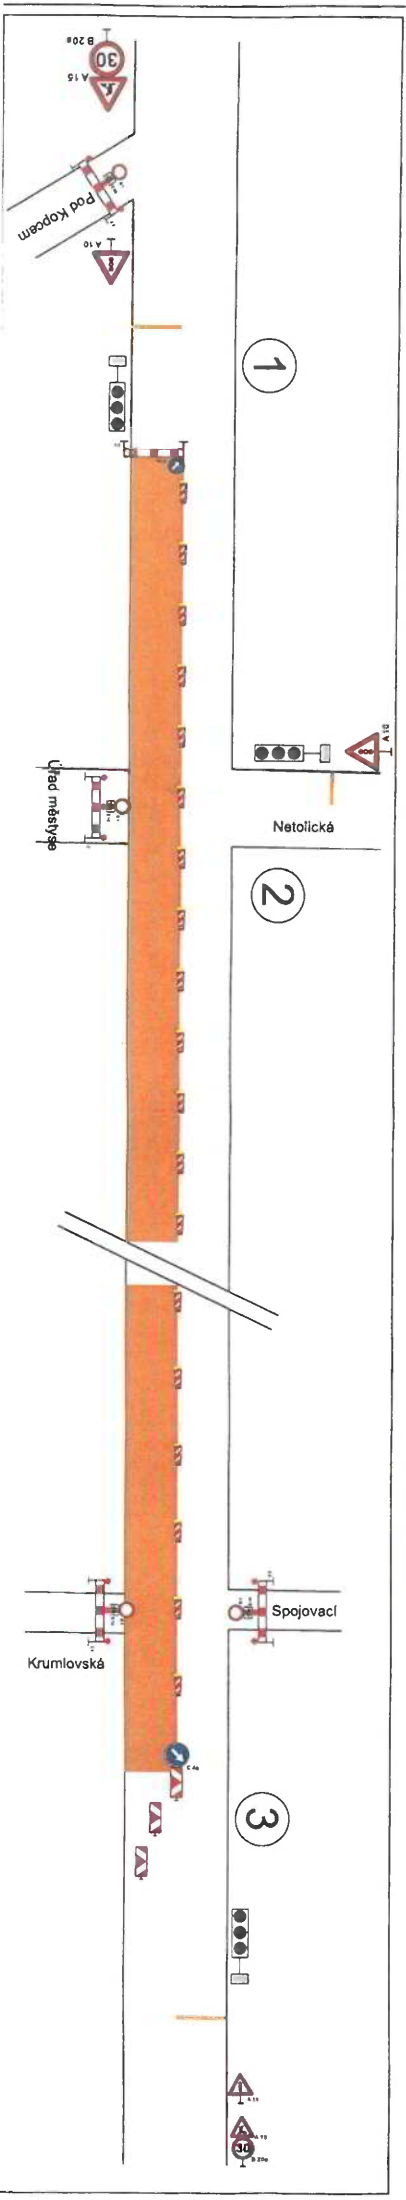

OPARAVA SILNICE II/143 KŘEMŽE

**LEGENDA**

UZAVŘENÝ ÚSEK

OBÍJZDNÁ TRASA

**POZNÁMKA :**

1. Stávající dopravní značení které bude v rozporu s DIO bude přeřepeno nebo zaskýto

2. Práce budou prováděny po polovinách