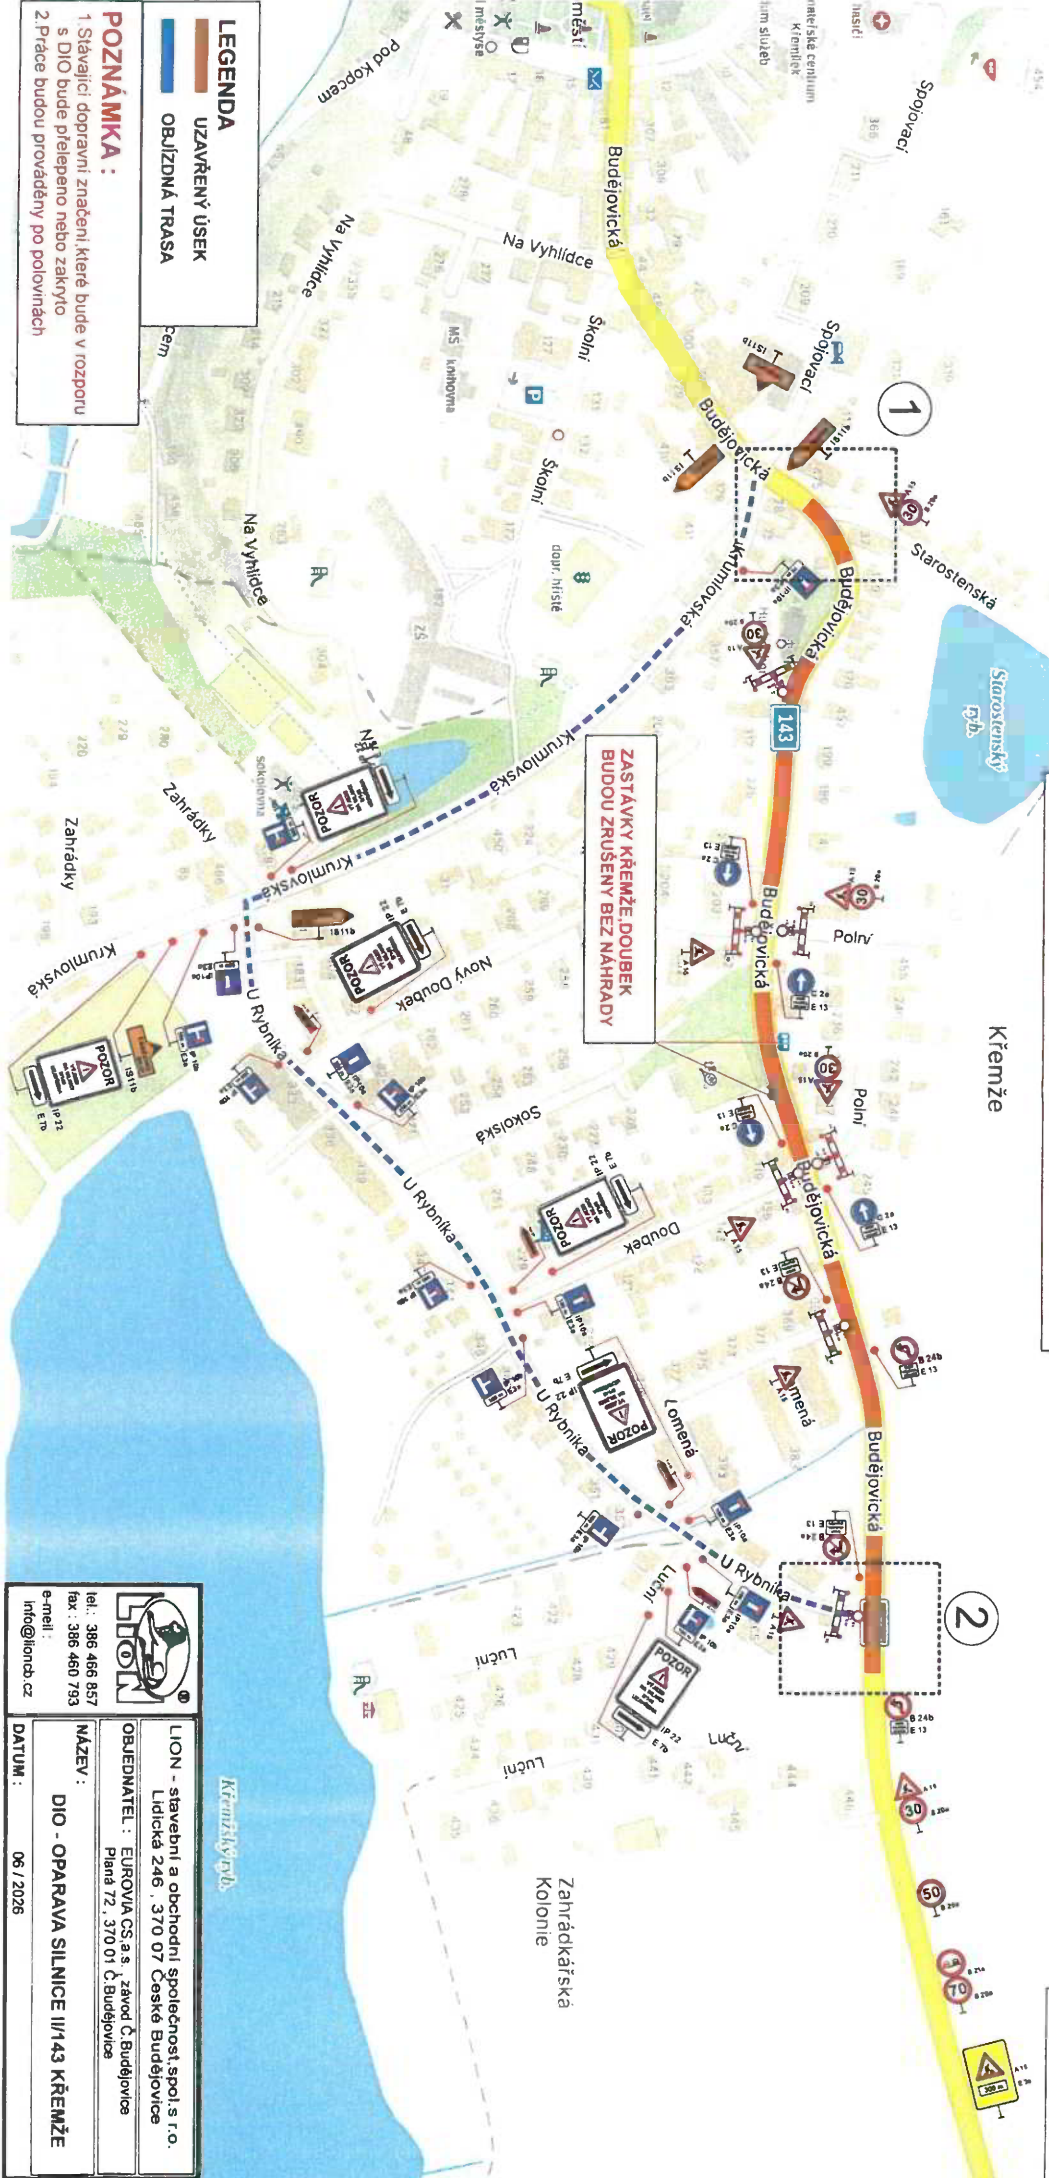

OPARAVA SILNICE II/143 KŘEMŽE