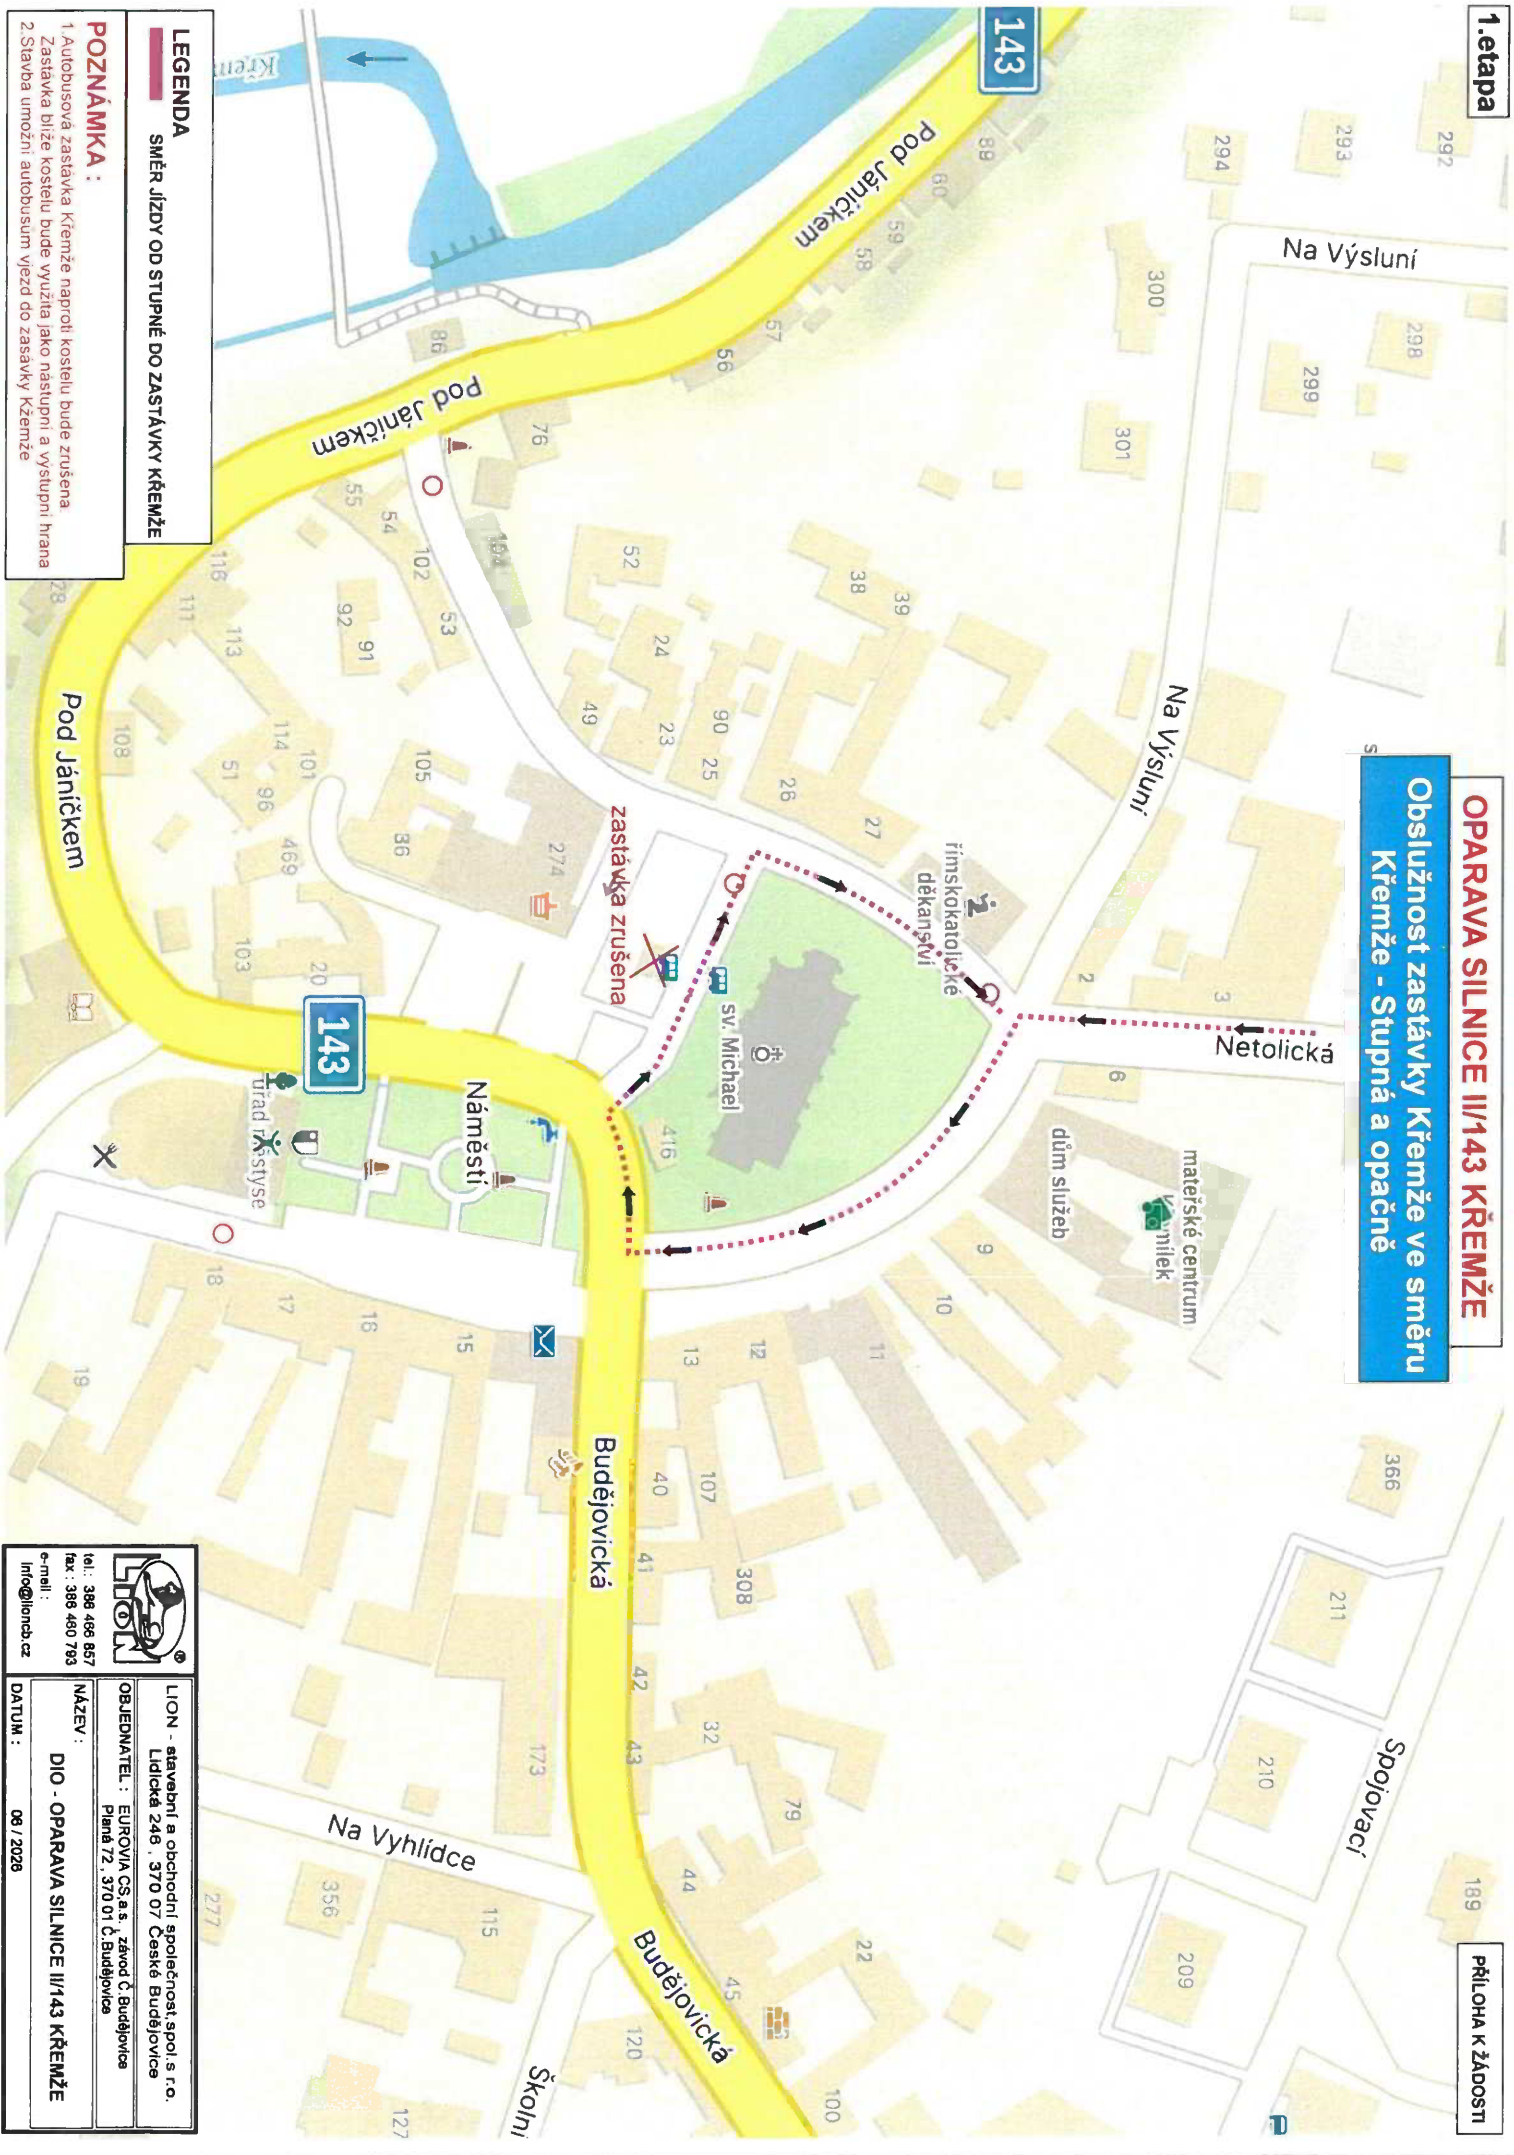

## LEGENDA

SMĚR JÍZDY OD STUPNÉ DO ZASTÁVKY KŘEMŽE